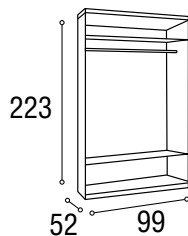

Armario / **DAKOTA** / Roble - Blanco

18

Ref.	Descripción	Cantidad	Puntos
AR3P2CDKROBL	ARMARIO 3/P + 2/C DAKOTA ROBLE / BLANCO	1	273

Armario / **DAKOTA** / Roble

19

Ref.	Descripción	Cantidad	Puntos
AR2P2CDKRO	ARMARIO 2/P + 2/C DAKOTA ROBLE	1	194