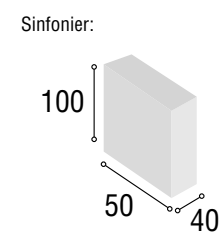

11

Modular / **DAKOTA** / Roble

Ref.	Descripción	Cantidad	Puntos
CBTS135RO	CABECERO TOSCANA 135/150 ROBLE	1	87
ME3CDKRO	MESITA 3/C DAKOTA ROBLE	2	144
SI5CDKRO	SINFONIER 5/C DAKOTA ROBLE	1	132
MUSIDKRO	MURAL SINFONIER DAKOTA ROBLE	1	55
Total			418