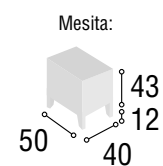

Total
328

08

Modular / **DAKOTA** / Roble - Blanco

Ref.	Descripción	Cantidad	Puntos
BA2P2C-16DKROBL	BAJO 2/P + 2/C DE 160 DAKOTA ROBLE / BLANCO	1	130
BO80DKROBL	BODEGUERO DE 80 DAKOTA ROBLE / BLANCO	1	145
ET140DKRO	ESTANTE PARED DE 140 DAKOTA ROBLE	1	33
PAMONE	PATA MÓNACO NEGRA	8	20

Total
328

09

Dormitorio / **DAKOTA** / Roble

Ref.	Descripción	Cantidad	Puntos
CBDK135RO	CABECERO DAKOTA 135/150 ROBLE	1	87
ME2CDKRO	MESITA 2/C DAKOTA ROBLE	2	118
CO4CDKRO	COMODA 4/C DAKOTA ROBLE	1	142
MAESDKRO	MARCO ESPEJO DAKOTA ROBLE	1	34
PAMONE	PATAS MÓNACO NEGRA	12	30
Total			411

Dormitorio / **DAKOTA** / Roble - Blanco

10

Ref.	Descripción	Cantidad	Puntos
CBDK135ROBL	CABECERO DAKOTA 135/150 ROBLE / BLANCO	1	87
ME2CDKROBL	MESITA 2/C DAKOTA ROBLE / BLANCO	2	118
CO4CDKROBL	COMODA 4/C DAKOTA ROBLE / BLANCO	1	142
MAESDKRO	MARCO ESPEJO DAKOTA ROBLE	1	34
PAMONE	PATAS MÓNACO NEGRA	12	30