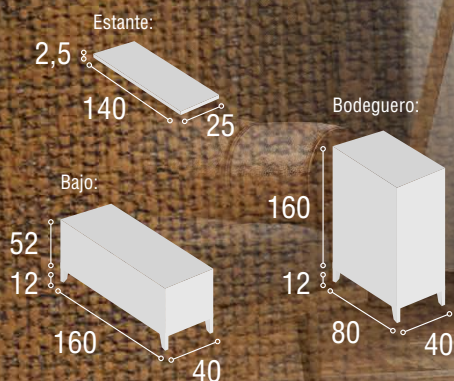

Total
328

08

Modular / **DAKOTA** / Roble - Blanco

Ref.	Descripción	Cantidad	Puntos
BA2P2C-16DKROBL	BAJO 2/P + 2/C DE 160 DAKOTA ROBLE / BLANCO	1	130
BO80DKROBL	BODEGUERO DE 80 DAKOTA ROBLE / BLANCO	1	145
ET140DKRO	ESTANTE PARED DE 140 DAKOTA ROBLE	1	33
PAMONE	PATA MÓNACO NEGRA	8	20

Total
328

09

Dormitorio / **DAKOTA** / Roble

Ref.	Descripción	Cantidad	Puntos
CBDK135RO	CABECERO DAKOTA 135/150 ROBLE	1	87
ME2CDKRO	MESITA 2/C DAKOTA ROBLE	2	118
CO4CDKRO	COMODA 4/C DAKOTA ROBLE	1	142
MAESDKRO	MARCO ESPEJO DAKOTA ROBLE	1	34
PAMONE	PATAS MÓNACO NEGRA	12	30
Total			411