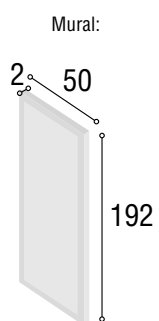

Ref.	Descripción	Cantidad	Puntos
CBTS135ROBL	CABECERO TOSCANA 135/150 ROBLE / BLANCO	1	87
ME3CDKROBL	MESITA 3/C DAKOTA ROBLE / BLANCO	2	144
SI5CDKROBL	SINFONIER 5/C DAKOTA ROBLE / BLANCO	1	132
MUSIDKRO	MURAL SINFONIER DAKOTA ROBLE	1	55
Total			418