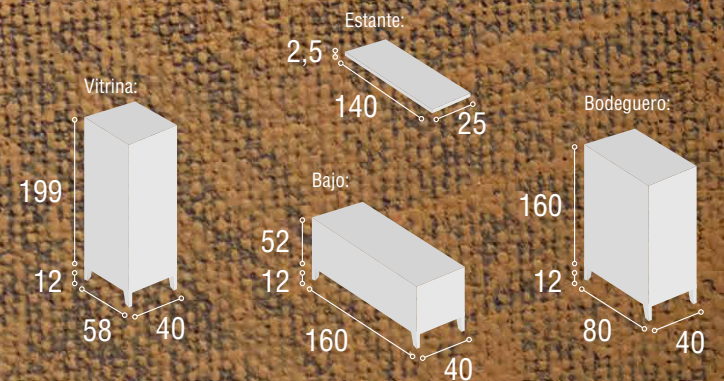

Medidas Aparador:

03

Modular / **DAKOTA** / Roble

Ref.	Descripción	Cantidad	Puntos
VI60DKRO	VITRINA DE 60 DAKOTA ROBLE	1	162
BA2P2C16DKRO	BAJO 2/P + 2/C DE 160 DAKOTA ROBLE	1	130
BO80DKRO	BODEGUERO DE 80 DAKOTA ROBLE	1	145
ET140DKRO	ESTANTE PARED DE 140 DAKOTA ROBLE	1	33
PAMONE	PATA MÓNACO NEGRAS	12	30
			Total
			500

04

Modular / **DAKOTA** / Roble - Blanco

Ref.	Descripción	Cantidad	Puntos
VI60DKRO	VITRINA DE 60 DAKOTA ROBLE	1	162
BA2P2C-16DKROBL	BAJO 2/P + 2/C DE 160 DAKOTA ROBLE / BLANCO	1	130
BO80DKRO	BODEGUERO DE 80 DAKOTA ROBLE	1	145
ET140DKRO	ESTANTE PARED DE 140 DAKOTA ROBLE	1	33
PAMONE	PATA MÓNACO NEGRA	12	30
Total			500

05

Modular / **DAKOTA** / Roble - Blanco

Ref.	Descripción	Cantidad	Puntos
VI60DKROBL	VITRINA DE 60 DAKOTA ROBLE / BLANCO	1	162
BA2P2C-16DKROBL	BAJO 2/P + 2/C DE 160 DAKOTA ROBLE / BLANCO	1	130
BO80DKROBL	BODEGUERO DE 80 DAKOTA ROBLE / BLANCO	1	145
ET140DKRO	ESTANTE PARED DE 140 DAKOTA ROBLE	1	33
PAMONE	PATA MÓNACO NEGRA	12	30
Total			500