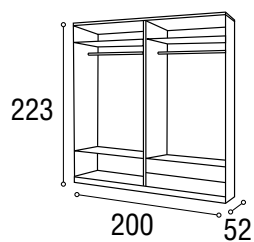

Ref.	Descripción	Cantidad	Puntos
AR4PDKROBL	ARMARIO 4/P DAKOTA ROBLE / BLANCO SIN LUNA	1	337
JUPUCLDKROBL	JUEGO PUERTA CON LUNA DAKOTA ROBLE / BLANCO	1	48