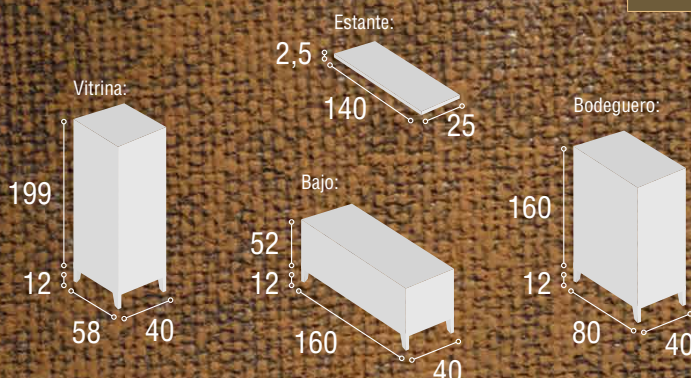

Medidas Aparador:

03

Modular / **DAKOTA** / Roble

Ref.	Descripción	Cantidad	Puntos
VI60DKRO	VITRINA DE 60 DAKOTA ROBLE	1	162
BA2P2C16DKRO	BAJO 2/P + 2/C DE 160 DAKOTA ROBLE	1	130
BO80DKRO	BODEGUERO DE 80 DAKOTA ROBLE	1	145
ET140DKRO	ESTANTE PARED DE 140 DAKOTA ROBLE	1	33
PAMONE	PATA MÓNACO NEGRAS	12	30
			Total
			500

04

Modular / **DAKOTA** / Roble - Blanco

Ref.	Descripción	Cantidad	Puntos
VI60DKRO	VITRINA DE 60 DAKOTA ROBLE	1	162
BA2P2C-16DKROBL	BAJO 2/P + 2/C DE 160 DAKOTA ROBLE / BLANCO	1	130
BO80DKRO	BODEGUERO DE 80 DAKOTA ROBLE	1	145
ET140DKRO	ESTANTE PARED DE 140 DAKOTA ROBLE	1	33
PAMONE	PATA MÓNACO NEGRA	12	30
Total			500

05

Modular / **DAKOTA** / Roble - Blanco

Ref.	Descripción	Cantidad	Puntos
VI60DKROBL	VITRINA DE 60 DAKOTA ROBLE / BLANCO	1	162
BA2P2C-16DKROBL	BAJO 2/P + 2/C DE 160 DAKOTA ROBLE / BLANCO	1	130
BO80DKROBL	BODEGUERO DE 80 DAKOTA ROBLE / BLANCO	1	145
ET140DKRO	ESTANTE PARED DE 140 DAKOTA ROBLE	1	33
PAMONE	PATA MÓNACO NEGRA	12	30
Total			500

06

Modular / **DAKOTA** / Roble

Ref.	Descripción	Cantidad	Puntos
BA2P2C16DKRO	BAJO 2/P + 2/C DE 160 DAKOTA ROBLE	1	130
BO80DKRO	BODEGUERO DE 80 DAKOTA ROBLE	1	145
ET140DKRO	ESTANTE PARED DE 140 DAKOTA ROBLE	1	33
PAMONE	PATA MÓNACO NEGRA	8	20
Total			328