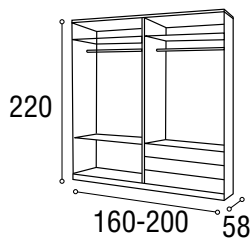

Armario / **DAKOTA** / Roble Rayado

Armario / **DAKOTA** / Roble

16

Ref.	Descripción	Cantidad	Puntos
ARCODK20ROBL	ARMARIO CORREDERAS DAKOTA 200 ROBLE / BLANCO	1	430
ARCODK16ROBL	ARMARIO CORREDERAS DAKOTA 160 ROBLE / BLANCO	1	417