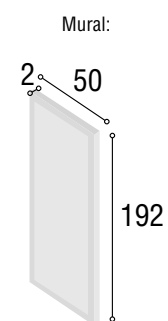

11

Modular / **DAKOTA** / Roble

Ref.	Descripción	Cantidad	Puntos
CBTS135RO	CABECERO TOSCANA 135/150 ROBLE	1	87
ME3CDKRO	MESITA 3/C DAKOTA ROBLE	2	144
SI5CDKRO	SINFONIER 5/C DAKOTA ROBLE	1	132
MUSIDKRO	MURAL SINFONIER DAKOTA ROBLE	1	55
Total			418