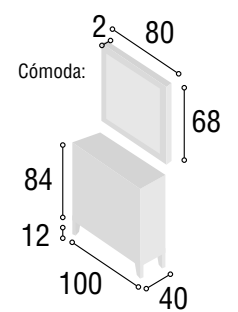

Total
328

08

Modular / **DAKOTA** / Roble - Blanco

Ref.	Descripción	Cantidad	Puntos
BA2P2C-16DKROBL	BAJO 2/P + 2/C DE 160 DAKOTA ROBLE / BLANCO	1	130
BO80DKROBL	BODEGUERO DE 80 DAKOTA ROBLE / BLANCO	1	145
ET140DKRO	ESTANTE PARED DE 140 DAKOTA ROBLE	1	33
PAMONE	PATA MÓNACO NEGRA	8	20

Total
328

09

Dormitorio / **DAKOTA** / Roble

Ref.	Descripción	Cantidad	Puntos
CBDK135RO	CABECERO DAKOTA 135/150 ROBLE	1	87
ME2CDKRO	MESITA 2/C DAKOTA ROBLE	2	118
CO4CDKRO	COMODA 4/C DAKOTA ROBLE	1	142
MAESDKRO	MARCO ESPEJO DAKOTA ROBLE	1	34
PAMONE	PATAS MÓNACO NEGRA	12	30
Total			411

Dormitorio / **DAKOTA** / Roble - Blanco

10

Ref.	Descripción	Cantidad	Puntos
CBDK135ROBL	CABECERO DAKOTA 135/150 ROBLE / BLANCO	1	87
ME2CDKROBL	MESITA 2/C DAKOTA ROBLE / BLANCO	2	118
CO4CDKROBL	COMODA 4/C DAKOTA ROBLE / BLANCO	1	142
MAESDKRO	MARCO ESPEJO DAKOTA ROBLE	1	34
PAMONE	PATAS MÓNACO NEGRA	12	30