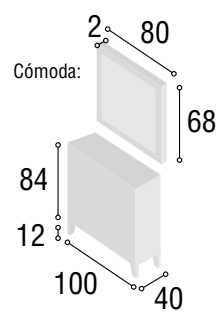

Total
328

09

Dormitorio / **DAKOTA** / Roble

Ref.	Descripción	Cantidad	Puntos
CBDK135RO	CABECERO DAKOTA 135/150 ROBLE	1	87
ME2CDKRO	MESITA 2/C DAKOTA ROBLE	2	118
CO4CDKRO	COMODA 4/C DAKOTA ROBLE	1	142
MAESDKRO	MARCO ESPEJO DAKOTA ROBLE	1	34
PAMONE	PATAS MÓNACO NEGRA	12	30
Total			411

Dormitorio / **DAKOTA** / Roble - Blanco

10

Ref.	Descripción	Cantidad	Puntos
CBDK135ROBL	CABECERO DAKOTA 135/150 ROBLE / BLANCO	1	87
ME2CDKROBL	MESITA 2/C DAKOTA ROBLE / BLANCO	2	118
CO4CDKROBL	COMODA 4/C DAKOTA ROBLE / BLANCO	1	142
MAESDKRO	MARCO ESPEJO DAKOTA ROBLE	1	34
PAMONE	PATAS MÓNACO NEGRA	12	30