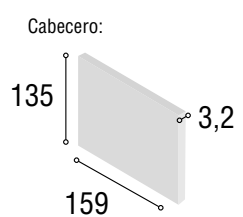

Total
328

09

Dormitorio / **DAKOTA** / Roble

Ref.	Descripción	Cantidad	Puntos
CBDK135RO	CABECERO DAKOTA 135/150 ROBLE	1	87
ME2CDKRO	MESITA 2/C DAKOTA ROBLE	2	118
CO4CDKRO	COMODA 4/C DAKOTA ROBLE	1	142
MAESDKRO	MARCO ESPEJO DAKOTA ROBLE	1	34
PAMONE	PATAS MÓNACO NEGRA	12	30
Total			411

Dormitorio / **DAKOTA** / Roble - Blanco

10

Ref.	Descripción	Cantidad	Puntos
CBDK135ROBL	CABECERO DAKOTA 135/150 ROBLE / BLANCO	1	87
ME2CDKROBL	MESITA 2/C DAKOTA ROBLE / BLANCO	2	118
CO4CDKROBL	COMODA 4/C DAKOTA ROBLE / BLANCO	1	142
MAESDKRO	MARCO ESPEJO DAKOTA ROBLE	1	34
PAMONE	PATAS MÓNACO NEGRA	12	30