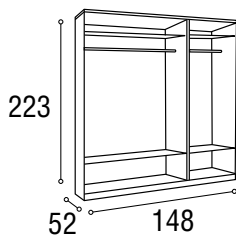

16

Ref.	Descripción	Cantidad	Puntos
ARCODK20ROBL	ARMARIO CORREDERAS DAKOTA 200 ROBLE / BLANCO	1	430
ARCODK16ROBL	ARMARIO CORREDERAS DAKOTA 160 ROBLE / BLANCO	1	417

Armario / **DAKOTA** / Roble

17

Ref.	Descripción	Cantidad	Puntos
AR3P2CDKRO	ARMARIO 3/P + 2/C DAKOTA ROBLE	1	273