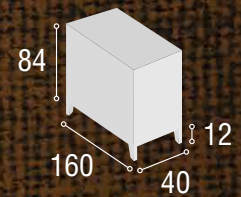

Aparador / **DAKOTA** / Roble

Ref.	Descripción	Cantidad	Puntos
APDKRO	APARADOR DAKOTA ROBLE	1	199
PAMONE	PATA MÓNACO NEGRA	6	15
Total			214

Medidas Aparador:

02

Aparador / **DAKOTA** / Roble - Blanco

Ref.	Descripción	Cantidad	Puntos
APDKROBL	APARADOR DAKOTA ROBLE / BLANCO	1	199
PAMONE	PATA MÓNACO NEGRA	6	15
Total			214

Medidas Aparador:

03

Modular / **DAKOTA** / Roble

Ref.	Descripción	Cantidad	Puntos
VI60DKRO	VITRINA DE 60 DAKOTA ROBLE	1	162
BA2P2C16DKRO	BAJO 2/P + 2/C DE 160 DAKOTA ROBLE	1	130
BO80DKRO	BODEGUERO DE 80 DAKOTA ROBLE	1	145
ET140DKRO	ESTANTE PARED DE 140 DAKOTA ROBLE	1	33
PAMONE	PATA MÓNACO NEGRAS	12	30
			Total
			500