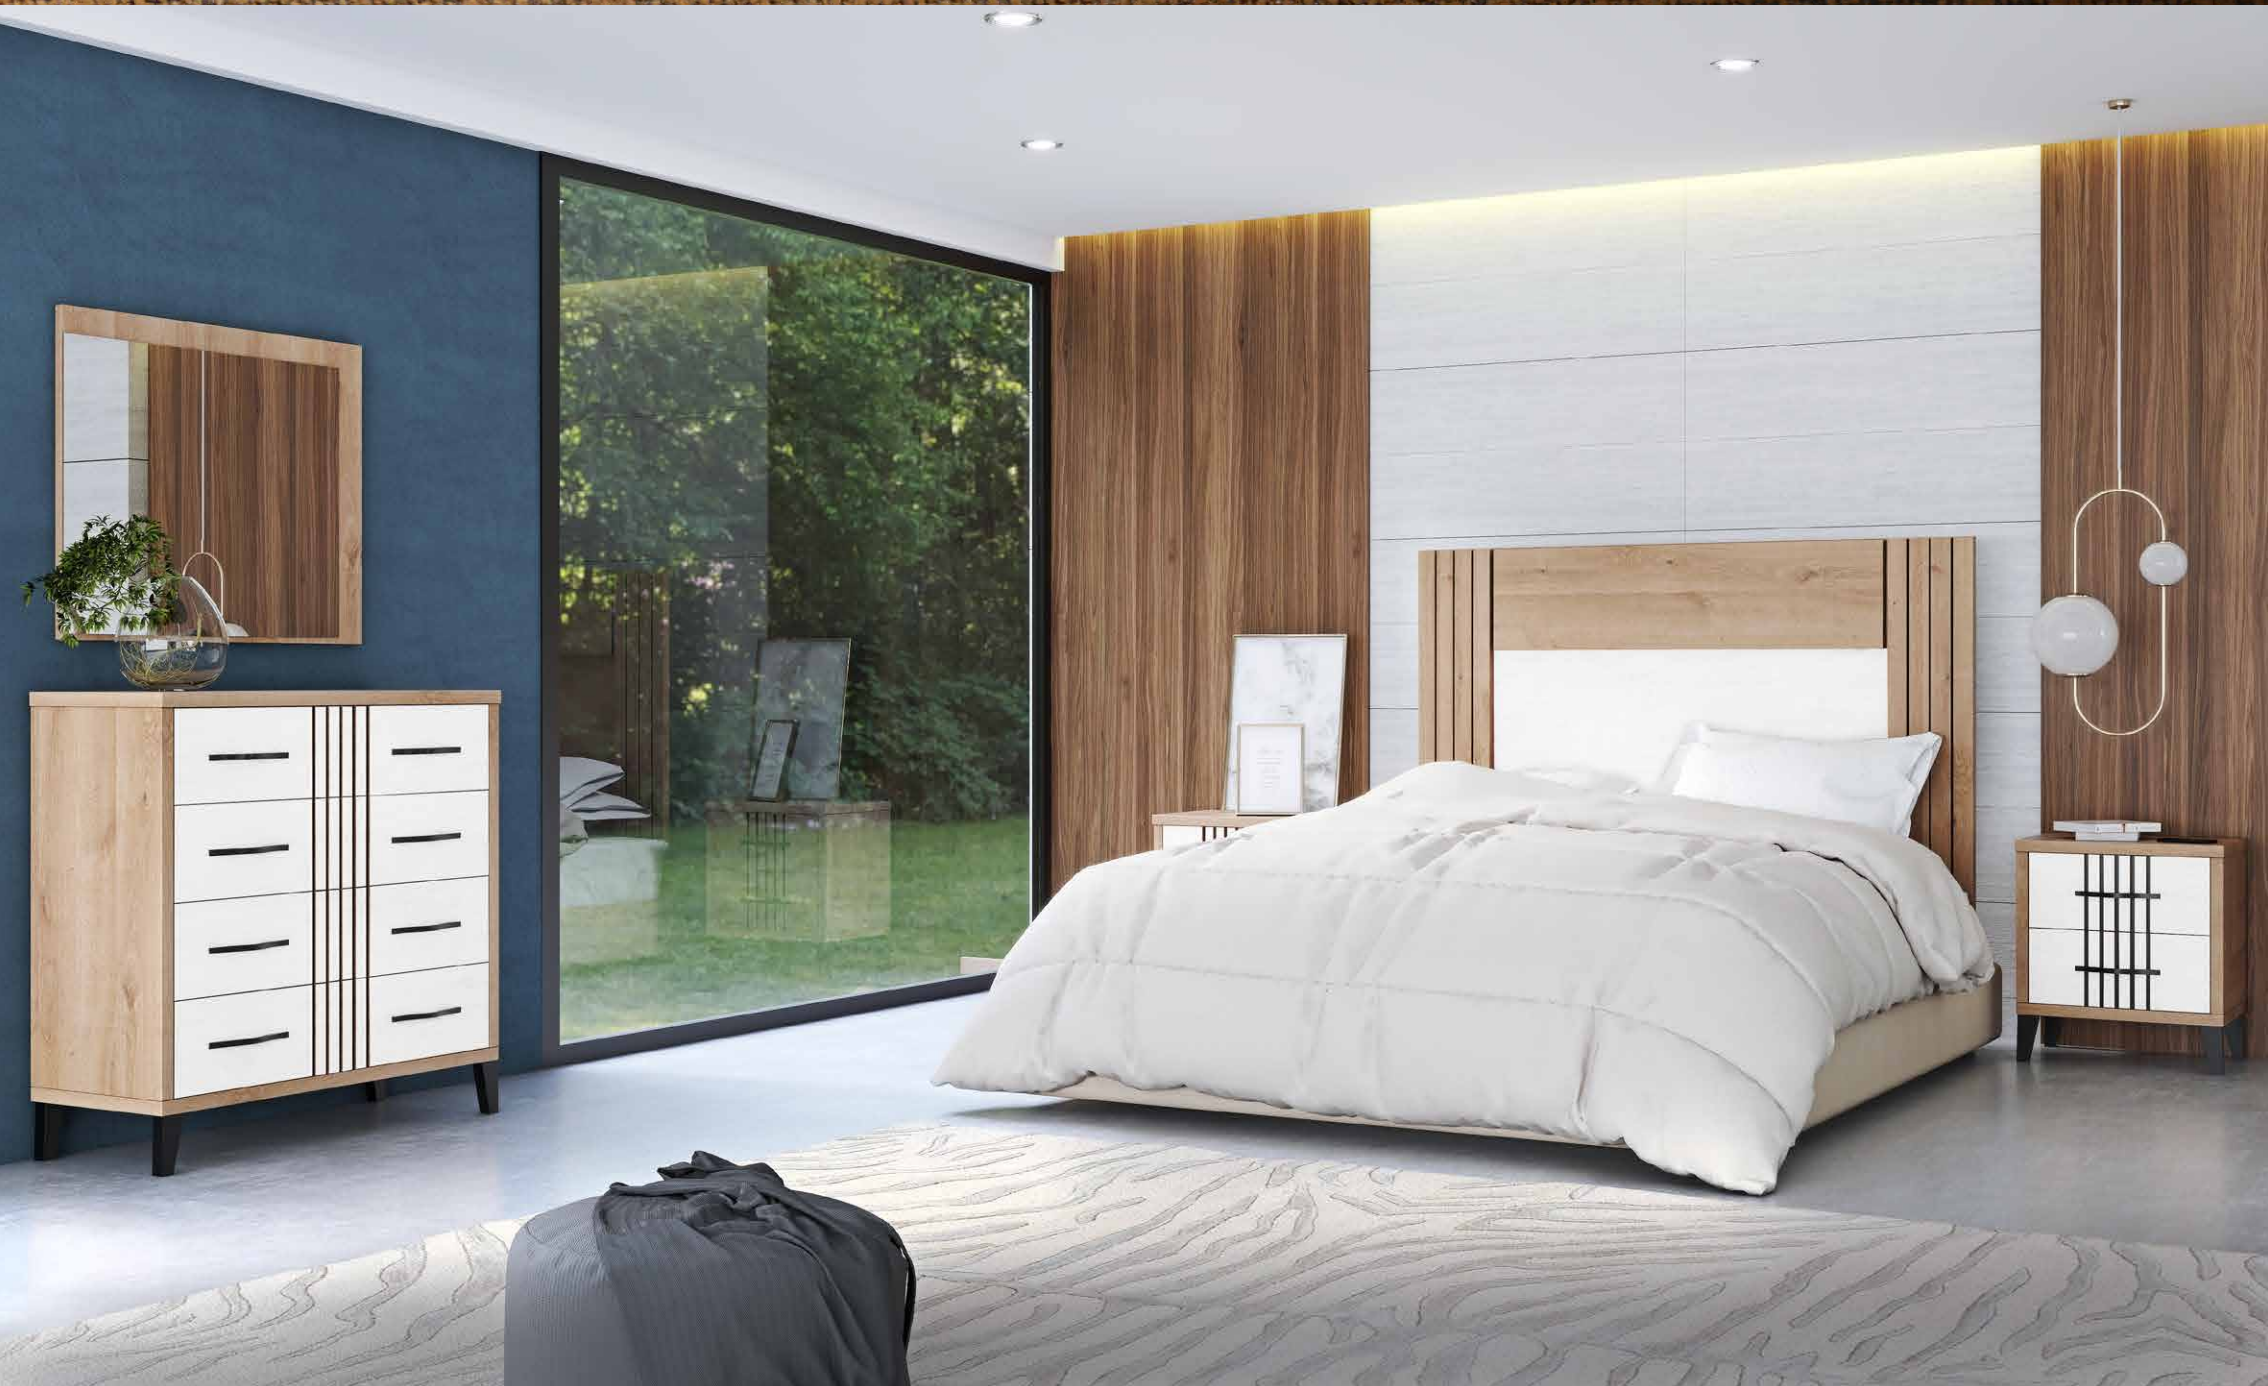

Total
328

09

Dormitorio / **DAKOTA** / Roble

Ref.	Descripción	Cantidad	Puntos
CBDK135RO	CABECERO DAKOTA 135/150 ROBLE	1	87
ME2CDKRO	MESITA 2/C DAKOTA ROBLE	2	118
CO4CDKRO	COMODA 4/C DAKOTA ROBLE	1	142
MAESDKRO	MARCO ESPEJO DAKOTA ROBLE	1	34
PAMONE	PATAS MÓNACO NEGRA	12	30
Total			411