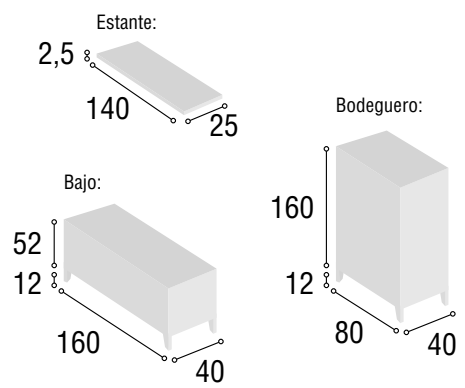

Medidas Aparador:

03

Modular / **DAKOTA** / Roble

Ref.	Descripción	Cantidad	Puntos
VI60DKRO	VITRINA DE 60 DAKOTA ROBLE	1	162
BA2P2C16DKRO	BAJO 2/P + 2/C DE 160 DAKOTA ROBLE	1	130
BO80DKRO	BODEGUERO DE 80 DAKOTA ROBLE	1	145
ET140DKRO	ESTANTE PARED DE 140 DAKOTA ROBLE	1	33
PAMONE	PATA MÓNACO NEGRAS	12	30
			Total
			500

04

Modular / **DAKOTA** / Roble - Blanco

Ref.	Descripción	Cantidad	Puntos
VI60DKRO	VITRINA DE 60 DAKOTA ROBLE	1	162
BA2P2C-16DKROBL	BAJO 2/P + 2/C DE 160 DAKOTA ROBLE / BLANCO	1	130
BO80DKRO	BODEGUERO DE 80 DAKOTA ROBLE	1	145
ET140DKRO	ESTANTE PARED DE 140 DAKOTA ROBLE	1	33
PAMONE	PATA MÓNACO NEGRA	12	30
Total			500

05

Modular / **DAKOTA** / Roble - Blanco

Ref.	Descripción	Cantidad	Puntos
VI60DKROBL	VITRINA DE 60 DAKOTA ROBLE / BLANCO	1	162
BA2P2C-16DKROBL	BAJO 2/P + 2/C DE 160 DAKOTA ROBLE / BLANCO	1	130
BO80DKROBL	BODEGUERO DE 80 DAKOTA ROBLE / BLANCO	1	145
ET140DKRO	ESTANTE PARED DE 140 DAKOTA ROBLE	1	33
PAMONE	PATA MÓNACO NEGRA	12	30
Total			500

06

Modular / **DAKOTA** / Roble

Ref.	Descripción	Cantidad	Puntos
BA2P2C16DKRO	BAJO 2/P + 2/C DE 160 DAKOTA ROBLE	1	130
BO80DKRO	BODEGUERO DE 80 DAKOTA ROBLE	1	145
ET140DKRO	ESTANTE PARED DE 140 DAKOTA ROBLE	1	33
PAMONE	PATA MÓNACO NEGRA	8	20
Total			328