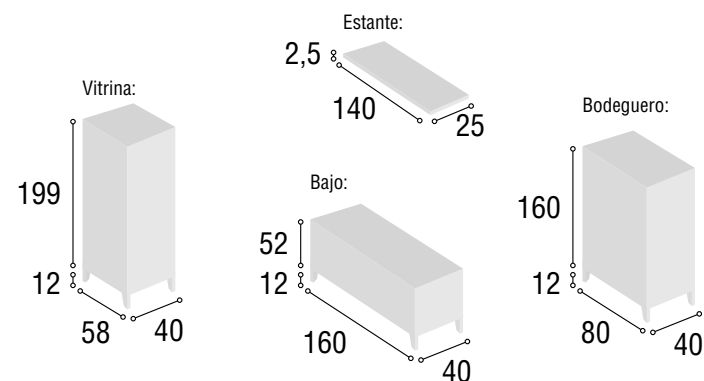

Aparador / **DAKOTA** / Roble

Ref.	Descripción	Cantidad	Puntos
APDKRO	APARADOR DAKOTA ROBLE	1	199
PAMONE	PATA MÓNACO NEGRA	6	15
Total			214

Medidas Aparador:

02

Aparador / **DAKOTA** / Roble - Blanco

Ref.	Descripción	Cantidad	Puntos
APDKROBL	APARADOR DAKOTA ROBLE / BLANCO	1	199
PAMONE	PATA MÓNACO NEGRA	6	15
Total			214

Medidas Aparador:

03

Modular / **DAKOTA** / Roble

Ref.	Descripción	Cantidad	Puntos
VI60DKRO	VITRINA DE 60 DAKOTA ROBLE	1	162
BA2P2C16DKRO	BAJO 2/P + 2/C DE 160 DAKOTA ROBLE	1	130
BO80DKRO	BODEGUERO DE 80 DAKOTA ROBLE	1	145
ET140DKRO	ESTANTE PARED DE 140 DAKOTA ROBLE	1	33
PAMONE	PATA MÓNACO NEGRAS	12	30
			Total
			500

04

Modular / **DAKOTA** / Roble - Blanco

Ref.	Descripción	Cantidad	Puntos
VI60DKRO	VITRINA DE 60 DAKOTA ROBLE	1	162
BA2P2C-16DKROBL	BAJO 2/P + 2/C DE 160 DAKOTA ROBLE / BLANCO	1	130
BO80DKRO	BODEGUERO DE 80 DAKOTA ROBLE	1	145
ET140DKRO	ESTANTE PARED DE 140 DAKOTA ROBLE	1	33
PAMONE	PATA MÓNACO NEGRA	12	30
Total			500

05

Modular / **DAKOTA** / Roble - Blanco

Ref.	Descripción	Cantidad	Puntos
VI60DKROBL	VITRINA DE 60 DAKOTA ROBLE / BLANCO	1	162
BA2P2C-16DKROBL	BAJO 2/P + 2/C DE 160 DAKOTA ROBLE / BLANCO	1	130
BO80DKROBL	BODEGUERO DE 80 DAKOTA ROBLE / BLANCO	1	145
ET140DKRO	ESTANTE PARED DE 140 DAKOTA ROBLE	1	33
PAMONE	PATA MÓNACO NEGRA	12	30
Total			500