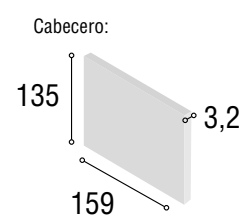

Total
328

09

Dormitorio / **DAKOTA** / Roble

Ref.	Descripción	Cantidad	Puntos
CBDK135RO	CABECERO DAKOTA 135/150 ROBLE	1	87
ME2CDKRO	MESITA 2/C DAKOTA ROBLE	2	118
CO4CDKRO	COMODA 4/C DAKOTA ROBLE	1	142
MAESDKRO	MARCO ESPEJO DAKOTA ROBLE	1	34
PAMONE	PATAS MÓNACO NEGRA	12	30
Total			411

Dormitorio / **DAKOTA** / Roble - Blanco

10

Ref.	Descripción	Cantidad	Puntos
CBDK135ROBL	CABECERO DAKOTA 135/150 ROBLE / BLANCO	1	87
ME2CDKROBL	MESITA 2/C DAKOTA ROBLE / BLANCO	2	118
CO4CDKROBL	COMODA 4/C DAKOTA ROBLE / BLANCO	1	142
MAESDKRO	MARCO ESPEJO DAKOTA ROBLE	1	34
PAMONE	PATAS MÓNACO NEGRA	12	30

Total
411

11

Modular / **DAKOTA** / Roble

Ref.	Descripción	Cantidad	Puntos
CBTS135RO	CABECERO TOSCANA 135/150 ROBLE	1	87
ME3CDKRO	MESITA 3/C DAKOTA ROBLE	2	144
SI5CDKRO	SINFONIER 5/C DAKOTA ROBLE	1	132
MUSIDKRO	MURAL SINFONIER DAKOTA ROBLE	1	55
Total			418