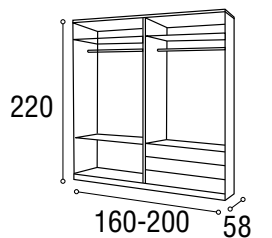

Armario / **DAKOTA** / Roble Rayado - Blanco