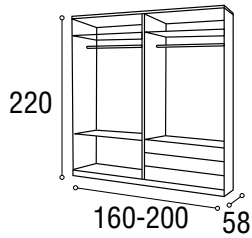

Armario / **DAKOTA** / Roble Rayado

14

Ref.	Descripción	Cantidad	Puntos
ARCODK20RO-BLRA	ARMARIO CORREDERAS DAKOTA 200 ROBLE/ BLANCO RAYADO	1	440
ARCODK16RO-BLRA	ARMARIO CORREDERAS DAKOTA 160 ROBLE / BLANCO RAYADO	1	427