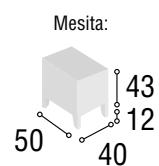

Total
328

08

Modular / **DAKOTA** / Roble - Blanco

Ref.	Descripción	Cantidad	Puntos
BA2P2C-16DKROBL	BAJO 2/P + 2/C DE 160 DAKOTA ROBLE / BLANCO	1	130
BO80DKROBL	BODEGUERO DE 80 DAKOTA ROBLE / BLANCO	1	145
ET140DKRO	ESTANTE PARED DE 140 DAKOTA ROBLE	1	33
PAMONE	PATA MÓNACO NEGRA	8	20

Total
328

09

Dormitorio / **DAKOTA** / Roble

Ref.	Descripción	Cantidad	Puntos
CBDK135RO	CABECERO DAKOTA 135/150 ROBLE	1	87
ME2CDKRO	MESITA 2/C DAKOTA ROBLE	2	118
CO4CDKRO	COMODA 4/C DAKOTA ROBLE	1	142
MAESDKRO	MARCO ESPEJO DAKOTA ROBLE	1	34
PAMONE	PATAS MÓNACO NEGRA	12	30
Total			411

Dormitorio / **DAKOTA** / Roble - Blanco

10

Ref.	Descripción	Cantidad	Puntos
CBDK135ROBL	CABECERO DAKOTA 135/150 ROBLE / BLANCO	1	87
ME2CDKROBL	MESITA 2/C DAKOTA ROBLE / BLANCO	2	118
CO4CDKROBL	COMODA 4/C DAKOTA ROBLE / BLANCO	1	142
MAESDKRO	MARCO ESPEJO DAKOTA ROBLE	1	34
PAMONE	PATAS MÓNACO NEGRA	12	30