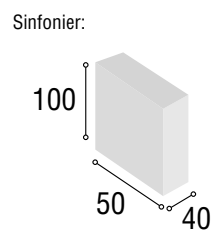

Ref.	Descripción	Cantidad	Puntos
CBTS135ROBL	CABECERO TOSCANA 135/150 ROBLE / BLANCO	1	87
ME3CDKROBL	MESITA 3/C DAKOTA ROBLE / BLANCO	2	144
SI5CDKROBL	SINFONIER 5/C DAKOTA ROBLE / BLANCO	1	132
MUSIDKRO	MURAL SINFONIER DAKOTA ROBLE	1	55
Total			418