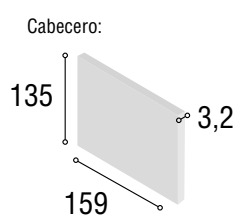

Total
328

09

Dormitorio / **DAKOTA** / Roble

Ref.	Descripción	Cantidad	Puntos
CBDK135RO	CABECERO DAKOTA 135/150 ROBLE	1	87
ME2CDKRO	MESITA 2/C DAKOTA ROBLE	2	118
CO4CDKRO	COMODA 4/C DAKOTA ROBLE	1	142
MAESDKRO	MARCO ESPEJO DAKOTA ROBLE	1	34
PAMONE	PATAS MÓNACO NEGRA	12	30
Total			411

Dormitorio / **DAKOTA** / Roble - Blanco

10

Ref.	Descripción	Cantidad	Puntos
CBDK135ROBL	CABECERO DAKOTA 135/150 ROBLE / BLANCO	1	87
ME2CDKROBL	MESITA 2/C DAKOTA ROBLE / BLANCO	2	118
CO4CDKROBL	COMODA 4/C DAKOTA ROBLE / BLANCO	1	142
MAESDKRO	MARCO ESPEJO DAKOTA ROBLE	1	34
PAMONE	PATAS MÓNACO NEGRA	12	30

Total
411

11

Modular / **DAKOTA** / Roble

Ref.	Descripción	Cantidad	Puntos
CBTS135RO	CABECERO TOSCANA 135/150 ROBLE	1	87
ME3CDKRO	MESITA 3/C DAKOTA ROBLE	2	144
SI5CDKRO	SINFONIER 5/C DAKOTA ROBLE	1	132
MUSIDKRO	MURAL SINFONIER DAKOTA ROBLE	1	55
Total			418

Modular / **DAKOTA** / Roble - Blanco

12

Ref.	Descripción	Cantidad	Puntos
CBTS135ROBL	CABECERO TOSCANA 135/150 ROBLE / BLANCO	1	87
ME3CDKROBL	MESITA 3/C DAKOTA ROBLE / BLANCO	2	144
SI5CDKROBL	SINFONIER 5/C DAKOTA ROBLE / BLANCO	1	132
MUSIDKRO	MURAL SINFONIER DAKOTA ROBLE	1	55
Total			418