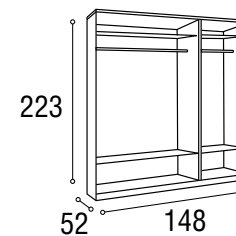

Armario / **DAKOTA** / Roble - Blanco

19

Ref.	Descripción	Cantidad	Puntos
AR2P2CDKRO	ARMARIO 2/P + 2/C DAKOTA ROBLE	1	194