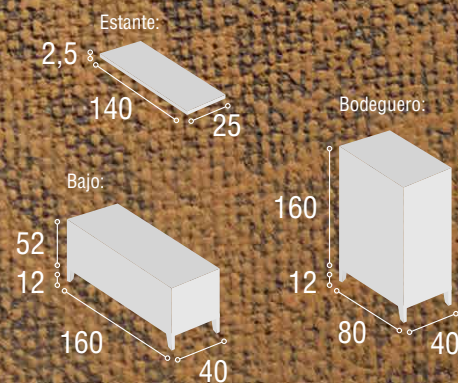

07

Modular / **DAKOTA** / Roble - Blanco

Ref.	Descripción	Cantidad	Puntos
BA2P2C16DKRO	BAJO 2/P + 2/C DE 160 DAKOTA ROBLE	1	130
BO80DKROBL	BODEGUERO DE 80 DAKOTA ROBLE / BLANCO	1	145
ET140DKRO	ESTANTE PARED DE 140 DAKOTA ROBLE	1	33
PAMONE	PATA MÓNACO NEGRA	8	20

Total
328