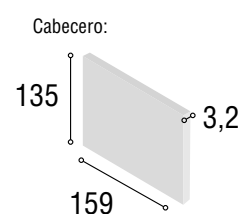

Total
328

09

Dormitorio / **DAKOTA** / Roble

Ref.	Descripción	Cantidad	Puntos
CBDK135RO	CABECERO DAKOTA 135/150 ROBLE	1	87
ME2CDKRO	MESITA 2/C DAKOTA ROBLE	2	118
CO4CDKRO	COMODA 4/C DAKOTA ROBLE	1	142
MAESDKRO	MARCO ESPEJO DAKOTA ROBLE	1	34
PAMONE	PATAS MÓNACO NEGRA	12	30
Total			411

Dormitorio / **DAKOTA** / Roble - Blanco

10

Ref.	Descripción	Cantidad	Puntos
CBDK135ROBL	CABECERO DAKOTA 135/150 ROBLE / BLANCO	1	87
ME2CDKROBL	MESITA 2/C DAKOTA ROBLE / BLANCO	2	118
CO4CDKROBL	COMODA 4/C DAKOTA ROBLE / BLANCO	1	142
MAESDKRO	MARCO ESPEJO DAKOTA ROBLE	1	34
PAMONE	PATAS MÓNACO NEGRA	12	30