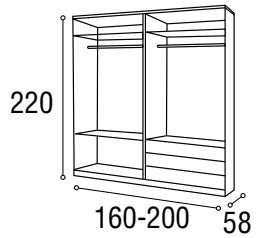

Armario / **DAKOTA** / Roble Rayado - Blanco

15

Ref.	Descripción	Cantidad	Puntos
ARCODK20RORO	ARMARIO CORREDERAS DAKOTA 200 ROBLE / ROBLE	1	430
ARCODK16RORO	ARMARIO CORREDERAS DAKOTA 160 ROBLE / ROBLE	1	417