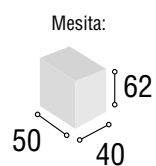

Total
328

09

Dormitorio / **DAKOTA** / Roble

Ref.	Descripción	Cantidad	Puntos
CBDK135RO	CABECERO DAKOTA 135/150 ROBLE	1	87
ME2CDKRO	MESITA 2/C DAKOTA ROBLE	2	118
CO4CDKRO	COMODA 4/C DAKOTA ROBLE	1	142
MAESDKRO	MARCO ESPEJO DAKOTA ROBLE	1	34
PAMONE	PATAS MÓNACO NEGRA	12	30
Total			411

Dormitorio / **DAKOTA** / Roble - Blanco

10

Ref.	Descripción	Cantidad	Puntos
CBDK135ROBL	CABECERO DAKOTA 135/150 ROBLE / BLANCO	1	87
ME2CDKROBL	MESITA 2/C DAKOTA ROBLE / BLANCO	2	118
CO4CDKROBL	COMODA 4/C DAKOTA ROBLE / BLANCO	1	142
MAESDKRO	MARCO ESPEJO DAKOTA ROBLE	1	34
PAMONE	PATAS MÓNACO NEGRA	12	30

Total
411

11

Modular / **DAKOTA** / Roble

Ref.	Descripción	Cantidad	Puntos
CBTS135RO	CABECERO TOSCANA 135/150 ROBLE	1	87
ME3CDKRO	MESITA 3/C DAKOTA ROBLE	2	144
SI5CDKRO	SINFONIER 5/C DAKOTA ROBLE	1	132
MUSIDKRO	MURAL SINFONIER DAKOTA ROBLE	1	55
Total			418

Modular / **DAKOTA** / Roble - Blanco

12

Ref.	Descripción	Cantidad	Puntos
CBTS135ROBL	CABECERO TOSCANA 135/150 ROBLE / BLANCO	1	87
ME3CDKROBL	MESITA 3/C DAKOTA ROBLE / BLANCO	2	144
SI5CDKROBL	SINFONIER 5/C DAKOTA ROBLE / BLANCO	1	132
MUSIDKRO	MURAL SINFONIER DAKOTA ROBLE	1	55
Total			418