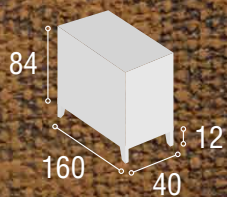

Aparador / **DAKOTA** / Roble

Ref.	Descripción	Cantidad	Puntos
APDKRO	APARADOR DAKOTA ROBLE	1	199
PAMONE	PATA MÓNACO NEGRA	6	15
Total			214

Medidas Aparador:

02

Aparador / **DAKOTA** / Roble - Blanco

Ref.	Descripción	Cantidad	Puntos
APDKROBL	APARADOR DAKOTA ROBLE / BLANCO	1	199
PAMONE	PATA MÓNACO NEGRA	6	15
Total			214

Medidas Aparador:

03

Modular / **DAKOTA** / Roble

Ref.	Descripción	Cantidad	Puntos
VI60DKRO	VITRINA DE 60 DAKOTA ROBLE	1	162
BA2P2C16DKRO	BAJO 2/P + 2/C DE 160 DAKOTA ROBLE	1	130
BO80DKRO	BODEGUERO DE 80 DAKOTA ROBLE	1	145
ET140DKRO	ESTANTE PARED DE 140 DAKOTA ROBLE	1	33
PAMONE	PATA MÓNACO NEGRAS	12	30
			Total
			500

04

Modular / **DAKOTA** / Roble - Blanco

Ref.	Descripción	Cantidad	Puntos
VI60DKRO	VITRINA DE 60 DAKOTA ROBLE	1	162
BA2P2C-16DKROBL	BAJO 2/P + 2/C DE 160 DAKOTA ROBLE / BLANCO	1	130
BO80DKRO	BODEGUERO DE 80 DAKOTA ROBLE	1	145
ET140DKRO	ESTANTE PARED DE 140 DAKOTA ROBLE	1	33
PAMONE	PATA MÓNACO NEGRA	12	30
Total			500