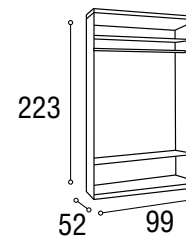

Armario / **DAKOTA** / Roble - Blanco