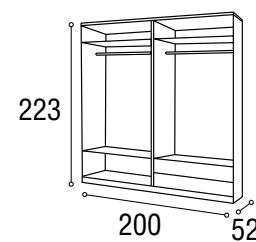

Armario / **DAKOTA** / Roble - Blanco

20

Ref.	Descripción	Cantidad	Puntos
AR2P2CDKROBL	ARMARIO 2/P + 2/C DAKOTA ROBLE / BLANCO	1	194

21

Ref.	Descripción	Cantidad	Puntos
AR4PDKRO	ARMARIO 4/P DAKOTA ROBLE SIN LUNA	1	337
JUPUCLDKRO	JUEGO PUERTA CON LUNA DAKOTA ROBLE	1	48