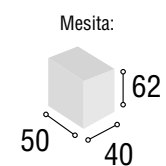

Total
328

09

Dormitorio / **DAKOTA** / Roble

Ref.	Descripción	Cantidad	Puntos
CBDK135RO	CABECERO DAKOTA 135/150 ROBLE	1	87
ME2CDKRO	MESITA 2/C DAKOTA ROBLE	2	118
CO4CDKRO	COMODA 4/C DAKOTA ROBLE	1	142
MAESDKRO	MARCO ESPEJO DAKOTA ROBLE	1	34
PAMONE	PATAS MÓNACO NEGRA	12	30
Total			411

Dormitorio / **DAKOTA** / Roble - Blanco

10

Ref.	Descripción	Cantidad	Puntos
CBDK135ROBL	CABECERO DAKOTA 135/150 ROBLE / BLANCO	1	87
ME2CDKROBL	MESITA 2/C DAKOTA ROBLE / BLANCO	2	118
CO4CDKROBL	COMODA 4/C DAKOTA ROBLE / BLANCO	1	142
MAESDKRO	MARCO ESPEJO DAKOTA ROBLE	1	34
PAMONE	PATAS MÓNACO NEGRA	12	30

Total
411

11

Modular / **DAKOTA** / Roble

Ref.	Descripción	Cantidad	Puntos
CBTS135RO	CABECERO TOSCANA 135/150 ROBLE	1	87
ME3CDKRO	MESITA 3/C DAKOTA ROBLE	2	144
SI5CDKRO	SINFONIER 5/C DAKOTA ROBLE	1	132
MUSIDKRO	MURAL SINFONIER DAKOTA ROBLE	1	55
Total			418