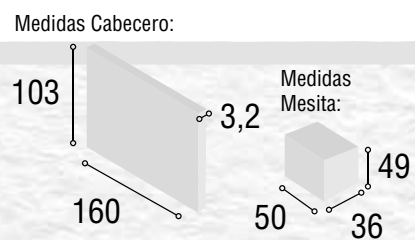

**DORMITORIO
NIZA**

43

Referencia	Descripci3n	Cantidad	Puntos
CBNI135WA	CABECERO NIZA 135/150 WALNUT	1	88
ME2CGRWA	MESITA 2/C GRECIA WALNUT	2	104
CO4CGRWA	COMODA 4/C GRECIA WALNUT	1	130
MAESGRWA	MARCO ESPEJO GRECIA WALNUT	1	31

Total

353

Referencia	Descripci3n	Cantidad	Puntos
CBNI135TI	CABECERO NIZA 135/150 TIBET	1	88
ME2CGRTI	MESITA 2/C GRECIA TIBET	2	104
SI5CGRTI	SINFONIER 5/C GRECIA TIBET	1	97
MUSIGRTI	MURAL SINFONIER GRECIA TIBET	1	55

Total

344