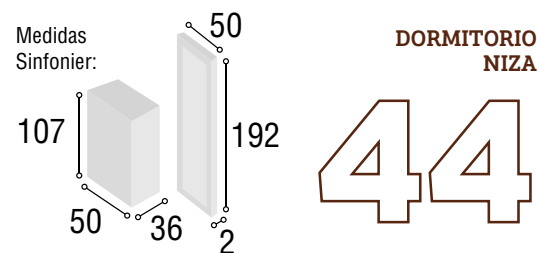

**DORMITORIO
NIZA**

43

Referencia	Descripci3n	Cantidad	Puntos
CBNI135WA	CABECERO NIZA 135/150 WALNUT	1	88
ME2CGRWA	MESITA 2/C GRECIA WALNUT	2	104
CO4CGRWA	COMODA 4/C GRECIA WALNUT	1	130
MAESGRWA	MARCO ESPEJO GRECIA WALNUT	1	31

Total

353

Referencia	Descripci3n	Cantidad	Puntos
CBNI135TI	CABECERO NIZA 135/150 TIBET	1	88
ME2CGRTI	MESITA 2/C GRECIA TIBET	2	104
SI5CGRTI	SINFONIER 5/C GRECIA TIBET	1	97
MUSIGRTI	MURAL SINFONIER GRECIA TIBET	1	55

Total

344