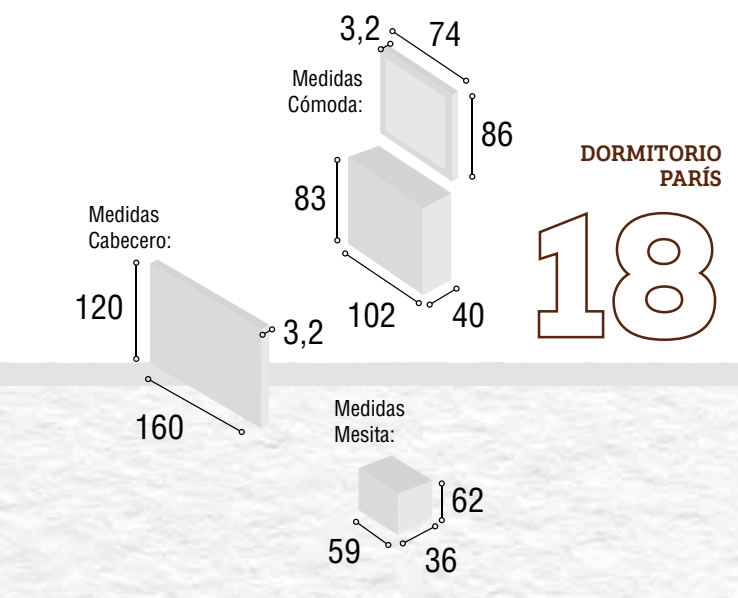

Total
439

DORMITORIO PARÍS

16

Referencia	Descripción	Cantidad	Puntos
CBPA135BL	CABECERO PARIS 135/150 BLANCO	1	146
ME3CSUBL	MESITA 3/C SUIZA BLANCO	2	160
CO4CSUBL	COMODA 4/C SUIZA BLANCO	1	147
MAESSUBL	MARCO ESPEJO SUIZA BLANCO	1	47

Total **500**

DORMITORIO PARÍS

17

Referencia	Descripción	Cantidad	Puntos
CBPA135CABL	CABECERO PARIS 135/150 CAMBRIAN/BLANCO	1	146
ME3CSUCABL	MESITA 3/C SUIZA CAMBRIAN/BLANCO	2	160
SI5CSUCABL	SINFONIER 5/C SUIZA CAMBRIAN/BLANCO	1	136
MUSISUCA	MURAL SINFONIER SUIZA CAMBRIAN	1	59

Total
501

DORMITORIO PARÍS

18

Referencia	Descripción	Cantidad	Puntos
CBPA135TI	CABECERO PARIS 135/150 TIBET	1	146
ME3CSUTI	MESITA 3/C SUIZA TIBET	2	160
CO4CSUTI	COMODA 4/C SUIZA TIBET	1	147
MAESSUTI	MARCO ESPEJO SUIZA TIBET	1	47