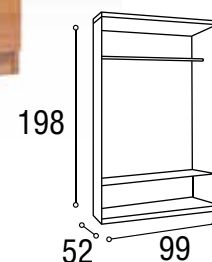

Referencia	Descripción	Cantidad	Puntos
AR2P2CPEWA	ARMARIO 2/P + 2/C PERU WALNUT	1	194