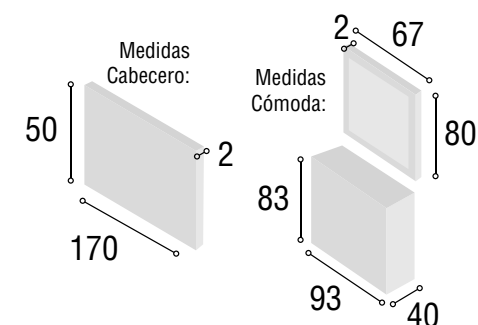

Referencia	Descripción	Cantidad	Puntos
CBEK135BL	CABECERO EKO 135/150 BLANCO	1	42
ME3CGRBL	MESITA 3/C GRECIA BLANCO	2	136
CO4CGRBL	COMODA 4/C GRECIA BLANCO	1	130
MAESGRBL	MARCO ESPEJO GRECIA BLANCO	1	31
			Total
			339