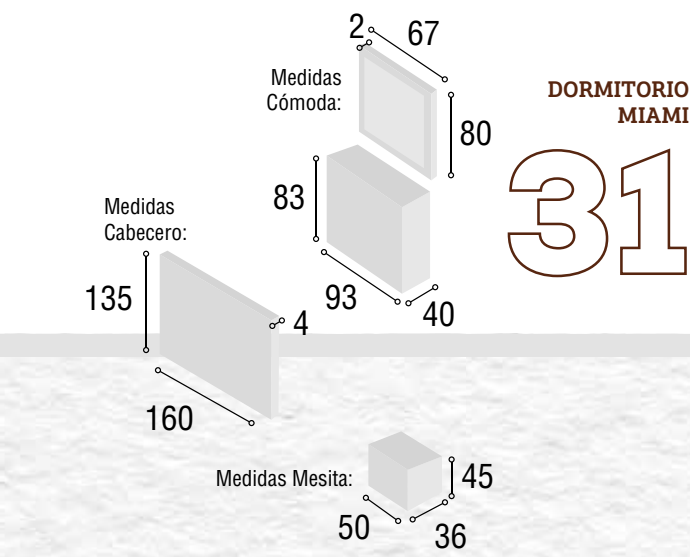

Medidas Mesita:

Total
475

DORMITORIO MIAMI

29

Referencia	Descripción	Cantidad	Puntos
CBMI135BL	CABECERO MIAMI 135/150 BLANCO	1	90
ME2CITBL	MESITA 2/C ITALIA BLANCO	2	112
CO4CITBL	COMODA 4/C ITALIA BLANCO	1	136
MAESGRBL	MARCO ESPEJO GRECIA BLANCO	1	31

Total **369**

DORMITORIO MIAMI

30

Medidas Cabecero:

Referencia	Descripci6n	Cantidad	Puntos
CBMI135CABL	CABECERO MIAMI 135/150 CAMBRIAN/BLANCO	1	90
ME2CITCABL	MESITA 2/C ITALIA CAMBRIAN/BLANCO	2	112
CO4CITCABL	COMODA 4/C ITALIA CAMBRIAN/BLANCO	1	136
MAESGRCA	MARCO ESPEJO GRECIA CAMBRIAN	1	31

Total
369

DORMITORIO MIAMI

31

Referencia	Descripci6n	Cantidad	Puntos
CBMI135TIPI	CABECERO MIAMI 135/150 TIBET/PIZARRA	1	90
ME2CITTIPI	MESITA 2/C ITALIA TIBET/PIZARRA	2	112
CO4CITTIPI	COMODA 4/C ITALIA TIBET/PIZARRA	1	136
MAESGRTI	MARCO ESPEJO GRECIA TIBET	1	31