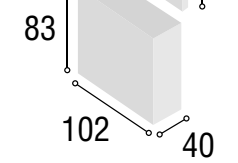

Total
446

DORMITORIO PRAGA

05

Medidas Cabecero:

Referencia	Descripción	Cantidad	Puntos
CBPR135BL	CABECERO PRAGA 135/150 BLANCO	1	92
ME3CSUBL	MESITA 3/C SUIZA BLANCO	2	160
CO4CSUBL	COMODA 4/C SUIZA BLANCO	1	147
MAESSUBL	MARCO ESPEJO SUIZA BLANCO	1	47