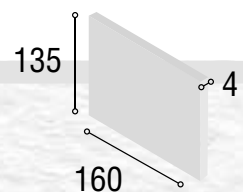

Total
475

**DORMITORIO
IBIZA**

22

Medidas Mesita:

Medidas Cabecero:

 Medidas
CÓmoda:

Referencia	Descripción	Cantidad	Puntos
CBIB135CABL	CABECERO IBIZA 135/150 CAMBRIAN/ BLANCO	1	118
ME3CMOCABL	MESITA 3/C MONACO CAMBRIAN/BLANCO	2	166
CO4CMOCABL	COMODA 4/C MONACO CAMBRIAN/BLANCO	1	163
MAESMOCA	MARCO ESPEJO MONACO CAMBRIAN	1	47
JUPAMO	JUEGO PATAS MONACO	3	42
			Total
			536

Medidas Cabecero:

**DORMITORIO
IBIZA**

23

Referencia	Descripción	Cantidad	Puntos
CBIB135RTPI	CABECERO IBIZA 135/150 TIBET/ PIZARRA	1	118
ME3CMORTPI	MESITA 3/C MONACO TIBET/ PIZARRA	2	166
SI5CMORTPI	SINFONIER 5/C MONACO TIBET/ PIZARRA	1	139
MUSIMORT	MURAL SINFONIER MONACO TIBET	1	67