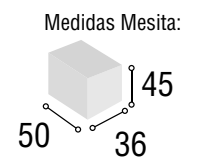

Referencia	Descripción	Cantidad	Puntos
CBSO135CABL	CABECERO SOFIA 135/150 CAMBRIAN/BLANCO	1	65
ME2CITCABL	MESITA 2/C ITALIA CAMBRIAN/BLANCO	2	112
SI5CITCABL	SINFONIER 5/C ITALIA CAMBRIAN/BLANCO	1	100
MUSIGRCA	MURAL SINFONIER GRECIA CAMBRIAN	1	55

Total
332