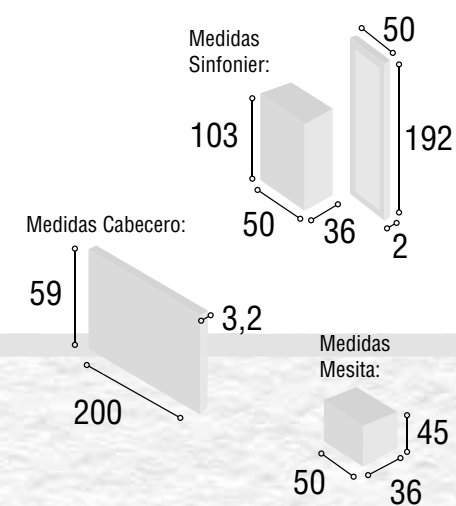

Referencia	Descripción	Cantidad	Puntos
CBLI135TIPI	CABECERO LISBOA 135/150 TIBET/PIZARRA	1	65
ME2CITTIPI	MESITA 2/C ITALIA TIBET/PIZARRA	2	112
SI5CITTIPI	SINFONIER 5/C ITALIA TIBET/PIZARRA	1	100
MUSIGRTI	MURAL SINFONIER GRECIA TIBET	1	55
Total			332