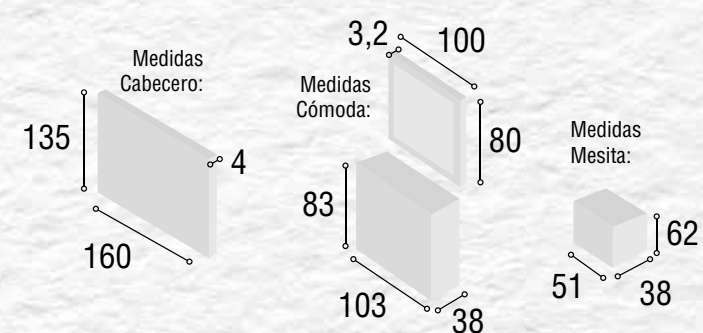

Total
501

DORMITORIO PARÍS

18

Referencia	Descripción	Cantidad	Puntos
CBPA135TI	CABECERO PARIS 135/150 TIBET	1	146
ME3CSUTI	MESITA 3/C SUIZA TIBET	2	160
CO4CSUTI	COMODA 4/C SUIZA TIBET	1	147
MAESSUTI	MARCO ESPEJO SUIZA TIBET	1	47

Total
500

DORMITORIO
MARSELLA

19

Referencia	Descripción	Cantidad	Puntos
CBMR135RT	CABECERO MARSELLA 135/150 TIBET	1	103
ME3CMORT	MESITA 3/C MONACO TIBET	2	166
CO4CMORT	COMODA 4/C MONACO TIBET	1	163
MAESMORT	MARCO ESPEJO MONACO TIBET	1	47

Total **479**

Referencia	Descripción	Cantidad	Puntos
CBMR135BL	CABECERO MARSELLA 135/150 BLANCO	1	103
ME3CMOBL	MESITA 3/C MONACO BLANCO	2	166
SI5CMOBL	SINFONIER 5/C MONACO BLANCO	1	139
MAESMOBL	MURAL SINFONIER MONACO BLANCO	1	67