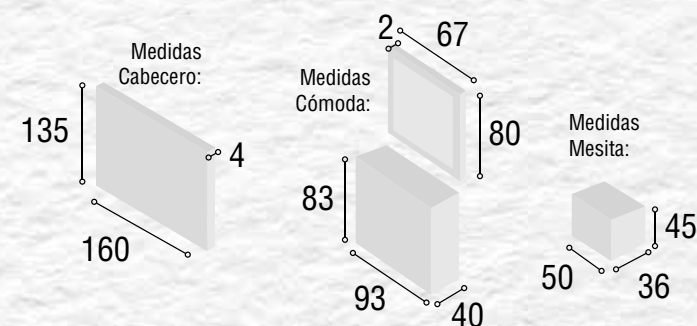

Total
471

DORMITORIO TOKIO

28

Referencia	Descripción	Cantidad	Puntos
CBTO135CABL	CABECERO TOKIO 135/150 CAMBRIAN/BLANCO	1	99
ME3CMOCABL	MESITA 3/C MONACO CAMBRIAN/BLANCO	2	166
CO4CMOCABL	COMODA 4/C MONACO CAMBRIAN/BLANCO	1	163
MAESMOCA	MARCO ESPEJO MONACO CAMBRIAN	1	47

Medidas Mesita:

Total
475

DORMITORIO MIAMI

29

Referencia	Descripción	Cantidad	Puntos
CBMI135BL	CABECERO MIAMI 135/150 BLANCO	1	90
ME2CITBL	MESITA 2/C ITALIA BLANCO	2	112
CO4CITBL	COMODA 4/C ITALIA BLANCO	1	136
MAESGRBL	MARCO ESPEJO GRECIA BLANCO	1	31

Total **369**

DORMITORIO MIAMI

30

Medidas Cabecero:

Referencia	Descripci6n	Cantidad	Puntos
CBMI135CABL	CABECERO MIAMI 135/150 CAMBRIAN/BLANCO	1	90
ME2CITCABL	MESITA 2/C ITALIA CAMBRIAN/BLANCO	2	112
CO4CITCABL	COMODA 4/C ITALIA CAMBRIAN/BLANCO	1	136
MAESGRCA	MARCO ESPEJO GRECIA CAMBRIAN	1	31