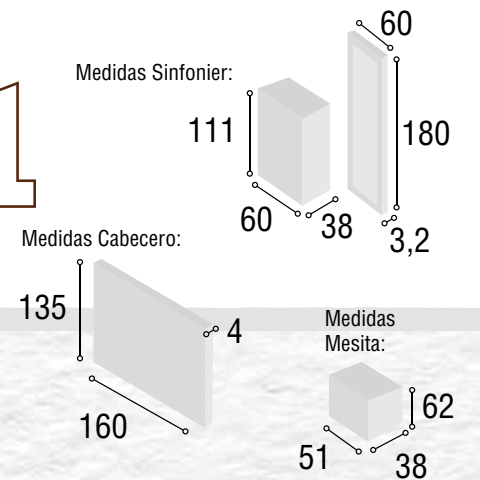

Total
500

DORMITORIO
MARSELLA

19

Referencia	Descripción	Cantidad	Puntos
CBMR135RT	CABECERO MARSELLA 135/150 TIBET	1	103
ME3CMORT	MESITA 3/C MONACO TIBET	2	166
CO4CMORT	COMODA 4/C MONACO TIBET	1	163
MAESMORT	MARCO ESPEJO MONACO TIBET	1	47

Total **479**

Referencia	Descripción	Cantidad	Puntos
CBMR135BL	CABECERO MARSELLA 135/150 BLANCO	1	103
ME3CMOBL	MESITA 3/C MONACO BLANCO	2	166
SI5CMOBL	SINFONIER 5/C MONACO BLANCO	1	139
MAESMOBL	MURAL SINFONIER MONACO BLANCO	1	67

Total
475

DORMITORIO MARSELLA

21

Referencia	Descripción	Cantidad	Puntos
CBMR135CA	CABECERO MARSELLA 135/150 CAMBRIAN	1	103
ME3CMOCA	MESITA 3/C MONACO CAMBRIAN	2	166
SI5CMOCA	SINFONIER 5/C MONACO CAMBRIAN	1	139
MAESMOCA	MURAL SINFONIER MONACO CAMBRIAN	1	67