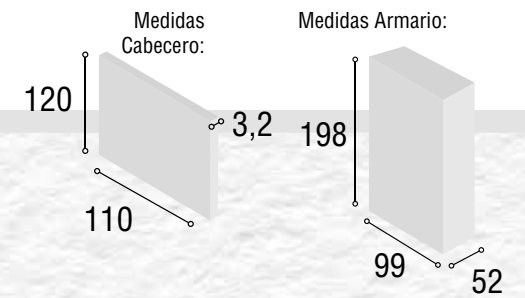

Referencia	Descripción	Cantidad	Puntos
CBAT90BL	CABECERO ATENAS 90/105 BLANCO	1	75
ME2CGRBL	MESITA 2/C GRECIA BLANCO	1	52
AR2P2CPEBL	ARMARIO 2/P + 2/C PERU BLANCO	1	194
			Total
			321

DISPONIBLE EN BLANCO