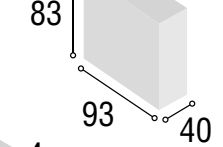

Medidas Mesita:

Total
475

DORMITORIO MIAMI

29

Referencia	Descripción	Cantidad	Puntos
CBMI135BL	CABECERO MIAMI 135/150 BLANCO	1	90
ME2CITBL	MESITA 2/C ITALIA BLANCO	2	112
CO4CITBL	COMODA 4/C ITALIA BLANCO	1	136
MAESGRBL	MARCO ESPEJO GRECIA BLANCO	1	31

Total **369**

DORMITORIO MIAMI

30

Medidas Cabecero:

Referencia	Descripci6n	Cantidad	Puntos
CBMI135CABL	CABECERO MIAMI 135/150 CAMBRIAN/BLANCO	1	90
ME2CITCABL	MESITA 2/C ITALIA CAMBRIAN/BLANCO	2	112
CO4CITCABL	COMODA 4/C ITALIA CAMBRIAN/BLANCO	1	136
MAESGRCA	MARCO ESPEJO GRECIA CAMBRIAN	1	31