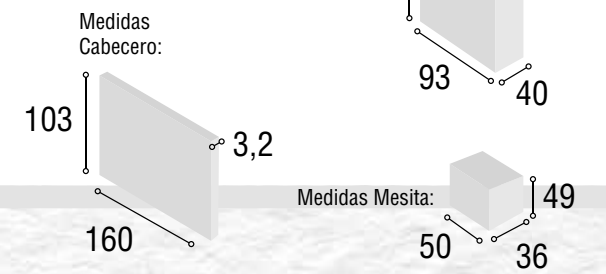

**DORMITORIO
NIZA**

43

Referencia	Descripci3n	Cantidad	Puntos
CBNI135WA	CABECERO NIZA 135/150 WALNUT	1	88
ME2CGRWA	MESITA 2/C GRECIA WALNUT	2	104
CO4CGRWA	COMODA 4/C GRECIA WALNUT	1	130
MAESGRWA	MARCO ESPEJO GRECIA WALNUT	1	31

Total

353