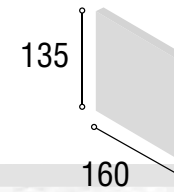

Total
471

DORMITORIO TOKIO

28

Referencia	Descripción	Cantidad	Puntos
CBTO135CABL	CABECERO TOKIO 135/150 CAMBRIAN/BLANCO	1	99
ME3CMOCABL	MESITA 3/C MONACO CAMBRIAN/BLANCO	2	166
CO4CMOCABL	COMODA 4/C MONACO CAMBRIAN/BLANCO	1	163
MAESMOCA	MARCO ESPEJO MONACO CAMBRIAN	1	47

Medidas Mesita:

Total
475

DORMITORIO MIAMI

29

Referencia	Descripción	Cantidad	Puntos
CBMI135BL	CABECERO MIAMI 135/150 BLANCO	1	90
ME2CITBL	MESITA 2/C ITALIA BLANCO	2	112
CO4CITBL	COMODA 4/C ITALIA BLANCO	1	136
MAESGRBL	MARCO ESPEJO GRECIA BLANCO	1	31

Total **369**

DORMITORIO MIAMI

30

Medidas Cabecero:

Referencia	Descripci6n	Cantidad	Puntos
CBMI135CABL	CABECERO MIAMI 135/150 CAMBRIAN/BLANCO	1	90
ME2CITCABL	MESITA 2/C ITALIA CAMBRIAN/BLANCO	2	112
CO4CITCABL	COMODA 4/C ITALIA CAMBRIAN/BLANCO	1	136
MAESGRCA	MARCO ESPEJO GRECIA CAMBRIAN	1	31