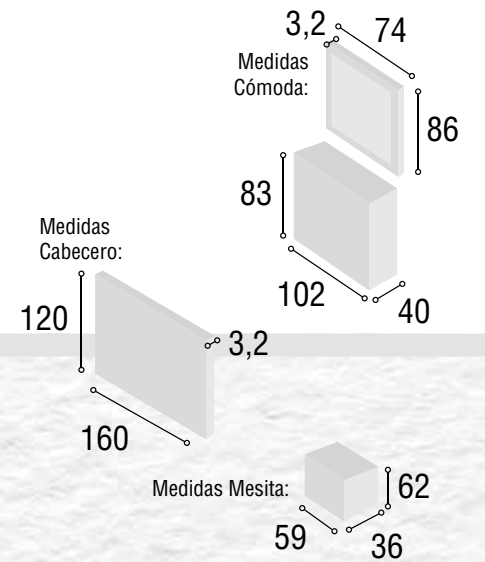

Total
446

DORMITORIO PRAGA

05

Medidas Cabecero:

Referencia	Descripción	Cantidad	Puntos
CBPR135BL	CABECERO PRAGA 135/150 BLANCO	1	92
ME3CSUBL	MESITA 3/C SUIZA BLANCO	2	160
CO4CSUBL	COMODA 4/C SUIZA BLANCO	1	147
MAESSUBL	MARCO ESPEJO SUIZA BLANCO	1	47

Total **439**

DORMITORIO ATENAS

13

Referencia	Descripción	Cantidad	Puntos
CBAT135TI	CABECERO ATENAS 135/150 TIBET	1	85
ME3CSUTI	MESITA 3/C SUIZA TIBET	2	160
SI5CSUTI	SINFONIER 5/C SUIZA TIBET	1	136
MUSISUTI	MURAL SINFONIER SUIZA TIBET	1	59

Total **440**

MOBILIARIO DE HOGAR / DORMITORIOS

DORMITORIO ATENAS

14

Referencia	Descripción	Cantidad	Puntos
CBAT135CABL	CABECERO ATENAS 135/150 CAMBRIAN/BLANCO	1	85
ME3CSUCABL	MESITA 3/C SUIZA CAMBRIAN/BLANCO	2	160
CO4CSUCABL	COMODA 4/C SUIZA CAMBRIAN/BLANCO	1	147
MAESSUCA	MARCO ESPEJO SUIZA CAMBRIAN	1	47

Total
439

DORMITORIO ATENAS

15

Referencia	Descripción	Cantidad	Puntos
CBAT135CA	CABECERO ATENAS 135/150 CAMBRIAN	1	85
ME3CSUCA	MESITA 3/C SUIZA CAMBRIAN	2	160
CO4CSUCA	COMODA 4/C SUIZA CAMBRIAN	1	147
MAESSUCA	MARCO ESPEJO SUIZA CAMBRIAN	1	47