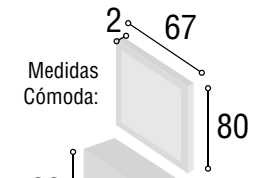

Medidas Mesita:

Total
475

DORMITORIO MIAMI

29

Referencia	Descripción	Cantidad	Puntos
CBMI135BL	CABECERO MIAMI 135/150 BLANCO	1	90
ME2CITBL	MESITA 2/C ITALIA BLANCO	2	112
CO4CITBL	COMODA 4/C ITALIA BLANCO	1	136
MAESGRBL	MARCO ESPEJO GRECIA BLANCO	1	31

Total **369**

DORMITORIO MIAMI

30

Medidas Cabecero:

Referencia	Descripci6n	Cantidad	Puntos
CBMI135CABL	CABECERO MIAMI 135/150 CAMBRIAN/BLANCO	1	90
ME2CITCABL	MESITA 2/C ITALIA CAMBRIAN/BLANCO	2	112
CO4CITCABL	COMODA 4/C ITALIA CAMBRIAN/BLANCO	1	136
MAESGRCA	MARCO ESPEJO GRECIA CAMBRIAN	1	31