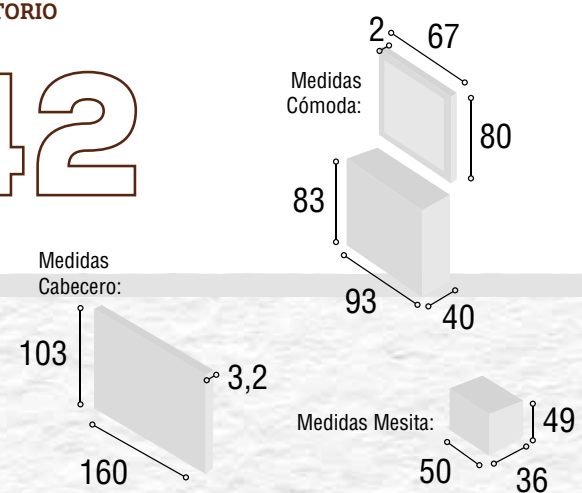

DORMITORIO NIZA

42