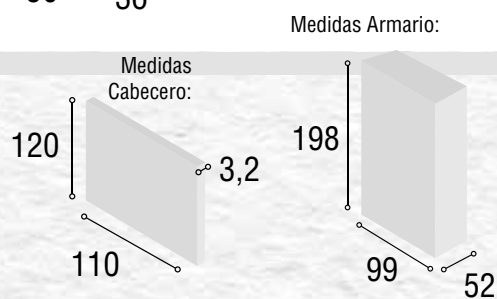

DISPONIBLE EN BLANCO

DORMITORIO JUVENIL PRAGA

46

Referencia	Descripción	Cantidad	Puntos
CBPR90CA	CABECERO PRAGA 90/105 CAMBRIAN	1	82
ME2CGRCA	MESITA 2/C GRECIA CAMBRIAN	1	52
AR2P2CPECA	ARMARIO 2/P + 2/C PERU CAMBRIAN	1	194