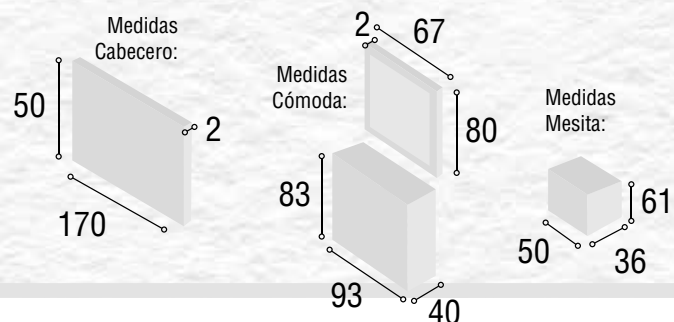

Referencia	Descripción	Cantidad	Puntos
CBEK135CA	CABECERO EKO 135/150 CAMBRIAN	1	42
ME3CGRCA	MESITA 3/C GRECIA CAMBRIAN	2	136
CO4CGRCA	COMODA 4/C GRECIA CAMBRIAN	1	130
MAESGRCA	MARCO ESPEJO GRECIA CAMBRIAN	1	31
			Total
			339