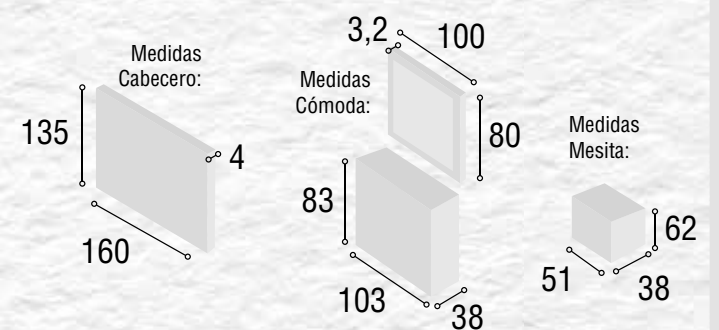

Medidas Cabecero:

**DORMITORIO
IBIZA**

23

Referencia	Descripción	Cantidad	Puntos
CBIB135RTPI	CABECERO IBIZA 135/150 TIBET/ PIZARRA	1	118
ME3CMORTPI	MESITA 3/C MONACO TIBET/ PIZARRA	2	166
SI5CMORTPI	SINFONIER 5/C MONACO TIBET/ PIZARRA	1	139
MUSIMORT	MURAL SINFONIER MONACO TIBET	1	67

 Total
490

DORMITORIO LIMA

24

Referencia	Descripción	Cantidad	Puntos
CBLM135CA	CABECERO LIMA 135/150 CAMBRIAN	1	99
ME3CMOCA	MESITA 3/C MONACO CAMBRIAN	2	166
CO4CMOCA	COMODA 4/C MONACO CAMBRIAN	1	163
MAESMOCA	MARCO ESPEJO MONACO CAMBRIAN	1	47

Total **475**

DORMITORIO
LIMA

25

Referencia	Descripción	Cantidad	Puntos
CBLM135BL	CABECERO LIMA 135/150 BLANCO	1	99
ME3CMOBL	MESITA 3/C MONACO BLANCO	2	166
CO4CMOBL	COMODA 4/C MONACO BLANCO	1	163
MAESMOBL	MARCO ESPEJO MONACO BLANCO	1	47