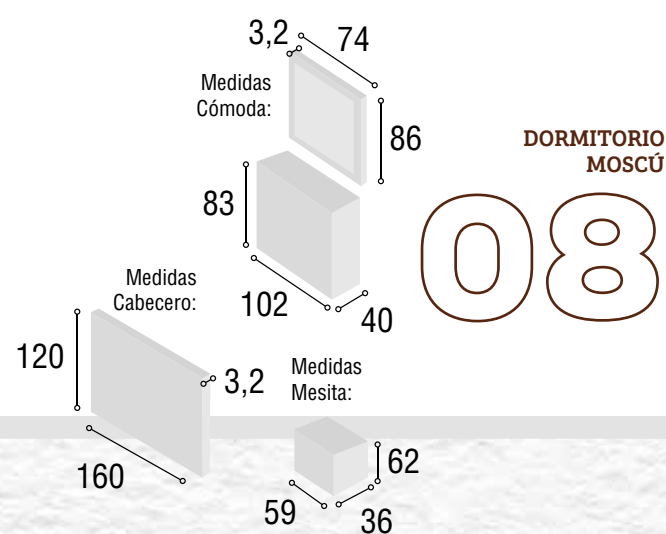

Total
446

DORMITORIO PRAGA

05

Medidas Cabecero:

Referencia	Descripción	Cantidad	Puntos
CBPR135BL	CABECERO PRAGA 135/150 BLANCO	1	92
ME3CSUBL	MESITA 3/C SUIZA BLANCO	2	160
CO4CSUBL	COMODA 4/C SUIZA BLANCO	1	147
MAESSUBL	MARCO ESPEJO SUIZA BLANCO	1	47

Total
446

DORMITORIO MOSCÚ

07

Referencia	Descripción	Cantidad	Puntos
CBM0135TIPI	CABECERO MOSCU 135/150 TIBET/PIZARRA	1	96
ME3CSUTUPI	MESITA 3/C SUIZA TIBET/PIZARRA	2	160
CO4CSUTUPI	COMODA 4/C SUIZA TIBET/PIZARRA	1	147
MAESSUTI	MARCO ESPEJO SUIZA TIBET	1	47

Total **450**

DORMITORIO
MOSCÚ

08

Referencia	Descripción	Cantidad	Puntos
CBMO135TI	CABECERO MOSCU 135/150 TIBET	1	96
ME3CSUTI	MESITA 3/C SUIZA TIBET	2	160
CO4CSUTI	COMODA 4/C SUIZA TIBET	1	147
MAESSUTI	MARCO ESPEJO SUIZA TIBET	1	47