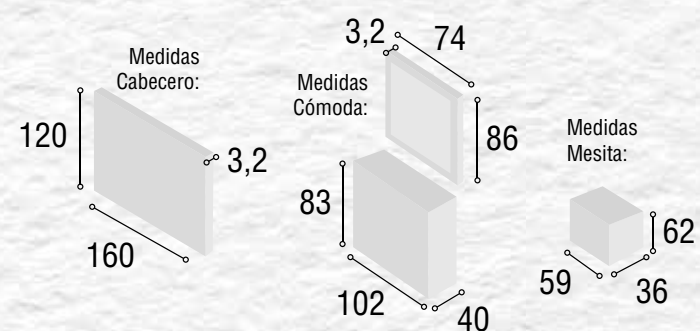

DORMITORIO PRAGA

01

Referencia	Descripción	Cantidad	Puntos
CBPR135CABL	CABECERO PRAGA 135/150 CAMBRIAN/BLANCO	1	92
ME3CSUCABL	MESITA 3/C SUIZA CAMBRIAN/BLANCO	2	160
CO4CSUCABL	COMODA 4/C SUIZA CAMBRIAN/BLANCO	1	147
MAESSUCA	MARCO ESPEJO SUIZA CAMBRIAN	1	47

Total **446**

DORMITORIO PRAGA

02

Referencia	Descripción	Cantidad	Puntos
CBPR135CA	CABECERO PRAGA 135/150 CAMBRIAN	1	92
ME3CSUCA	MESITA 3/C SUIZA CAMBRIAN	2	160
CO4CSUCA	COMODA 4/C SUIZA CAMBRIAN	1	147
MAESSUCA	MARCO ESPEJO SUIZA CAMBRIAN	1	47

Total
446

DORMITORIO PRAGA

05

Medidas Cabecero:

Referencia	Descripción	Cantidad	Puntos
CBPR135BL	CABECERO PRAGA 135/150 BLANCO	1	92
ME3CSUBL	MESITA 3/C SUIZA BLANCO	2	160
CO4CSUBL	COMODA 4/C SUIZA BLANCO	1	147
MAESSUBL	MARCO ESPEJO SUIZA BLANCO	1	47

Total **369**

DORMITORIO MIAMI

30

Medidas Cabecero:

Referencia	Descripci6n	Cantidad	Puntos
CBMI135CABL	CABECERO MIAMI 135/150 CAMBRIAN/BLANCO	1	90
ME2CITCABL	MESITA 2/C ITALIA CAMBRIAN/BLANCO	2	112
CO4CITCABL	COMODA 4/C ITALIA CAMBRIAN/BLANCO	1	136
MAESGRCA	MARCO ESPEJO GRECIA CAMBRIAN	1	31