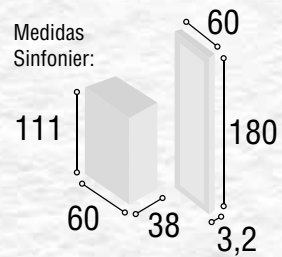

Total **475**

DORMITORIO
LIMA

25

Referencia	Descripción	Cantidad	Puntos
CBLM135BL	CABECERO LIMA 135/150 BLANCO	1	99
ME3CMOBL	MESITA 3/C MONACO BLANCO	2	166
CO4CMOBL	COMODA 4/C MONACO BLANCO	1	163
MAESMOBL	MARCO ESPEJO MONACO BLANCO	1	47

Total
475DORMITORIO
LIMA

26

Referencia	Descripción	Cantidad	Puntos
CBLM135TI	CABECERO LIMA 135/150 TIBET	1	99
ME3CMORT	MESITA 3/C MONACO TIBET	2	166
SI5CMORT	SINFONIER 5/C MONACO TIBET	1	139
MUSIMORT	MURAL SINFONIER MONACO TIBET	1	67

Total
471

DORMITORIO TOKIO

27

Referencia	Descripción	Cantidad	Puntos
CBTO135RTPI	CABECERO TOKIO 135/150 TIBET/PIZARRA	1	99
ME3CMORTPI	MESITA 3/C MONACO TIBET/PIZARRA	2	166
SI5CMORTPI	SINFONIER 5/C MONACO TIBET/PIZARRA	1	139
MUSIMORT	MURAL SINFONIER MONACO TIBET	1	67