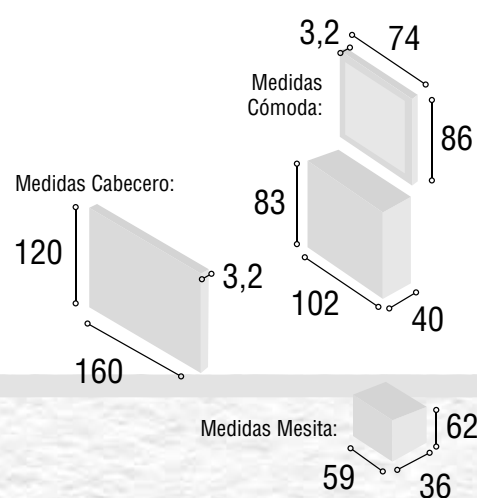

DORMITORIO PRAGA

01

Referencia	Descripción	Cantidad	Puntos
CBPR135CABL	CABECERO PRAGA 135/150 CAMBRIAN/BLANCO	1	92
ME3CSUCABL	MESITA 3/C SUIZA CAMBRIAN/BLANCO	2	160
CO4CSUCABL	COMODA 4/C SUIZA CAMBRIAN/BLANCO	1	147
MAESSUCA	MARCO ESPEJO SUIZA CAMBRIAN	1	47

Total **446**

DORMITORIO PRAGA

02

Referencia	Descripción	Cantidad	Puntos
CBPR135CA	CABECERO PRAGA 135/150 CAMBRIAN	1	92
ME3CSUCA	MESITA 3/C SUIZA CAMBRIAN	2	160
CO4CSUCA	COMODA 4/C SUIZA CAMBRIAN	1	147
MAESSUCA	MARCO ESPEJO SUIZA CAMBRIAN	1	47

Total **446**

DORMITORIO
PRAGA TIBET

03

Referencia	Descripción	Cantidad	Puntos
CBPR135TIPI	CABECERO PRAGA 135/150 TIBET/PIZARRA	1	92
ME3CSUTUPI	MESITA 3/C SUIZA TIBET/ PIZARRA	2	160
CO4CSUTUPI	COMODA 4/C SUIZA TIBET/ PIZARRA	1	147
MAESSUTI	MARCO ESPEJO SUIZA TIBET	1	47

Total
446

DORMITORIO PRAGA

05

Medidas Cabecero:

Referencia	Descripción	Cantidad	Puntos
CBPR135BL	CABECERO PRAGA 135/150 BLANCO	1	92
ME3CSUBL	MESITA 3/C SUIZA BLANCO	2	160
CO4CSUBL	COMODA 4/C SUIZA BLANCO	1	147
MAESSUBL	MARCO ESPEJO SUIZA BLANCO	1	47