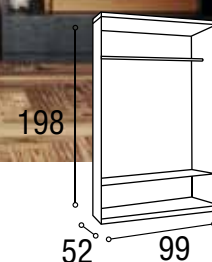

ARMARIO

59

Referencia	Descripción	Cantidad	Puntos
AR3P2CPETI	ARMARIO 3/P + 2/C PERU TIBET	1	273

COLORES DISPONIBLES DE ARMARIOS:
BLANCO, CAMBRIAN, TIBET Y WALNUT

ARMARIO

60

Referencia	Descripción	Cantidad	Puntos
AR2P2CPETI	ARMARIO 2/P + 2/C PERU TIBET	1	194