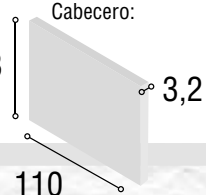

Total
328

DISPONIBLE EN CAMBRIAN

DORMITORIO
JUVENIL NIZA

47

Medidas Mesita:

Medidas
Cabecero:

Medidas Armario:

Referencia	Descripción	Cantidad	Puntos
CBNI90BL	CABECERO NIZA 90/105 BLANCO	1	78
ME2CGRBL	MESITA 2/C GRECIA BLANCO	1	52
AR2P2CPEBL	ARMARIO 2/P + 2/C PERU BLANCO	1	194
Total			324