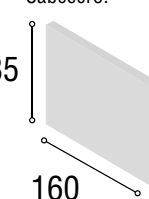

Total
475

**DORMITORIO
IBIZA**

22

Medidas Mesita:

Medidas Cabecero:

 Medidas
CÓmoda:

Referencia	Descripción	Cantidad	Puntos
CBIB135CABL	CABECERO IBIZA 135/150 CAMBRIAN/ BLANCO	1	118
ME3CMOCABL	MESITA 3/C MONACO CAMBRIAN/BLANCO	2	166
CO4CMOCABL	COMODA 4/C MONACO CAMBRIAN/BLANCO	1	163
MAESMOCA	MARCO ESPEJO MONACO CAMBRIAN	1	47
JUPAMO	JUEGO PATAS MONACO	3	42
			Total
			536