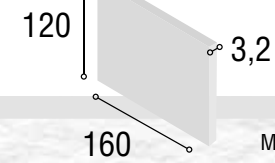

Total
446

DORMITORIO PRAGA

05

Medidas Cabecero:

Referencia	Descripción	Cantidad	Puntos
CBPR135BL	CABECERO PRAGA 135/150 BLANCO	1	92
ME3CSUBL	MESITA 3/C SUIZA BLANCO	2	160
CO4CSUBL	COMODA 4/C SUIZA BLANCO	1	147
MAESSUBL	MARCO ESPEJO SUIZA BLANCO	1	47