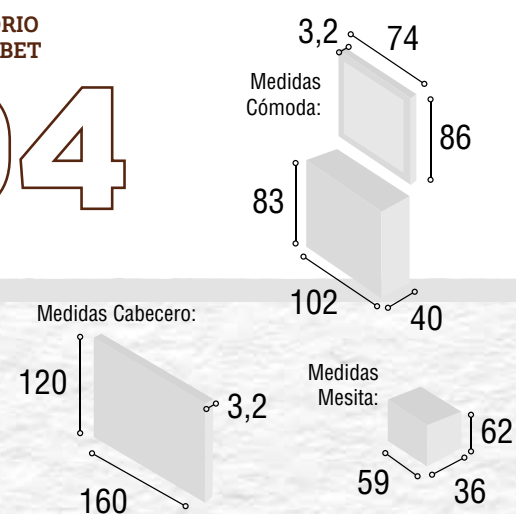

DORMITORIO
PRAGA TIBET

Referencia	Descripción	Cantidad	Puntos
CBPR135TI	CABECERO PRAGA 135/150 TIBET	1	92
ME3CSUTI	MESITA 3/C SUIZA TIBET	2	160
CO4CSUTI	COMODA 4/C SUIZA TIBET	1	147
MAESSUTI	MARCO ESPEJO SUIZA TIBET	1	47

Total
446