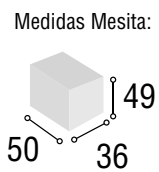

DORMITORIO JUVENIL PRAGA

46