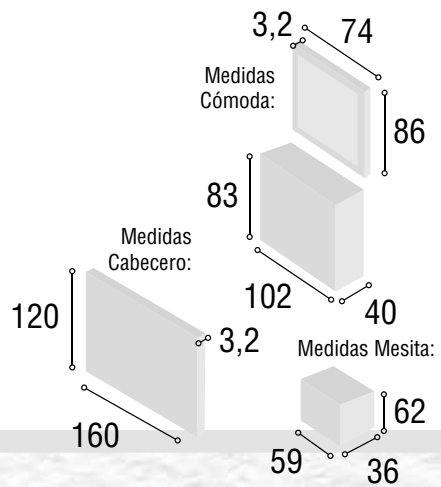

Total
446

DORMITORIO PRAGA

05

Medidas Cabecero:

Referencia	Descripción	Cantidad	Puntos
CBPR135BL	CABECERO PRAGA 135/150 BLANCO	1	92
ME3CSUBL	MESITA 3/C SUIZA BLANCO	2	160
CO4CSUBL	COMODA 4/C SUIZA BLANCO	1	147
MAESSUBL	MARCO ESPEJO SUIZA BLANCO	1	47

Total
451

DORMITORIO ATENAS

12

Referencia	Descripción	Cantidad	Puntos
CBAT135BL	CABECERO ATENAS 135/150 BLANCO	1	85
ME3CSUBL	MESITA 3/C SUIZA BLANCO	2	160
CO4CSUBL	COMODA 4/C SUIZA BLANCO	1	147
MAESSUBL	MARCO ESPEJO SUIZA BLANCO	1	47

Total **439**

DORMITORIO ATENAS

13

Referencia	Descripción	Cantidad	Puntos
CBAT135TI	CABECERO ATENAS 135/150 TIBET	1	85
ME3CSUTI	MESITA 3/C SUIZA TIBET	2	160
SI5CSUTI	SINFONIER 5/C SUIZA TIBET	1	136
MUSISUTI	MURAL SINFONIER SUIZA TIBET	1	59

Total **440**

MOBILIARIO DE HOGAR / DORMITORIOS

DORMITORIO ATENAS

14

Referencia	Descripción	Cantidad	Puntos
CBAT135CABL	CABECERO ATENAS 135/150 CAMBRIAN/BLANCO	1	85
ME3CSUCABL	MESITA 3/C SUIZA CAMBRIAN/BLANCO	2	160
CO4CSUCABL	COMODA 4/C SUIZA CAMBRIAN/BLANCO	1	147
MAESSUCA	MARCO ESPEJO SUIZA CAMBRIAN	1	47