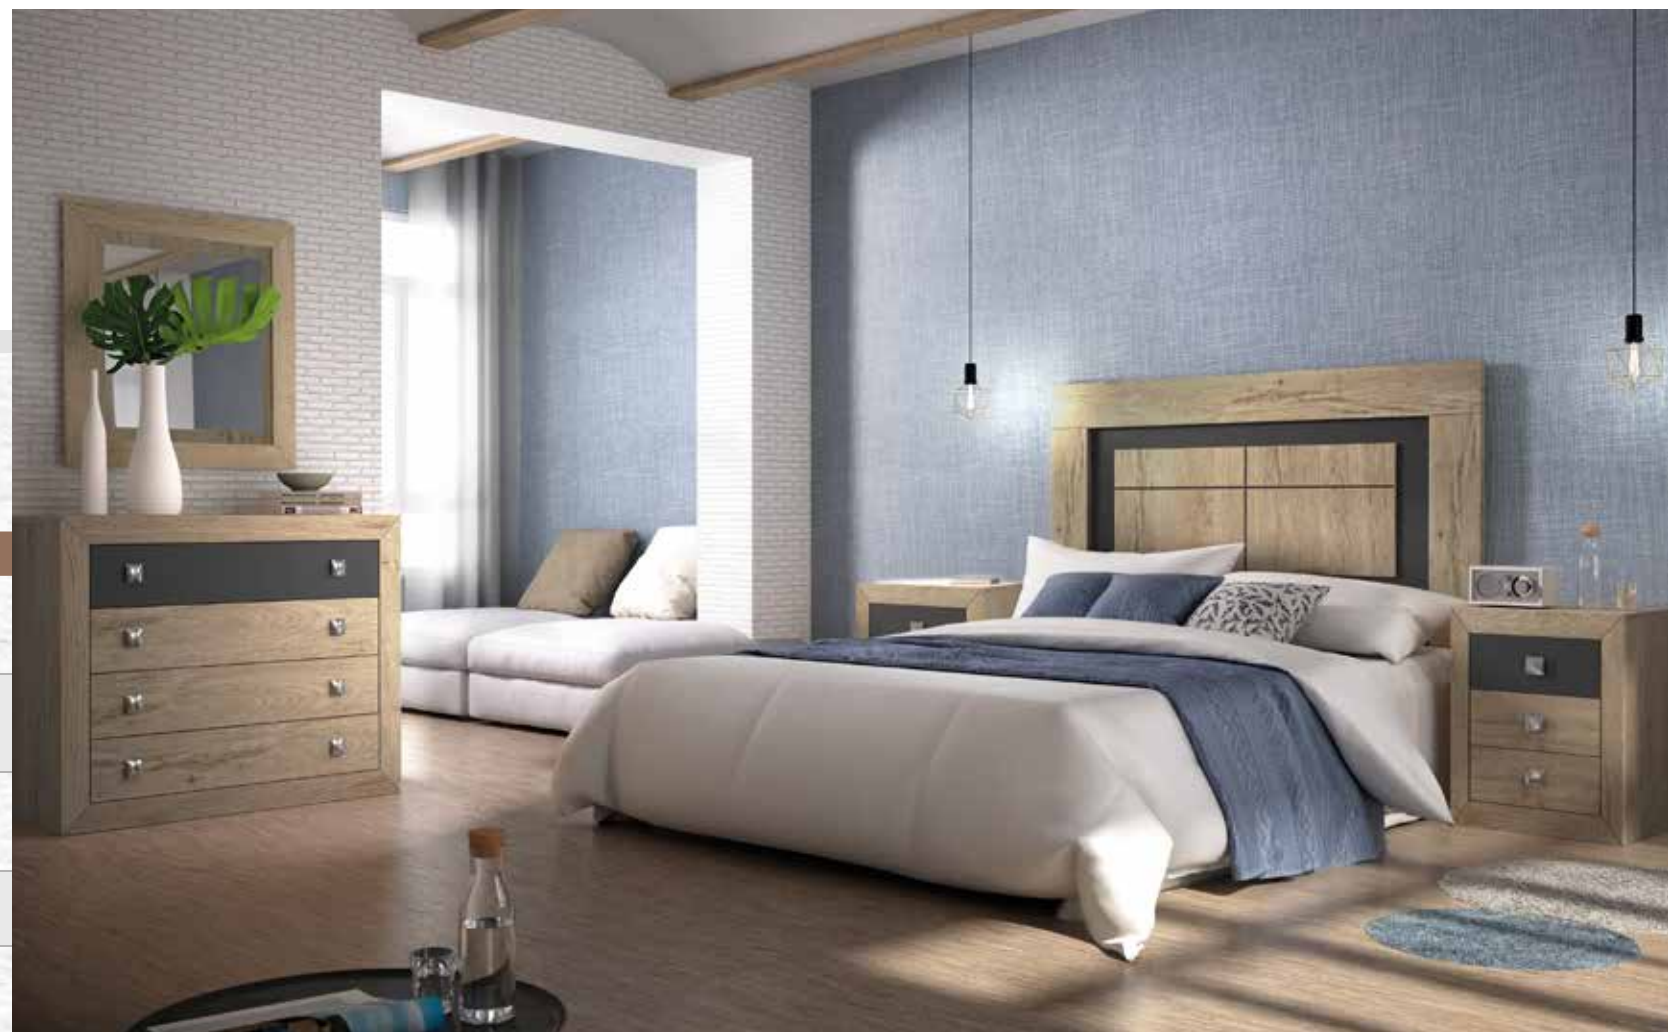

Referencia	Descripción	Cantidad	Puntos
CBPR135CAPI	CABECERO PRAGA 135/150 CAMBRIAN/PIZARRA	1	92
ME3CSUCAPI	MESITA 3/C SUIZA CAMBRIAN/PIZARRA	2	160
CO4CSUCAPI	COMODA 4/C SUIZA CAMBRIAN/PIZARRA	1	147
MAESSUCA	MARCO ESPEJO SUIZA CAMBRIAN	1	47

Total
446