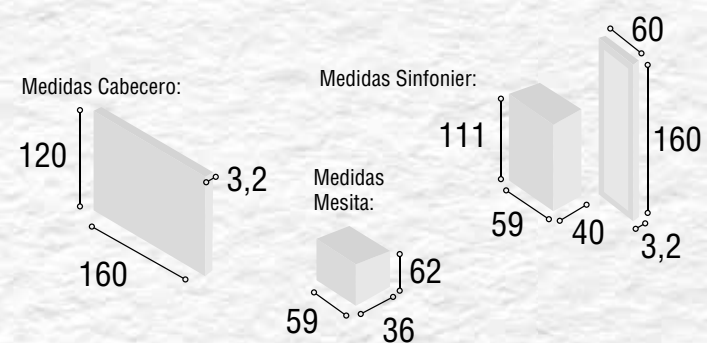

DORMITORIO ATENAS

13

Referencia	Descripción	Cantidad	Puntos
CBAT135TI	CABECERO ATENAS 135/150 TIBET	1	85
ME3CSUTI	MESITA 3/C SUIZA TIBET	2	160
SI5CSUTI	SINFONIER 5/C SUIZA TIBET	1	136
MUSISUTI	MURAL SINFONIER SUIZA TIBET	1	59

Total **440**