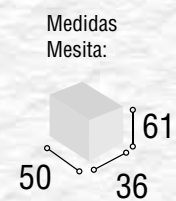

Referencia	Descripción	Cantidad	Puntos
CBEK135BL	CABECERO EKO 135/150 BLANCO	1	42
ME3CGRBL	MESITA 3/C GRECIA BLANCO	2	136
CO4CGRBL	COMODA 4/C GRECIA BLANCO	1	130
MAESGRBL	MARCO ESPEJO GRECIA BLANCO	1	31
			Total
			339