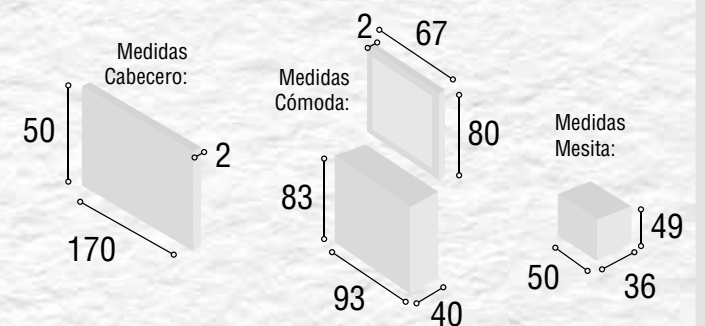

DORMITORIO
EKO

38

Referencia	Descripción	Cantidad	Puntos
CBEK135TI	CABECERO EKO 135/150 TIBET	1	42
ME2CGRTI	MESITA 2/C GRECIA TIBET	2	104
CO4CGRTI	COMODA 4/C GRECIA TIBET	1	130
MAESGRTI	MARCO ESPEJO GRECIA TIBET	1	31

Total **307**