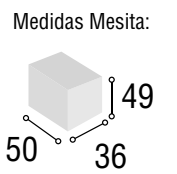

Referencia	Descripción	Cantidad	Puntos
CBAT90BL	CABECERO ATENAS 90/105 BLANCO	1	75
ME2CGRBL	MESITA 2/C GRECIA BLANCO	1	52
AR2P2CPEBL	ARMARIO 2/P + 2/C PERU BLANCO	1	194
			Total
			321

DISPONIBLE EN BLANCO