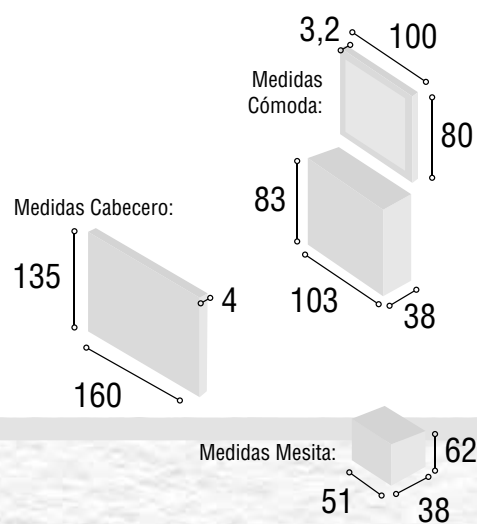

Total
446

DORMITORIO PRAGA

05

Medidas Cabecero:

Referencia	Descripción	Cantidad	Puntos
CBPR135BL	CABECERO PRAGA 135/150 BLANCO	1	92
ME3CSUBL	MESITA 3/C SUIZA BLANCO	2	160
CO4CSUBL	COMODA 4/C SUIZA BLANCO	1	147
MAESSUBL	MARCO ESPEJO SUIZA BLANCO	1	47

Medidas Cabecero:

**DORMITORIO
IBIZA**

23

Referencia	Descripción	Cantidad	Puntos
CBIB135RTPI	CABECERO IBIZA 135/150 TIBET/ PIZARRA	1	118
ME3CMORTPI	MESITA 3/C MONACO TIBET/ PIZARRA	2	166
SI5CMORTPI	SINFONIER 5/C MONACO TIBET/ PIZARRA	1	139
MUSIMORT	MURAL SINFONIER MONACO TIBET	1	67

 Total
490

DORMITORIO LIMA

24

Referencia	Descripción	Cantidad	Puntos
CBLM135CA	CABECERO LIMA 135/150 CAMBRIAN	1	99
ME3CMOCA	MESITA 3/C MONACO CAMBRIAN	2	166
CO4CMOCA	COMODA 4/C MONACO CAMBRIAN	1	163
MAESMOCA	MARCO ESPEJO MONACO CAMBRIAN	1	47

Total **475**

DORMITORIO
LIMA

25

Referencia	Descripción	Cantidad	Puntos
CBLM135BL	CABECERO LIMA 135/150 BLANCO	1	99
ME3CMOBL	MESITA 3/C MONACO BLANCO	2	166
CO4CMOBL	COMODA 4/C MONACO BLANCO	1	163
MAESMOBL	MARCO ESPEJO MONACO BLANCO	1	47