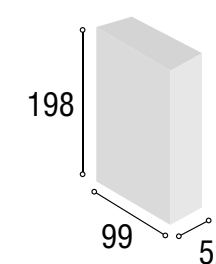

DORMITORIO
JUVENIL NIZA

48

Medidas Armario: