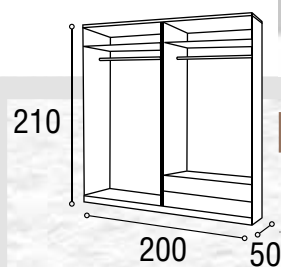

ARMARIO
54

Referencia	Descripción	Cantidad	Puntos
AR4PPEBL	ARMARIO 4/P PERU BLANCO	1	371