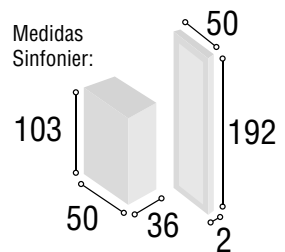

DORMITORIO SOFIA

34

Referencia	Descripción	Cantidad	Puntos
CBSO135CABL	CABECERO SOFIA 135/150 CAMBRIAN/BLANCO	1	65
ME2CITCABL	MESITA 2/C ITALIA CAMBRIAN/BLANCO	2	112
SI5CITCABL	SINFONIER 5/C ITALIA CAMBRIAN/BLANCO	1	100
MUSIGRCA	MURAL SINFONIER GRECIA CAMBRIAN	1	55

Total
332

DORMITORIO SOFIA

35

Referencia	Descripción	Cantidad	Puntos
CBSO135TIPI	CABECERO SOFIA 135/150 TIBET/PIZARRA	1	65
ME2CITTIPI	MESITA 2/C ITALIA TIBET/PIZARRA	2	112
SI5CITTIPI	SINFONIER 5/C ITALIA TIBET/PIZARRA	1	100
MUSIGRTI	MURAL SINFONIER GRECIA TIBET	1	55

Total
332