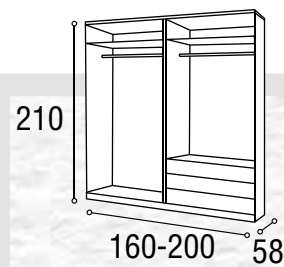

ARMARIO
50

Referencia	Descripción	Cantidad	Puntos
AR2PCO20PECABL	ARMARIO 2/P CORREDERAS 200 PERU CAMBRIAN/BLANCO	1	455
AR2PCO16PECABL	ARMARIO 2/P CORREDERAS 160 PERU CAMBRIAN/BLANCO	1	442