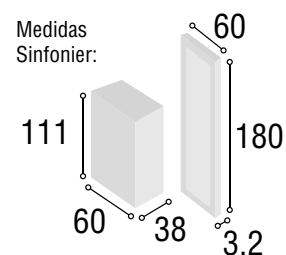

Total
475

DORMITORIO MARSELLA

21

Referencia	Descripción	Cantidad	Puntos
CBMR135CA	CABECERO MARSELLA 135/150 CAMBRIAN	1	103
ME3CMOCA	MESITA 3/C MONACO CAMBRIAN	2	166
SI5CMOCA	SINFONIER 5/C MONACO CAMBRIAN	1	139
MAESMOCA	MURAL SINFONIER MONACO CAMBRIAN	1	67

Total
475

**DORMITORIO
IBIZA**

22

Medidas Mesita:

Medidas Cabecero:

 Medidas
CÓmoda:

Referencia	Descripción	Cantidad	Puntos
CBIB135CABL	CABECERO IBIZA 135/150 CAMBRIAN/ BLANCO	1	118
ME3CMOCABL	MESITA 3/C MONACO CAMBRIAN/BLANCO	2	166
CO4CMOCABL	COMODA 4/C MONACO CAMBRIAN/BLANCO	1	163
MAESMOCA	MARCO ESPEJO MONACO CAMBRIAN	1	47
JUPAMO	JUEGO PATAS MONACO	3	42
			Total
			536

Medidas Cabecero:

**DORMITORIO
IBIZA**

23

Referencia	Descripción	Cantidad	Puntos
CBIB135RTPI	CABECERO IBIZA 135/150 TIBET/ PIZARRA	1	118
ME3CMORTPI	MESITA 3/C MONACO TIBET/ PIZARRA	2	166
SI5CMORTPI	SINFONIER 5/C MONACO TIBET/ PIZARRA	1	139
MUSIMORT	MURAL SINFONIER MONACO TIBET	1	67