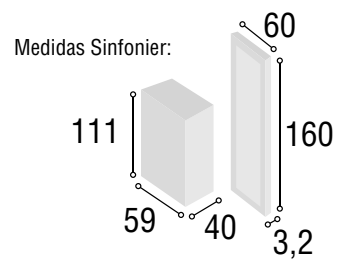

Total
450

DORMITORIO
MOSCÚ

09

Referencia	Descripción	Cantidad	Puntos
CBMO135BL	CABECERO MOSCU 135/150 BLANCO	1	96
ME3CSUBL	MESITA 3/C SUIZA BLANCO	2	160
CO4CSUBL	COMODA 4/C SUIZA BLANCO	1	147
MAESSUBL	MARCO ESPEJO SUIZA BLANCO	1	47

Total
450

DORMITORIO
MOSCÚ

10

Referencia	Descripción	Cantidad	Puntos
CBM0135CABL	CABECERO MOSCU 135/150 CAMBRIAN/ BLANCO	1	96
ME3CSUCABL	MESITA 3/C SUIZA CAMBRIAN/BLANCO	2	160
CO4CSUCABL	COMODA 4/C SUIZA CAMBRIAN/BLANCO	1	147
MAESSUCA	MARCO ESPEJO SUIZA CAMBRIAN	1	47
			Total 450

DORMITORIO
MOSCÚ

11

Referencia	Descripción	Cantidad	Puntos
CBM0135CA	CABECERO MOSCU 135/150 CAMBRIAN	1	96
ME3CSUCA	MESITA 3/C SUIZA CAMBRIAN	2	160
SI5CSUCA	SINFONIER 5/C SUIZA CAMBRIAN	1	136
MUSISUCA	MURAL SINFONIER SUIZA CAMBRIAN	1	59