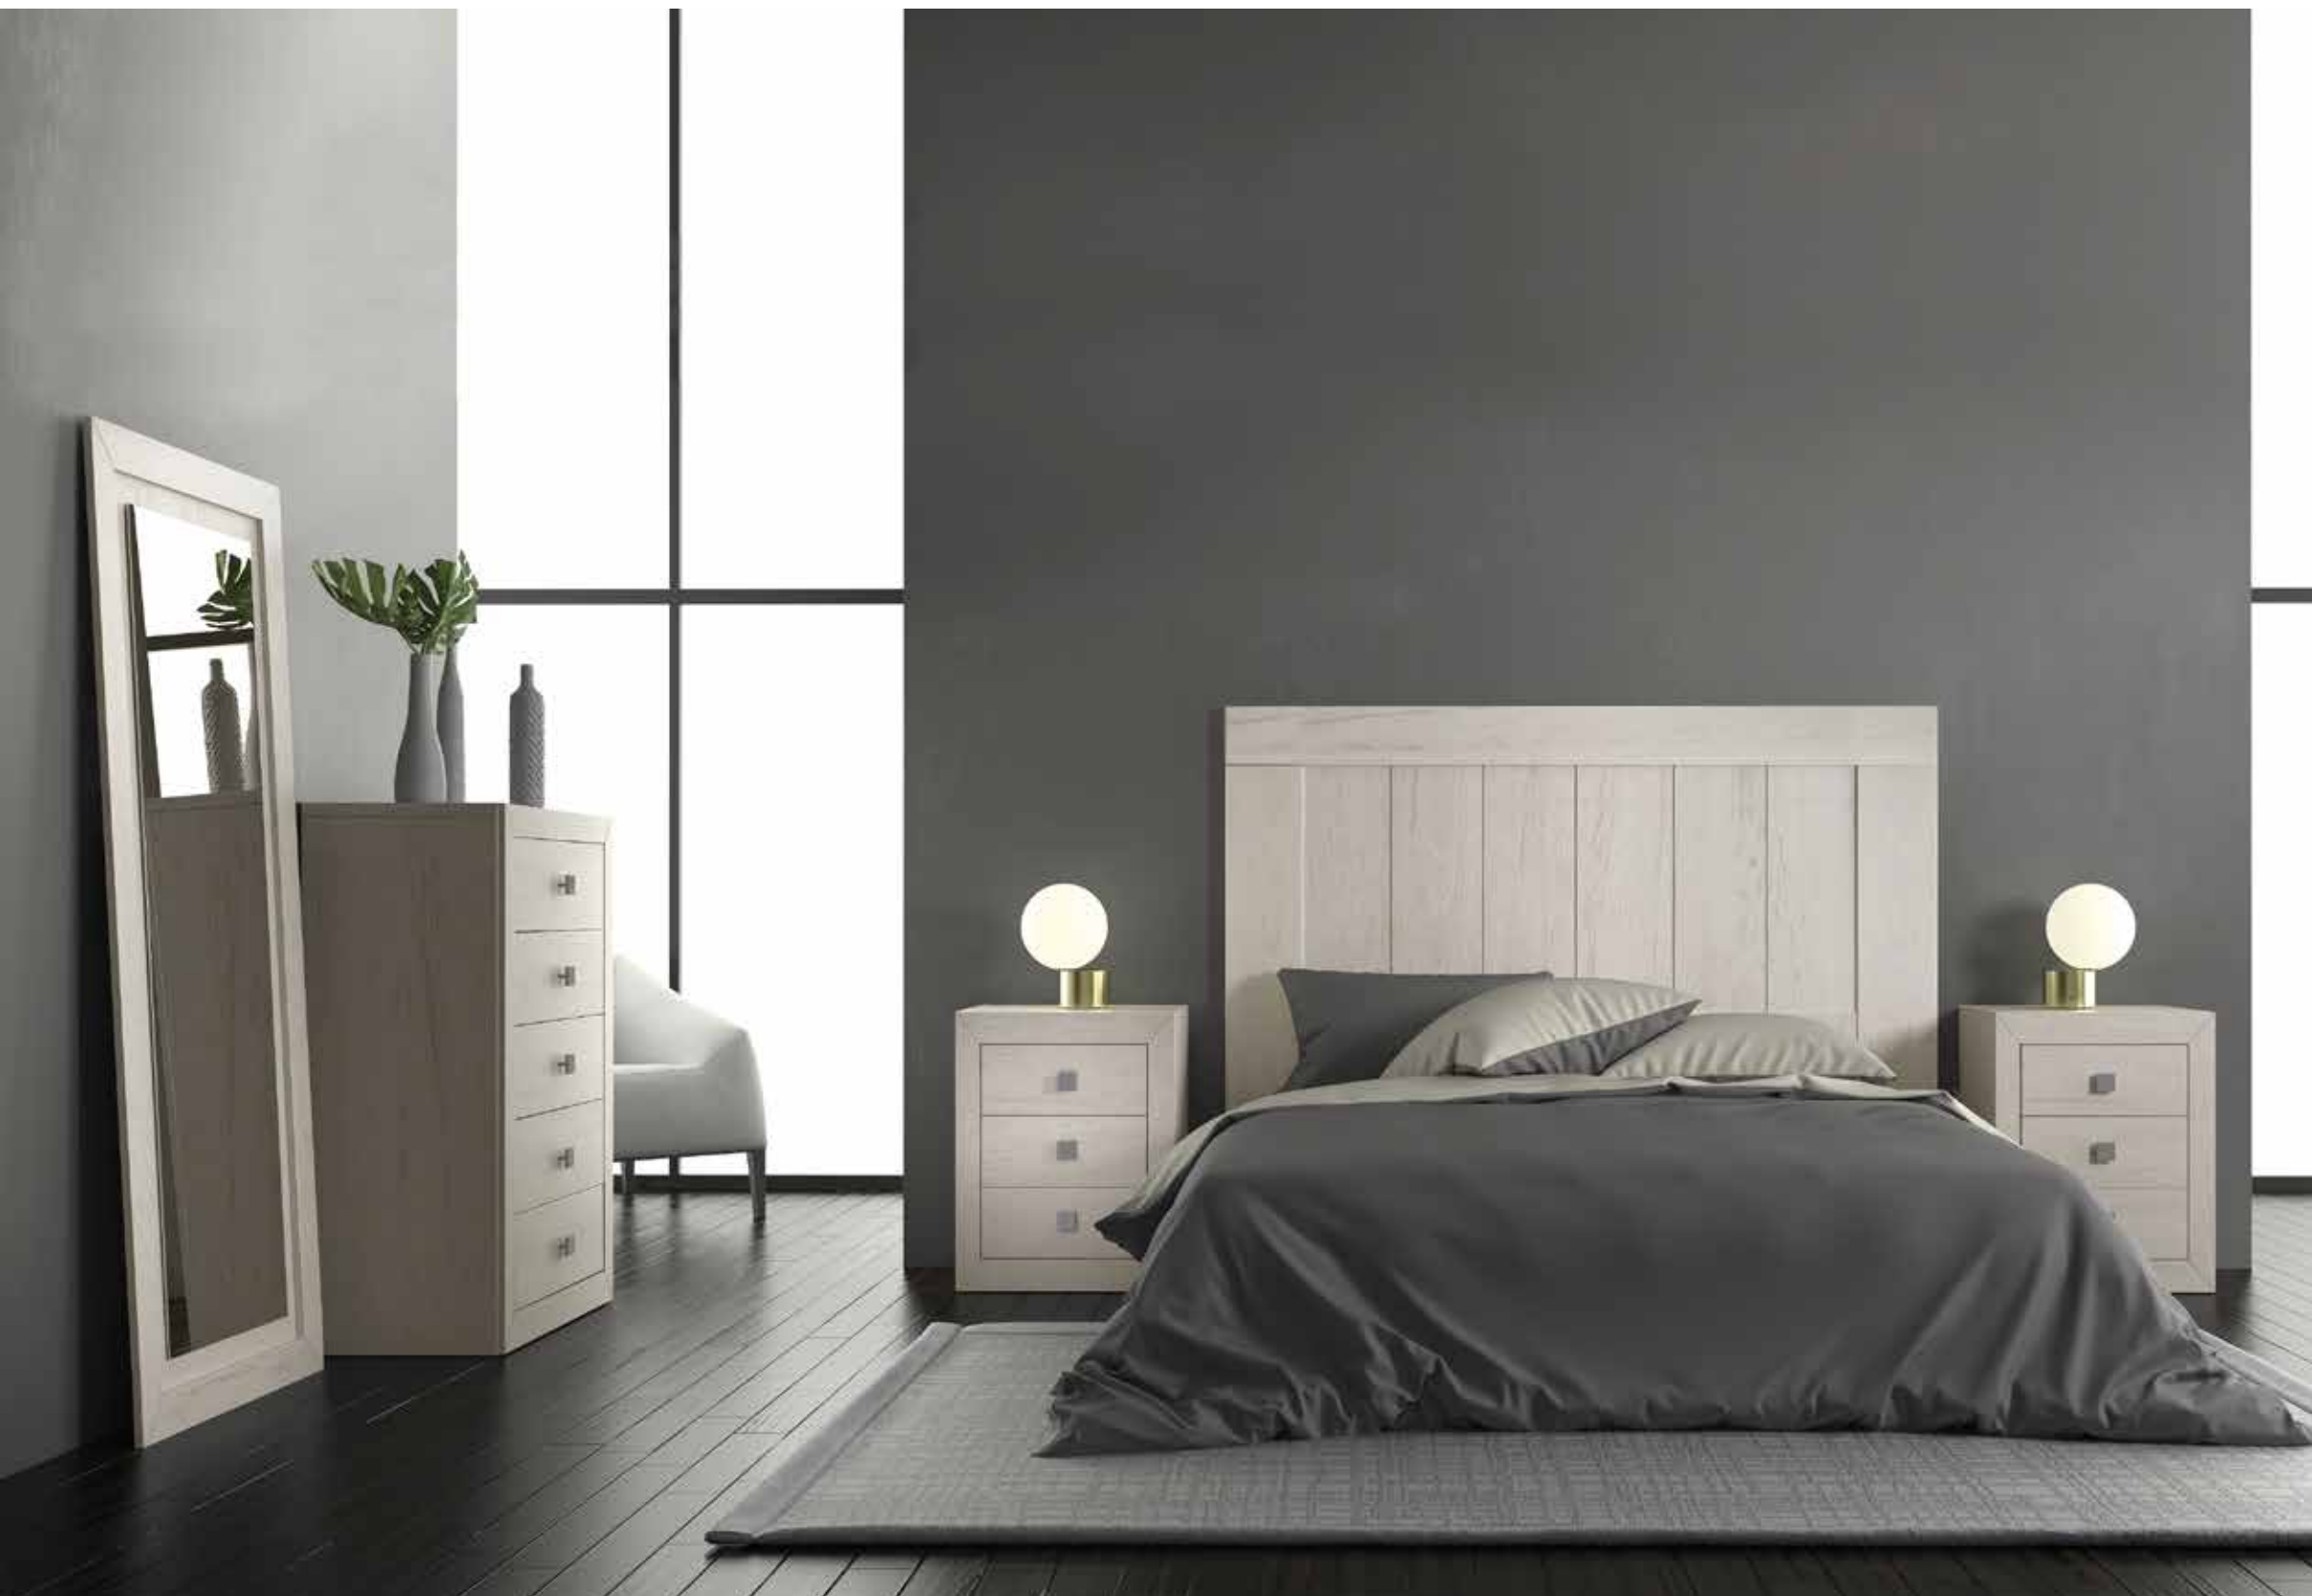

DORMITORIO ATENAS

13

Referencia	Descripción	Cantidad	Puntos
CBAT135TI	CABECERO ATENAS 135/150 TIBET	1	85
ME3CSUTI	MESITA 3/C SUIZA TIBET	2	160
SI5CSUTI	SINFONIER 5/C SUIZA TIBET	1	136
MUSISUTI	MURAL SINFONIER SUIZA TIBET	1	59

Total **440**