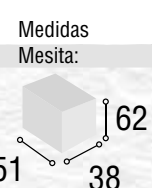

Total
475

DORMITORIO MARSELLA

21

Referencia	Descripción	Cantidad	Puntos
CBMR135CA	CABECERO MARSELLA 135/150 CAMBRIAN	1	103
ME3CMOCA	MESITA 3/C MONACO CAMBRIAN	2	166
SI5CMOCA	SINFONIER 5/C MONACO CAMBRIAN	1	139
MAESMOCA	MURAL SINFONIER MONACO CAMBRIAN	1	67

Total
475

**DORMITORIO
IBIZA**

22

Medidas Mesita:

Medidas Cabecero:

 Medidas
CÓmoda:

Referencia	Descripción	Cantidad	Puntos
CBIB135CABL	CABECERO IBIZA 135/150 CAMBRIAN/ BLANCO	1	118
ME3CMOCABL	MESITA 3/C MONACO CAMBRIAN/BLANCO	2	166
CO4CMOCABL	COMODA 4/C MONACO CAMBRIAN/BLANCO	1	163
MAESMOCA	MARCO ESPEJO MONACO CAMBRIAN	1	47
JUPAMO	JUEGO PATAS MONACO	3	42
			Total
			536

Medidas Cabecero:

**DORMITORIO
IBIZA**

23

Referencia	Descripción	Cantidad	Puntos
CBIB135RTPI	CABECERO IBIZA 135/150 TIBET/ PIZARRA	1	118
ME3CMORTPI	MESITA 3/C MONACO TIBET/ PIZARRA	2	166
SI5CMORTPI	SINFONIER 5/C MONACO TIBET/ PIZARRA	1	139
MUSIMORT	MURAL SINFONIER MONACO TIBET	1	67