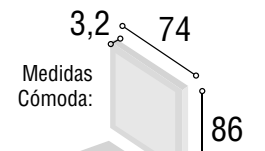

Total
446DORMITORIO
PRAGA TIBET

04

Referencia	Descripción	Cantidad	Puntos
CBPR135TI	CABECERO PRAGA 135/150 TIBET	1	92
ME3CSUTI	MESITA 3/C SUIZA TIBET	2	160
CO4CSUTI	COMODA 4/C SUIZA TIBET	1	147
MAESSUTI	MARCO ESPEJO SUIZA TIBET	1	47

Total
446

DORMITORIO PRAGA

05

Medidas Cabecero:

Referencia	Descripción	Cantidad	Puntos
CBPR135BL	CABECERO PRAGA 135/150 BLANCO	1	92
ME3CSUBL	MESITA 3/C SUIZA BLANCO	2	160
CO4CSUBL	COMODA 4/C SUIZA BLANCO	1	147
MAESSUBL	MARCO ESPEJO SUIZA BLANCO	1	47