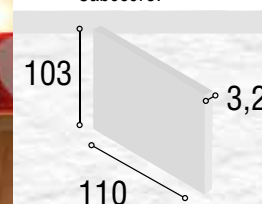

Medidas
Cabecero: