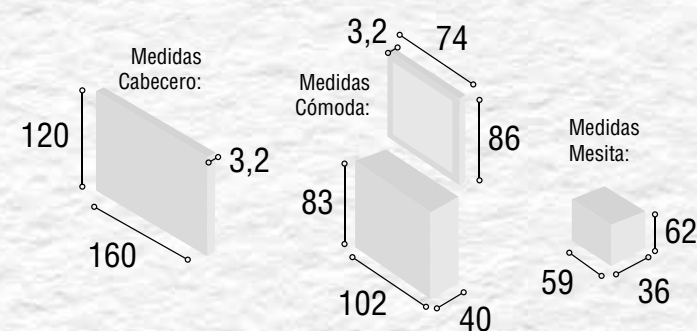

Total
446

DORMITORIO PRAGA

05

Medidas Cabecero:

Referencia	Descripción	Cantidad	Puntos
CBPR135BL	CABECERO PRAGA 135/150 BLANCO	1	92
ME3CSUBL	MESITA 3/C SUIZA BLANCO	2	160
CO4CSUBL	COMODA 4/C SUIZA BLANCO	1	147
MAESSUBL	MARCO ESPEJO SUIZA BLANCO	1	47

Total
446

DORMITORIO MOSCÚ

07

Referencia	Descripción	Cantidad	Puntos
CBM0135TIPI	CABECERO MOSCU 135/150 TIBET/PIZARRA	1	96
ME3CSUTUPI	MESITA 3/C SUIZA TIBET/PIZARRA	2	160
CO4CSUTUPI	COMODA 4/C SUIZA TIBET/PIZARRA	1	147
MAESSUTI	MARCO ESPEJO SUIZA TIBET	1	47

Total **450**

DORMITORIO
MOSCÚ

08

Referencia	Descripción	Cantidad	Puntos
CBMO135TI	CABECERO MOSCU 135/150 TIBET	1	96
ME3CSUTI	MESITA 3/C SUIZA TIBET	2	160
CO4CSUTI	COMODA 4/C SUIZA TIBET	1	147
MAESSUTI	MARCO ESPEJO SUIZA TIBET	1	47