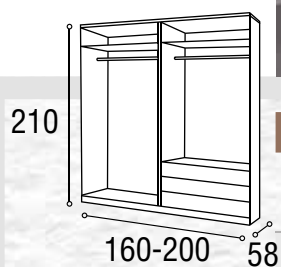

ARMARIO
53

Referencia	Descripción	Cantidad	Puntos
AR2PC020PETITI	ARMARIO 2/P CORREDERAS 200 PERU TIBET/TIBET	1	455
AR2PC016PETITI	ARMARIO 2/P CORREDERAS 160 PERU TIBET/TIBET	1	442