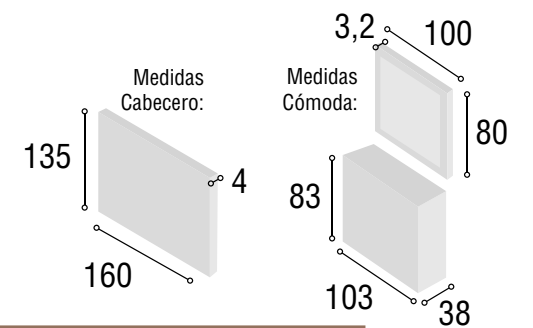

Total
475DORMITORIO
LIMA

26

Referencia	Descripción	Cantidad	Puntos
CBLM135TI	CABECERO LIMA 135/150 TIBET	1	99
ME3CMORT	MESITA 3/C MONACO TIBET	2	166
SI5CMORT	SINFONIER 5/C MONACO TIBET	1	139
MUSIMORT	MURAL SINFONIER MONACO TIBET	1	67

Total
471

DORMITORIO TOKIO

27

Referencia	Descripción	Cantidad	Puntos
CBTO135RTPI	CABECERO TOKIO 135/150 TIBET/PIZARRA	1	99
ME3CMORTPI	MESITA 3/C MONACO TIBET/PIZARRA	2	166
SI5CMORTPI	SINFONIER 5/C MONACO TIBET/PIZARRA	1	139
MUSIMORT	MURAL SINFONIER MONACO TIBET	1	67

Total
471

DORMITORIO TOKIO

28

Referencia	Descripción	Cantidad	Puntos
CBTO135CABL	CABECERO TOKIO 135/150 CAMBRIAN/BLANCO	1	99
ME3CMOCABL	MESITA 3/C MONACO CAMBRIAN/BLANCO	2	166
CO4CMOCABL	COMODA 4/C MONACO CAMBRIAN/BLANCO	1	163
MAESMOCA	MARCO ESPEJO MONACO CAMBRIAN	1	47