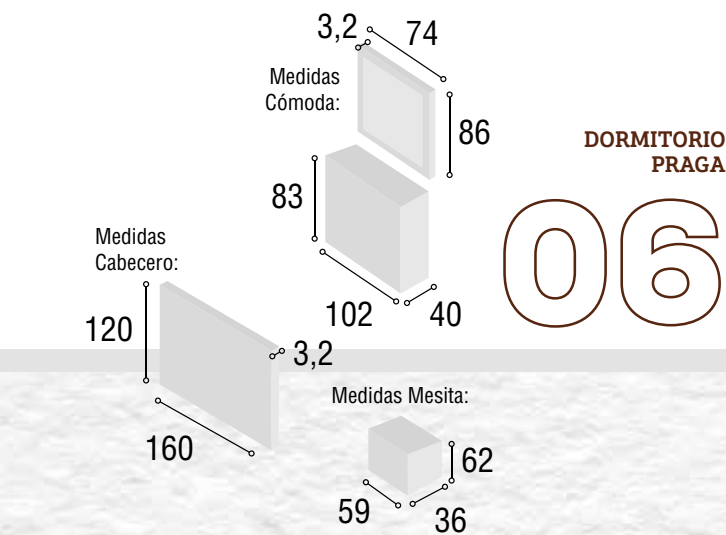

DORMITORIO PRAGA

05

Medidas Cabecero:

Referencia	Descripción	Cantidad	Puntos
CBPR135BL	CABECERO PRAGA 135/150 BLANCO	1	92
ME3CSUBL	MESITA 3/C SUIZA BLANCO	2	160
CO4CSUBL	COMODA 4/C SUIZA BLANCO	1	147
MAESSUBL	MARCO ESPEJO SUIZA BLANCO	1	47

Total
446

Referencia	Descripción	Cantidad	Puntos
CBPR135CAPI	CABECERO PRAGA 135/150 CAMBRIAN/PIZARRA	1	92
ME3CSUCAPI	MESITA 3/C SUIZA CAMBRIAN/PIZARRA	2	160
CO4CSUCAPI	COMODA 4/C SUIZA CAMBRIAN/PIZARRA	1	147
MAESSUCA	MARCO ESPEJO SUIZA CAMBRIAN	1	47

Total
446