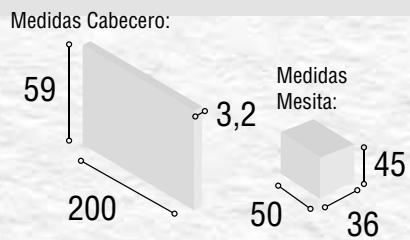

DORMITORIO SOFIA

35