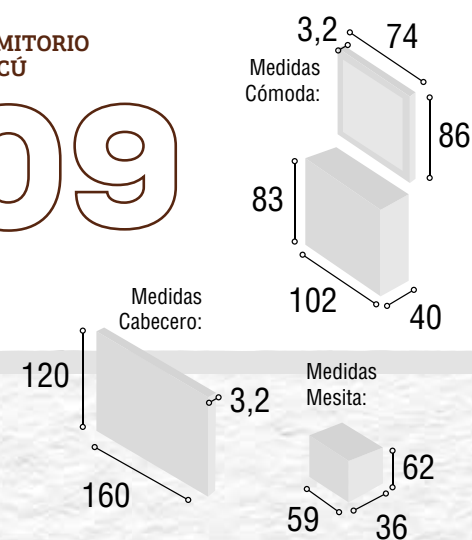

Total
446

DORMITORIO PRAGA

05

Medidas Cabecero:

Referencia	Descripción	Cantidad	Puntos
CBPR135BL	CABECERO PRAGA 135/150 BLANCO	1	92
ME3CSUBL	MESITA 3/C SUIZA BLANCO	2	160
CO4CSUBL	COMODA 4/C SUIZA BLANCO	1	147
MAESSUBL	MARCO ESPEJO SUIZA BLANCO	1	47

Total
446

DORMITORIO MOSCÚ

07

Referencia	Descripción	Cantidad	Puntos
CBM0135TIPI	CABECERO MOSCU 135/150 TIBET/PIZARRA	1	96
ME3CSUTUPI	MESITA 3/C SUIZA TIBET/PIZARRA	2	160
CO4CSUTUPI	COMODA 4/C SUIZA TIBET/PIZARRA	1	147
MAESSUTI	MARCO ESPEJO SUIZA TIBET	1	47

Total **450**

DORMITORIO
MOSCÚ

08

Referencia	Descripción	Cantidad	Puntos
CBMO135TI	CABECERO MOSCU 135/150 TIBET	1	96
ME3CSUTI	MESITA 3/C SUIZA TIBET	2	160
CO4CSUTI	COMODA 4/C SUIZA TIBET	1	147
MAESSUTI	MARCO ESPEJO SUIZA TIBET	1	47

Total
450

DORMITORIO
MOSCÚ

09

Referencia	Descripción	Cantidad	Puntos
CBMO135BL	CABECERO MOSCU 135/150 BLANCO	1	96
ME3CSUBL	MESITA 3/C SUIZA BLANCO	2	160
CO4CSUBL	COMODA 4/C SUIZA BLANCO	1	147
MAESSUBL	MARCO ESPEJO SUIZA BLANCO	1	47