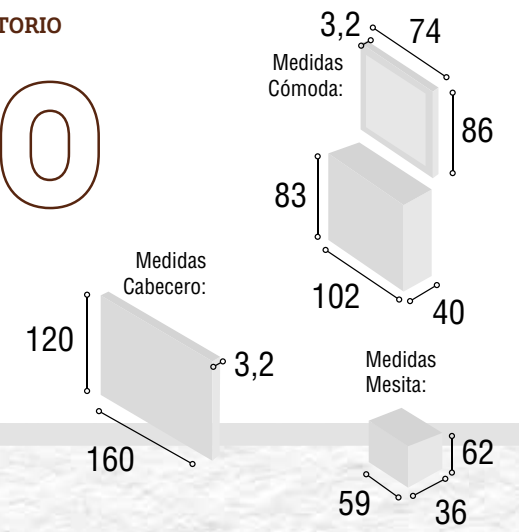

Total
446

DORMITORIO PRAGA

05

Medidas Cabecero:

Referencia	Descripción	Cantidad	Puntos
CBPR135BL	CABECERO PRAGA 135/150 BLANCO	1	92
ME3CSUBL	MESITA 3/C SUIZA BLANCO	2	160
CO4CSUBL	COMODA 4/C SUIZA BLANCO	1	147
MAESSUBL	MARCO ESPEJO SUIZA BLANCO	1	47

Total **450**

DORMITORIO
MOSCÚ

08

Referencia	Descripción	Cantidad	Puntos
CBMO135TI	CABECERO MOSCU 135/150 TIBET	1	96
ME3CSUTI	MESITA 3/C SUIZA TIBET	2	160
CO4CSUTI	COMODA 4/C SUIZA TIBET	1	147
MAESSUTI	MARCO ESPEJO SUIZA TIBET	1	47

Total
450

DORMITORIO
MOSCÚ

09

Referencia	Descripción	Cantidad	Puntos
CBMO135BL	CABECERO MOSCU 135/150 BLANCO	1	96
ME3CSUBL	MESITA 3/C SUIZA BLANCO	2	160
CO4CSUBL	COMODA 4/C SUIZA BLANCO	1	147
MAESSUBL	MARCO ESPEJO SUIZA BLANCO	1	47

Total
450

DORMITORIO
MOSCÚ

10

Referencia	Descripción	Cantidad	Puntos
CBM0135CABL	CABECERO MOSCU 135/150 CAMBRIAN/ BLANCO	1	96
ME3CSUCABL	MESITA 3/C SUIZA CAMBRIAN/BLANCO	2	160
CO4CSUCABL	COMODA 4/C SUIZA CAMBRIAN/BLANCO	1	147
MAESSUCA	MARCO ESPEJO SUIZA CAMBRIAN	1	47
			Total 450