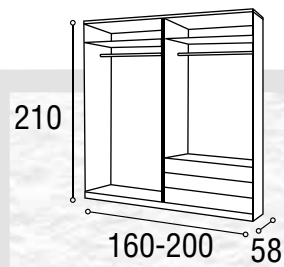

ARMARIO
52

Referencia	Descripción	Cantidad	Puntos
AR2PCO20PETIPI	ARMARIO 2/P CORREDERAS 200 PERU TIBET/PIZARRA	1	455
AR2PCO16PETIPI	ARMARIO 2/P CORREDERAS 160 PERU TIBET/PIZARRA	1	442

COLORES DISPONIBLES DE ARMARIOS: TIBET, CAMBRIAN, BLANCO Y WALNUT