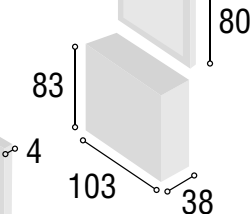

Total
475

DORMITORIO MARSELLA

21

Referencia	Descripción	Cantidad	Puntos
CBMR135CA	CABECERO MARSELLA 135/150 CAMBRIAN	1	103
ME3CMOCA	MESITA 3/C MONACO CAMBRIAN	2	166
SI5CMOCA	SINFONIER 5/C MONACO CAMBRIAN	1	139
MAESMOCA	MURAL SINFONIER MONACO CAMBRIAN	1	67

Total
475

**DORMITORIO
IBIZA**

22

Medidas Mesita:

Medidas Cabecero:

 Medidas
CÓmoda:

Referencia	Descripción	Cantidad	Puntos
CBIB135CABL	CABECERO IBIZA 135/150 CAMBRIAN/ BLANCO	1	118
ME3CMOCABL	MESITA 3/C MONACO CAMBRIAN/BLANCO	2	166
CO4CMOCABL	COMODA 4/C MONACO CAMBRIAN/BLANCO	1	163
MAESMOCA	MARCO ESPEJO MONACO CAMBRIAN	1	47
JUPAMO	JUEGO PATAS MONACO	3	42
			Total
			536

Medidas Cabecero:

**DORMITORIO
IBIZA**

23

Referencia	Descripción	Cantidad	Puntos
CBIB135RTPI	CABECERO IBIZA 135/150 TIBET/ PIZARRA	1	118
ME3CMORTPI	MESITA 3/C MONACO TIBET/ PIZARRA	2	166
SI5CMORTPI	SINFONIER 5/C MONACO TIBET/ PIZARRA	1	139
MUSIMORT	MURAL SINFONIER MONACO TIBET	1	67