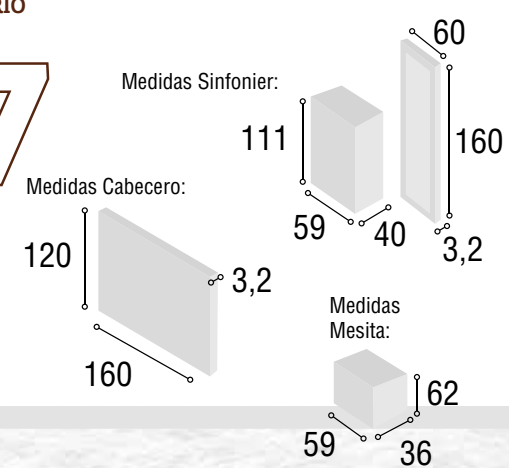

DORMITORIO PARÍS

17

Referencia	Descripción	Cantidad	Puntos
CBPA135CABL	CABECERO PARIS 135/150 CAMBRIAN/BLANCO	1	146
ME3CSUCABL	MESITA 3/C SUIZA CAMBRIAN/BLANCO	2	160
SI5CSUCABL	SINFONIER 5/C SUIZA CAMBRIAN/BLANCO	1	136
MUSISUCA	MURAL SINFONIER SUIZA CAMBRIAN	1	59

Total
501