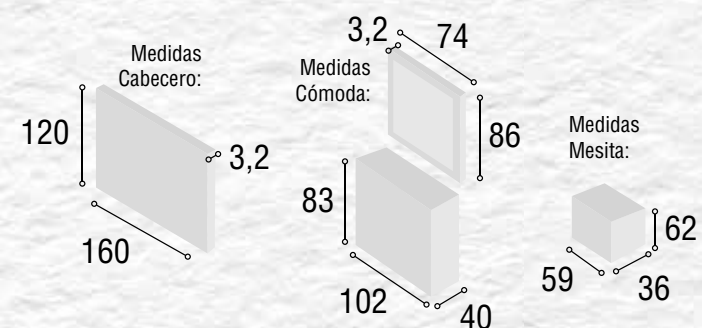

DORMITORIO ATENAS

12

Referencia	Descripción	Cantidad	Puntos
CBAT135BL	CABECERO ATENAS 135/150 BLANCO	1	85
ME3CSUBL	MESITA 3/C SUIZA BLANCO	2	160
CO4CSUBL	COMODA 4/C SUIZA BLANCO	1	147
MAESSUBL	MARCO ESPEJO SUIZA BLANCO	1	47

Total **439**