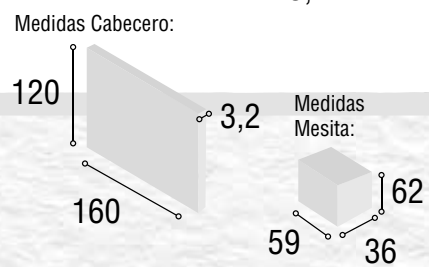

Total
450

DORMITORIO
MOSCÚ

09

Referencia	Descripción	Cantidad	Puntos
CBMO135BL	CABECERO MOSCU 135/150 BLANCO	1	96
ME3CSUBL	MESITA 3/C SUIZA BLANCO	2	160
CO4CSUBL	COMODA 4/C SUIZA BLANCO	1	147
MAESSUBL	MARCO ESPEJO SUIZA BLANCO	1	47

Total
450

DORMITORIO
MOSCÚ

10

Referencia	Descripción	Cantidad	Puntos
CBM0135CABL	CABECERO MOSCU 135/150 CAMBRIAN/ BLANCO	1	96
ME3CSUCABL	MESITA 3/C SUIZA CAMBRIAN/BLANCO	2	160
CO4CSUCABL	COMODA 4/C SUIZA CAMBRIAN/BLANCO	1	147
MAESSUCA	MARCO ESPEJO SUIZA CAMBRIAN	1	47
			Total 450

DORMITORIO
MOSCÚ

11

Referencia	Descripción	Cantidad	Puntos
CBM0135CA	CABECERO MOSCU 135/150 CAMBRIAN	1	96
ME3CSUCA	MESITA 3/C SUIZA CAMBRIAN	2	160
SI5CSUCA	SINFONIER 5/C SUIZA CAMBRIAN	1	136
MUSISUCA	MURAL SINFONIER SUIZA CAMBRIAN	1	59