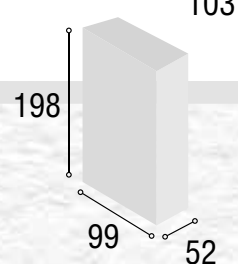

Total
328

DISPONIBLE EN CAMBRIAN

DORMITORIO
JUVENIL NIZA

47

Medidas Mesita:

Medidas
Cabecero:

Medidas Armario:

Referencia	Descripción	Cantidad	Puntos
CBNI90BL	CABECERO NIZA 90/105 BLANCO	1	78
ME2CGRBL	MESITA 2/C GRECIA BLANCO	1	52
AR2P2CPEBL	ARMARIO 2/P + 2/C PERU BLANCO	1	194
Total			324