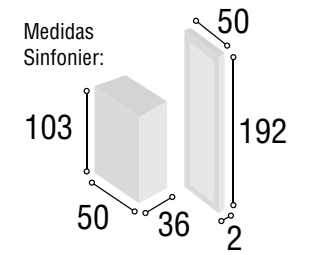

Total **369**

DORMITORIO MIAMI

30

Medidas Cabecero:

Referencia	Descripci6n	Cantidad	Puntos
CBMI135CABL	CABECERO MIAMI 135/150 CAMBRIAN/BLANCO	1	90
ME2CITCABL	MESITA 2/C ITALIA CAMBRIAN/BLANCO	2	112
CO4CITCABL	COMODA 4/C ITALIA CAMBRIAN/BLANCO	1	136
MAESGRCA	MARCO ESPEJO GRECIA CAMBRIAN	1	31

Total
369

DORMITORIO LISBOA

32

Referencia	Descripción	Cantidad	Puntos
CBLI135CABL	CABECERO LISBOA 135/150 CAMBRIAN/BLANCO	1	65
ME2CITCABL	MESITA 2/C ITALIA CAMBRIAN/BLANCO	2	112
SI5CITCABL	SINFONIER 5/C ITALIA CAMBRIAN/BLANCO	1	100
MUSIGRCA	MURAL SINFONIER GRECIA CAMBRIAN	1	55
Total			332

DORMITORIO LISBOA

33

Referencia	Descripción	Cantidad	Puntos
CBLI135TIPI	CABECERO LISBOA 135/150 TIBET/PIZARRA	1	65
ME2CITTIPI	MESITA 2/C ITALIA TIBET/PIZARRA	2	112
SI5CITTIPI	SINFONIER 5/C ITALIA TIBET/PIZARRA	1	100
MUSIGRTI	MURAL SINFONIER GRECIA TIBET	1	55
Total			332

DORMITORIO SOFIA

34

Referencia	Descripción	Cantidad	Puntos
CBSO135CABL	CABECERO SOFIA 135/150 CAMBRIAN/BLANCO	1	65
ME2CITCABL	MESITA 2/C ITALIA CAMBRIAN/BLANCO	2	112
SI5CITCABL	SINFONIER 5/C ITALIA CAMBRIAN/BLANCO	1	100
MUSIGRCA	MURAL SINFONIER GRECIA CAMBRIAN	1	55