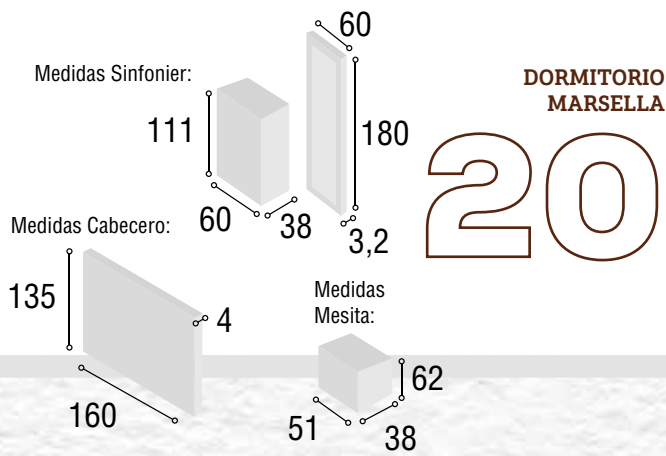

Total
500

DORMITORIO
MARSELLA

19

Referencia	Descripción	Cantidad	Puntos
CBMR135RT	CABECERO MARSELLA 135/150 TIBET	1	103
ME3CMORT	MESITA 3/C MONACO TIBET	2	166
CO4CMORT	COMODA 4/C MONACO TIBET	1	163
MAESMORT	MARCO ESPEJO MONACO TIBET	1	47

Total **479**

Referencia	Descripción	Cantidad	Puntos
CBMR135BL	CABECERO MARSELLA 135/150 BLANCO	1	103
ME3CMOBL	MESITA 3/C MONACO BLANCO	2	166
SI5CMOBL	SINFONIER 5/C MONACO BLANCO	1	139
MAESMOBL	MURAL SINFONIER MONACO BLANCO	1	67