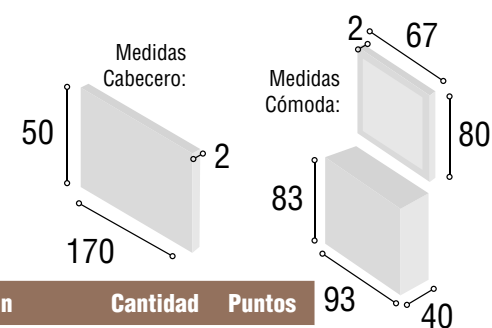

Referencia	Descripción	Cantidad	Puntos
CBIR135CA	CABECERO IRIS 135/150 CAMBRIAN	1	42
ME2CITCA	MESITA 2/C ITALIA CAMBRIAN	2	112
CO4CITCA	COMODA 4/C ITALIA CAMBRIAN	1	136
MAESGRCA	MARCO ESPEJO GRECIA CAMBRIAN	1	31
JUPAMO	JUEGO PATAS MONACO	3	42

Total
363