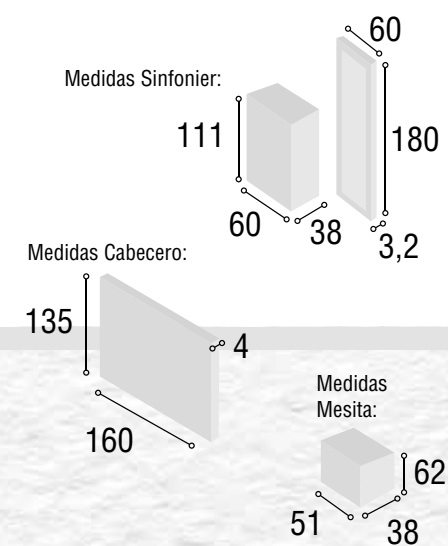

Total
446

DORMITORIO PRAGA

05

Medidas Cabecero:

Referencia	Descripción	Cantidad	Puntos
CBPR135BL	CABECERO PRAGA 135/150 BLANCO	1	92
ME3CSUBL	MESITA 3/C SUIZA BLANCO	2	160
CO4CSUBL	COMODA 4/C SUIZA BLANCO	1	147
MAESSUBL	MARCO ESPEJO SUIZA BLANCO	1	47

 Total
490

DORMITORIO LIMA

24

Referencia	Descripción	Cantidad	Puntos
CBLM135CA	CABECERO LIMA 135/150 CAMBRIAN	1	99
ME3CMOCA	MESITA 3/C MONACO CAMBRIAN	2	166
CO4CMOCA	COMODA 4/C MONACO CAMBRIAN	1	163
MAESMOCA	MARCO ESPEJO MONACO CAMBRIAN	1	47

Total **475**

DORMITORIO
LIMA

25

Referencia	Descripción	Cantidad	Puntos
CBLM135BL	CABECERO LIMA 135/150 BLANCO	1	99
ME3CMOBL	MESITA 3/C MONACO BLANCO	2	166
CO4CMOBL	COMODA 4/C MONACO BLANCO	1	163
MAESMOBL	MARCO ESPEJO MONACO BLANCO	1	47

Total
475DORMITORIO
LIMA

26

Referencia	Descripción	Cantidad	Puntos
CBLM135TI	CABECERO LIMA 135/150 TIBET	1	99
ME3CMORT	MESITA 3/C MONACO TIBET	2	166
SI5CMORT	SINFONIER 5/C MONACO TIBET	1	139
MUSIMORT	MURAL SINFONIER MONACO TIBET	1	67