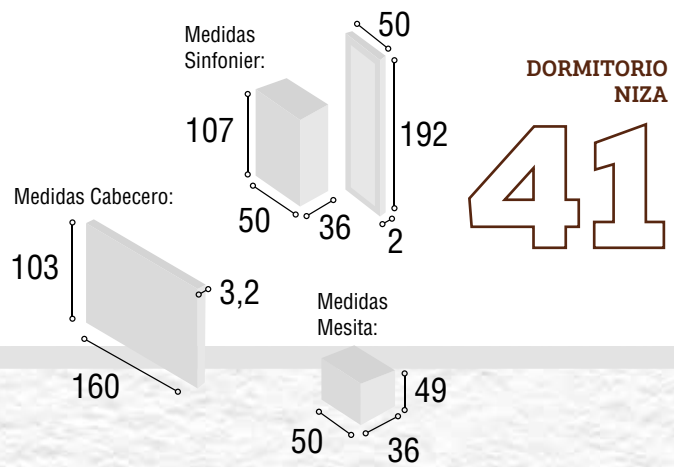

DORMITORIO NIZA

41

Referencia	Descripción	Cantidad	Puntos
CBNI135BL	CABECERO NIZA 135/150 BLANCO	1	88
ME2CGRBL	MESITA 2/C GRECIA BLANCO	2	104
SI5CGRBL	SINFONIER 5/C GRECIA BLANCO	1	97
MUSIGRBL	MURAL SINFONIER GRECIA BLANCO	1	55

Total
344