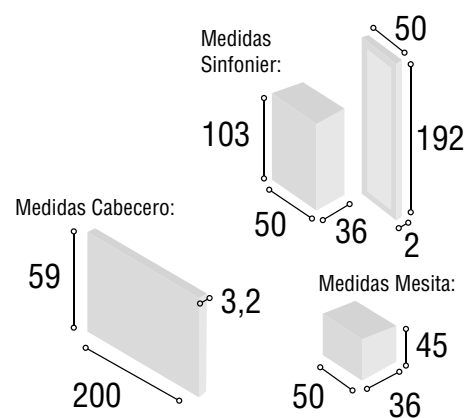

Medidas Mesita:

Total
475

DORMITORIO MIAMI

29

Referencia	Descripción	Cantidad	Puntos
CBMI135BL	CABECERO MIAMI 135/150 BLANCO	1	90
ME2CITBL	MESITA 2/C ITALIA BLANCO	2	112
CO4CITBL	COMODA 4/C ITALIA BLANCO	1	136
MAESGRBL	MARCO ESPEJO GRECIA BLANCO	1	31

Total **369**

DORMITORIO MIAMI

30

Medidas Cabecero:

Referencia	Descripci6n	Cantidad	Puntos
CBMI135CABL	CABECERO MIAMI 135/150 CAMBRIAN/BLANCO	1	90
ME2CITCABL	MESITA 2/C ITALIA CAMBRIAN/BLANCO	2	112
CO4CITCABL	COMODA 4/C ITALIA CAMBRIAN/BLANCO	1	136
MAESGRCA	MARCO ESPEJO GRECIA CAMBRIAN	1	31

Total
369

DORMITORIO MIAMI

31

Referencia	Descripci6n	Cantidad	Puntos
CBMI135TIPI	CABECERO MIAMI 135/150 TIBET/PIZARRA	1	90
ME2CITTIPI	MESITA 2/C ITALIA TIBET/PIZARRA	2	112
CO4CITTIPI	COMODA 4/C ITALIA TIBET/PIZARRA	1	136
MAESGRTI	MARCO ESPEJO GRECIA TIBET	1	31

Total
369

DORMITORIO LISBOA

32

Referencia	Descripción	Cantidad	Puntos
CBLI135CABL	CABECERO LISBOA 135/150 CAMBRIAN/BLANCO	1	65
ME2CITCABL	MESITA 2/C ITALIA CAMBRIAN/BLANCO	2	112
SI5CITCABL	SINFONIER 5/C ITALIA CAMBRIAN/BLANCO	1	100
MUSIGRCA	MURAL SINFONIER GRECIA CAMBRIAN	1	55
Total			332