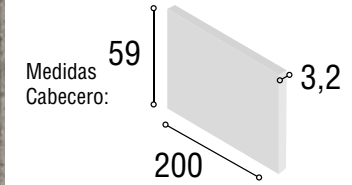

Referencia	Descripción	Cantidad	Puntos
CBSO135CABL	CABECERO SOFIA 135/150 CAMBRIAN/BLANCO	1	65
ME2CITCABL	MESITA 2/C ITALIA CAMBRIAN/BLANCO	2	112
SI5CITCABL	SINFONIER 5/C ITALIA CAMBRIAN/BLANCO	1	100
MUSIGRCA	MURAL SINFONIER GRECIA CAMBRIAN	1	55

Total
332