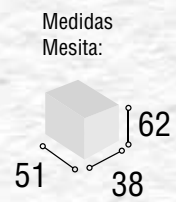

Total **475**

DORMITORIO
LIMA

25

Referencia	Descripción	Cantidad	Puntos
CBLM135BL	CABECERO LIMA 135/150 BLANCO	1	99
ME3CMOBL	MESITA 3/C MONACO BLANCO	2	166
CO4CMOBL	COMODA 4/C MONACO BLANCO	1	163
MAESMOBL	MARCO ESPEJO MONACO BLANCO	1	47

Total
475DORMITORIO
LIMA

26

Referencia	Descripción	Cantidad	Puntos
CBLM135TI	CABECERO LIMA 135/150 TIBET	1	99
ME3CMORT	MESITA 3/C MONACO TIBET	2	166
SI5CMORT	SINFONIER 5/C MONACO TIBET	1	139
MUSIMORT	MURAL SINFONIER MONACO TIBET	1	67

Total
471

DORMITORIO TOKIO

27

Referencia	Descripción	Cantidad	Puntos
CBTO135RTPI	CABECERO TOKIO 135/150 TIBET/PIZARRA	1	99
ME3CMORTPI	MESITA 3/C MONACO TIBET/PIZARRA	2	166
SI5CMORTPI	SINFONIER 5/C MONACO TIBET/PIZARRA	1	139
MUSIMORT	MURAL SINFONIER MONACO TIBET	1	67