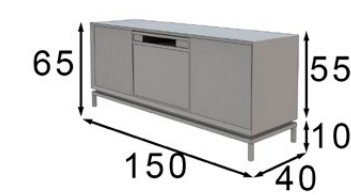

Incluye chimenea eléctrica.
Electric fireplace included
Especificaciones / Specifications PAG. 45

- * Opcional 2 focos LED P-55
- * Optional 2 LED lights P-55
- * Opcional cajonera 2 cajones P-100
- * Optional set of 2 drawers P-100