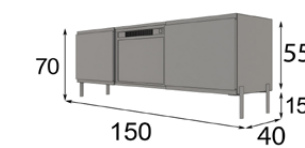

Ref. F2268050

Ref. F2268051

Ref. F2268052

FUEGOII

ESPECIFICACIONES CHIMENEA / FIREPLACE SPECIFICATIONS

- Medidas chimenea 58,4 x 43,5cm.
 - Potencia máxima: 2000W
 - Termostato de temperatura seleccionable de 17º a 27ºC.
 - Temporizador de 0.5 a 6 horas.
 - Protección contra sobrecalentamiento.
 - Efecto llamas reales por led, ajustables.
 - Mando a distancia.
- Fireplace dimensions: 58.4 x 43.5cm.
 - Maximum power: 2000W.
 - Selectable temperature thermostat from 17º to 27ºC.
 - Timer from 0.5 to 6 hours.
 - Overheating protection.
 - Real flame effect with adjustable LED.
 - Remote control.