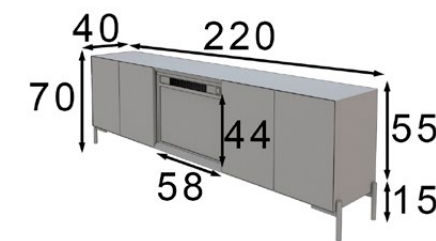

Ref. FU2341004