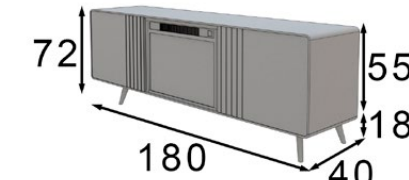

Ref. FU0364061