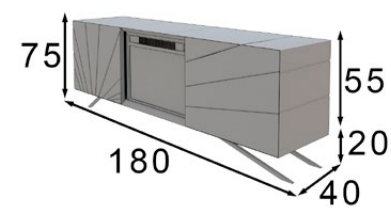

Ref. FU0157351