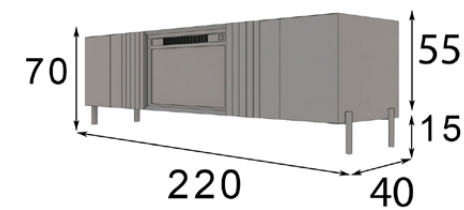

Ref. FU0864052