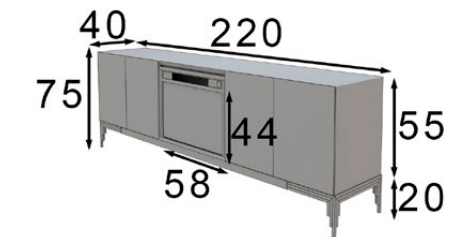

Ref. FU1441004