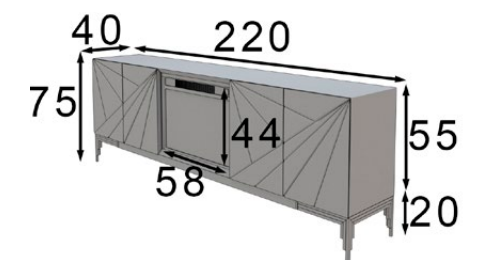

Ref. FU1041652