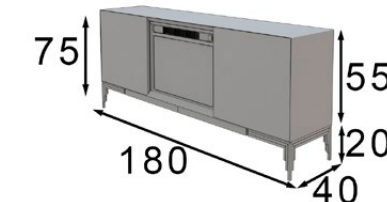

Ref. FU1441003