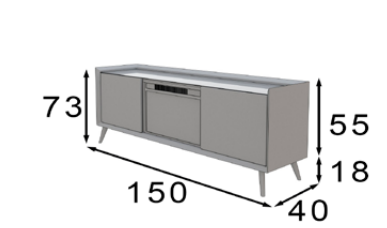

Ref. FU1955008