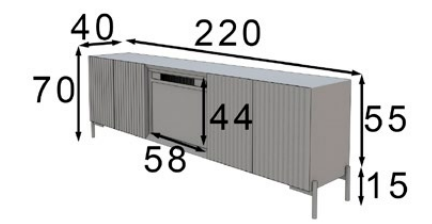

Ref. FU1241552