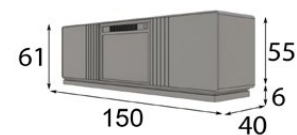

Ref. FU1041650

Ref. FU1041651

Ref. FU1041652

FU11

ACABADOS / Finishes
288 / 160

Incluye chimenea eléctrica.
Electric fireplace included
Especificaciones / Specifications PAG. 45

- * Opcional 2 focos LED P-55
- * Optional 2 LED lights P-55
- * Opcional LED zócalo P-45
- * Optional base LED P-45
- * Opcional cajonera 2 cajones P-100
- * Optional set of 2 drawers P-100