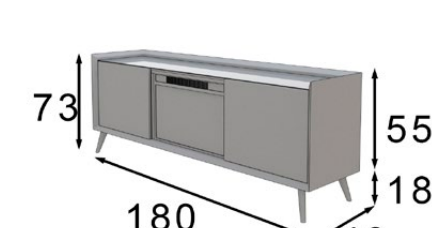

Ref. FU1955009