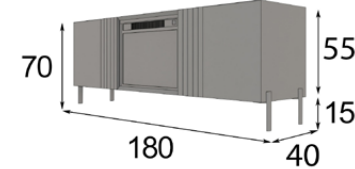

Ref. FU0864051