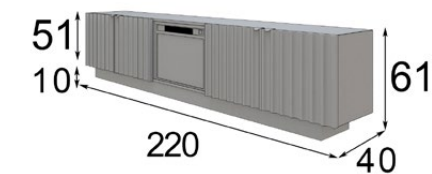

Ref. FU1665111