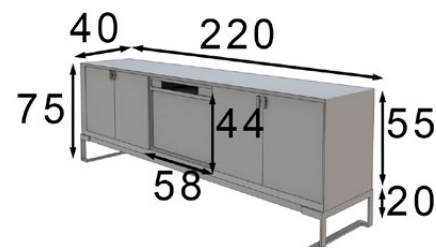

Ref. FU0276300