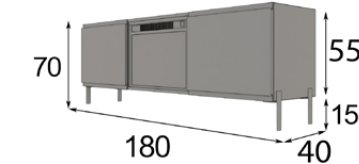

Ref. F2268050

Ref. F2268051

Ref. F2268052

FUEGOII

ESPECIFICACIONES CHIMENEA / FIREPLACE SPECIFICATIONS

- Medidas chimenea 58,4 x 43,5cm.
 - Potencia máxima: 2000W
 - Termostato de temperatura seleccionable de 17º a 27ºC.
 - Temporizador de 0.5 a 6 horas.
 - Protección contra sobrecalentamiento.
 - Efecto llamas reales por led, ajustables.
 - Mando a distancia.
- Fireplace dimensions: 58.4 x 43.5cm.
 - Maximum power: 2000W.
 - Selectable temperature thermostat from 17º to 27ºC.
 - Timer from 0.5 to 6 hours.
 - Overheating protection.
 - Real flame effect with adjustable LED.
 - Remote control.