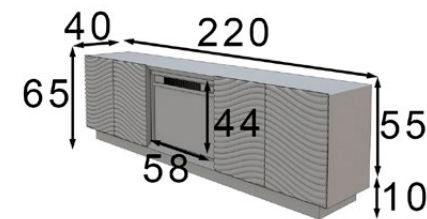

Ref. FU0941752

FU10

ACABADOS / Finishes
120 / 160

Incluye chimenea eléctrica.
Electric fireplace included
Especificaciones / Specifications PAG. 45

- Opcional 2 focos LED P-55
- Opcional 2 LED lights P-55
- Opcional cajonera 2 cajones P-100
- Opcional set of 2 drawers P-100