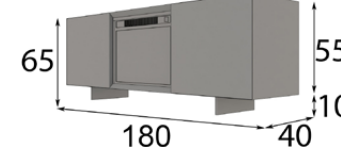

Ref. FU0441003