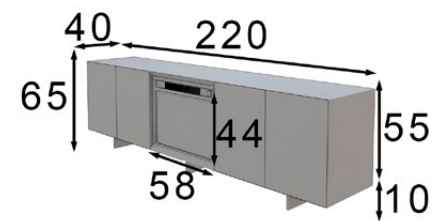

Ref. FU1741004

- Opcional 2 focos LED P-55
- Optional 2 LED lights P-55
- Opcional cajonera 2 cajones P-100
- Optional set of 2 drawers P-100