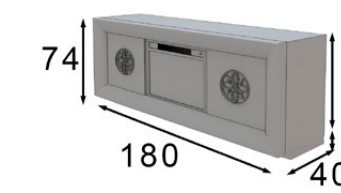

Ref. FU1846151