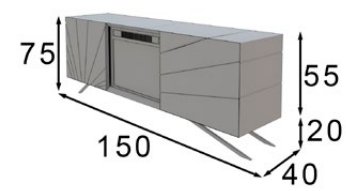

PAG 42

FU23

PAG 44

FU01

ACABADOS / Finishes:
150 / 160

Incluye chimenea eléctrica.
Electric fireplace included
Especificaciones / Specifications PAG. 45

- * Opcional 2 focos LED P-55
- * Optional 2 LED lights P-55
- * Opcional cajonera 2 cajones P-100
- * Optional set of 2 drawers P-100