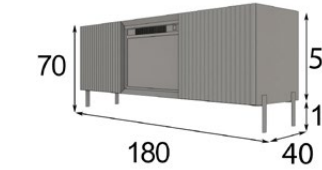

Ref. FU1241551