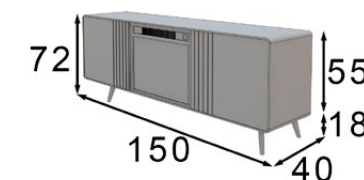

Ref. FU0276301

Ref. FU0276303

Ref. FU0276300

FU03

ACABADOS / Finishes
188 / 160

Incluye chimenea eléctrica.
Electric fireplace included
Especificaciones / Specifications PAG. 45

- * Opcional 2 focos LED P-55
- * Optional 2 LED lights P-55
- * Opcional cajonera 2 cajones P-100
- * Optional set of 2 drawers P-100