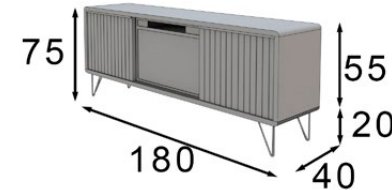

Ref. FU1554857