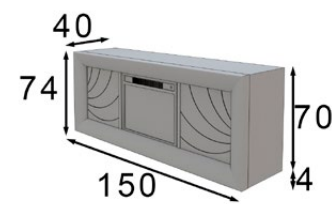

Ref. FU0541750

Ref. FU0541751

Ref. FU0541752

FU06

ACABADOS / Finishes
188 / 160

Incluye chimenea eléctrica.
Electric fireplace included
Especificaciones / Specifications PAG. 45

- * Opcional 2 focos LED P-55
- * Optional 2 LED lights P-55
- * Opcional cajonera 2 cajones P-100
- * Optional set of 2 drawers P-100