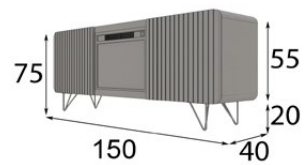

Ref. FU2076320

Ref. FU2076321

Ref. FU2076322

FU21

ACABADOS / Finishes
120 / 041

Incluye chimenea eléctrica.
Electric fireplace included
Especificaciones / Specifications PAG. 45

- * Opcional 2 focos LED P-55
- * Optional 2 LED lights P-55
- * Opcional cajonera 2 cajones P-100
- * Optional set of 2 drawers P-100