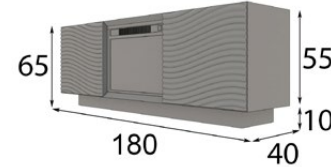

Ref. FU0941751