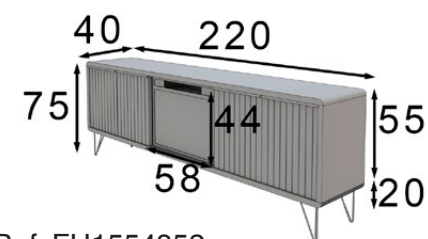

Ref. FU1554852