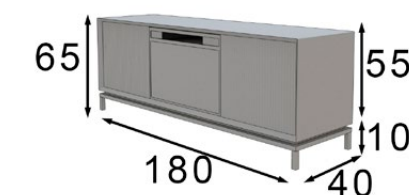

Ref. FU2076321