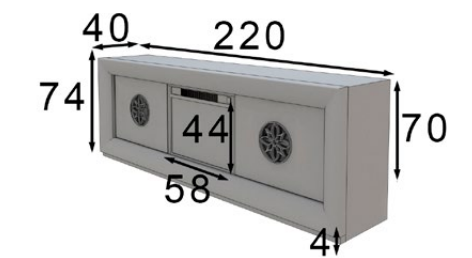

Ref. FU1846162