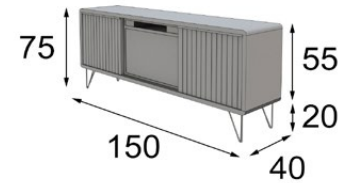

Ref. FU1441002

Ref. FU1441003

Ref. FU1441004

FU15

ACABADOS / Finishes
120 / 150 / Roble Amazonas
Incluye chimenea eléctrica.
Electric fireplace included
Especificaciones / Specifications PAG. 45

- * Opcional 2 focos LED P-55
- * Optional 2 LED lights P-55
- * Opcional cajonera 2 cajones P-100
- * Optional set of 2 drawers P-100