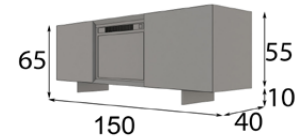

Ref. FU0364060

Ref. FU0364061

Ref. FU0364062

FU04

ACABADOS / Finishes
120 / 041

Incluye chimenea eléctrica.
Electric fireplace included
Especificaciones / Specifications PAG. 45

- * Opcional 2 focos LED P-55
- * Optional 2 LED lights P-55
- * Opcional cajonera 2 cajones P-100
- * Optional set of 2 drawers P-100