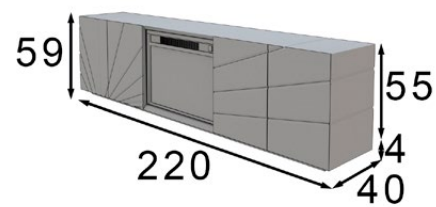

Ref. FU1357352