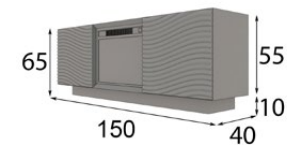

Ref. FU0864050

Ref. FU0864051

Ref. FU0864052

FU09

ACABADOS / Finishes
162 / 140

Incluye chimenea eléctrica.
Electric fireplace included
Especificaciones / Specifications PAG. 45

- * Opcional 2 focos LED P-55
- * Opcional 2 LED lights P-55
- * Opcional cajonera 2 cajones P-100
- * Opcional set of 2 drawers P-100