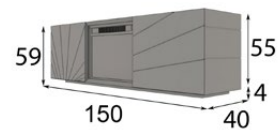

Ref. FU1241550

Ref. FU1241551

Ref. FU1241552

FU13

ACABADOS / Finishes
120 / 160

Incluye chimenea eléctrica.
Electric fireplace included
Especificaciones / Specifications PAG. 45

- * Opcional 2 focos LED P-55
- * Optional 2 LED lights P-55
- * Opcional LED zócalo P-45
- * Optional base LED P-45
- * Opcional cajonera 2 cajones P-100
- * Optional set of 2 drawers P-100