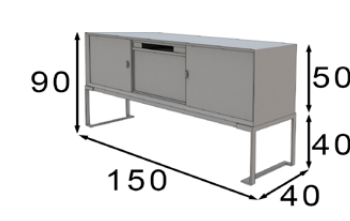

Ref. FU063450

Ref. FU063451

Ref. FU063453

FU07

ACABADOS / Finishes
162 / 160

Incluye chimenea eléctrica.
Electric fireplace included
Especificaciones / Specifications PAG. 45

- * Opcional 2 focos LED P-55
- * Optional 2 LED lights P-55
- * Opcional cajonera 2 cajones P-100
- * Optional set of 2 drawers P-100