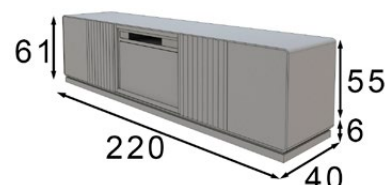

Ref. FU1164062