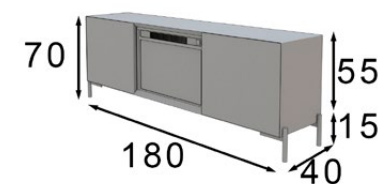

Ref. FU2341003