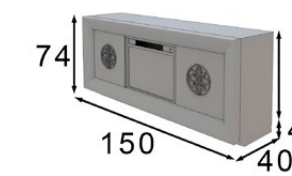

FU18

ACABADOS / Finishes
162 / 140

Incluye chimenea eléctrica.
Electric fireplace included
Especificaciones / Specifications PAG. 45

- Opcional 2 focos LED P-55
- Optional 2 LED lights P-55
- Opcional cajonera 2 cajones P-100
- Optional set of 2 drawers P-100

Ref. FU1846150