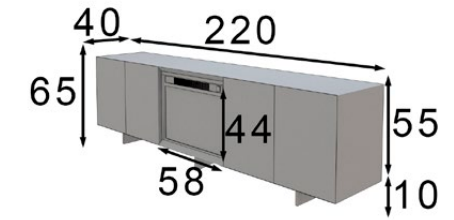

Ref. FU0441004