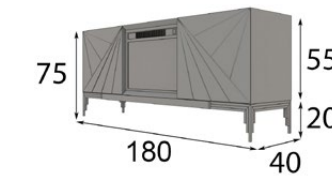

Ref. FU1041651