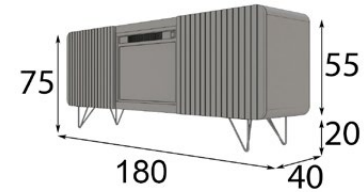

Ref. FU2154851