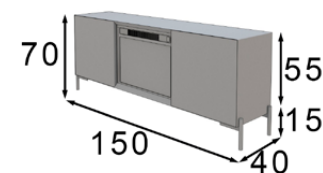

FU23

ACABADOS / Finishes
120 / 184

Incluye chimenea eléctrica.
Electric fireplace included
Especificaciones / Specifications PAG. 45

- Opcional 2 focos LED P-55
- Optional 2 LED lights P-55
- Opcional cajonera 2 cajones P-100
- Optional set of 2 drawers P-100

Ref. FU2341002