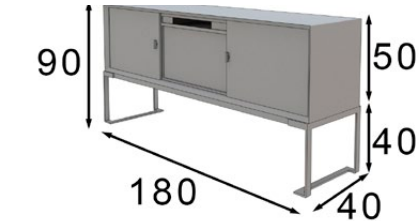

Ref. FU0776303