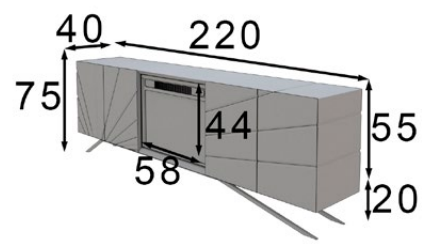

Ref. FU0157352