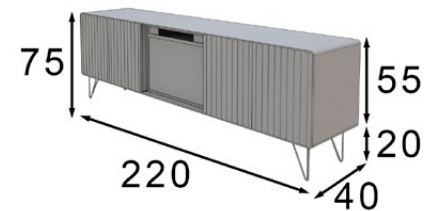

Ref. FU2154849