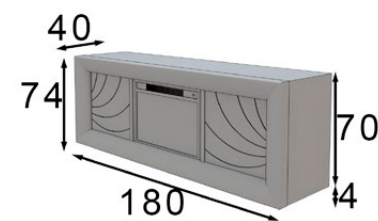

Ref. FU063451