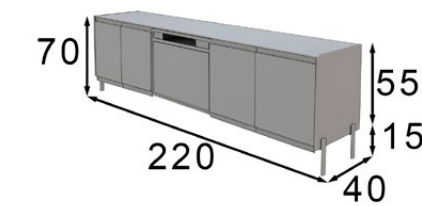

Ref. F2268050

Ref. F2268051

Ref. F2268052

FUEGOII

ESPECIFICACIONES CHIMENEA / FIREPLACE SPECIFICATIONS

- Medidas chimenea 58,4 x 43,5cm.
 - Potencia máxima: 2000W
 - Termostato de temperatura seleccionable de 17º a 27ºC.
 - Temporizador de 0.5 a 6 horas.
 - Protección contra sobrecalentamiento.
 - Efecto llamas reales por led, ajustables.
 - Mando a distancia.
- Fireplace dimensions: 58.4 x 43.5cm.
 - Maximum power: 2000W.
 - Selectable temperature thermostat from 17º to 27ºC.
 - Timer from 0.5 to 6 hours.
 - Overheating protection.
 - Real flame effect with adjustable LED.
 - Remote control.