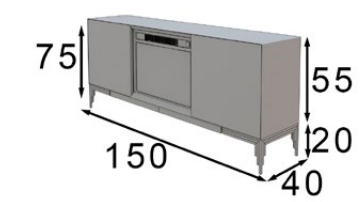

Ref. FU1357350

Ref. FU1357351

Ref. FU1357352

FU14

ACABADOS / Finishes
188 / 160

Incluye chimenea eléctrica.
Electric fireplace included
Especificaciones / Specifications PAG. 45

- * Opcional 2 focos LED P-55
- * Optional 2 LED lights P-55
- * Opcional cajonera 2 cajones P-100
- * Optional set of 2 drawers P-100