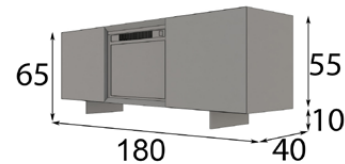

Ref. FU1741003