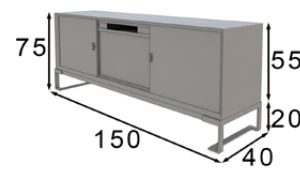

Ref. FU0157350

Ref. FU0157351

Ref. FU0157352

FU02

ACABADOS / Finishes
120 / 160

Incluye chimenea eléctrica.
Electric fireplace included
Especificaciones / Specifications PAG. 45

- * Opcional 2 focos LED P-55
- * Optional 2 LED lights P-55
- * Opcional cajonera 2 cajones P-100
- * Optional set of 2 drawers P-100