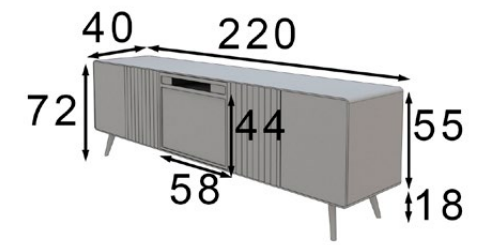

Ref. FU0364062