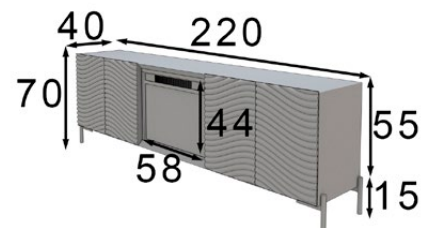

Ref. FU0541752