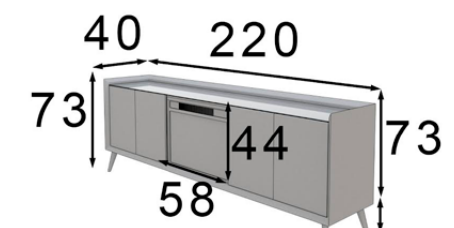

Ref. FU1955010