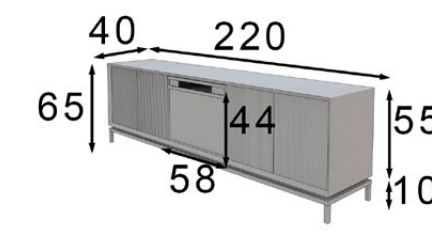

Ref. FU2076322