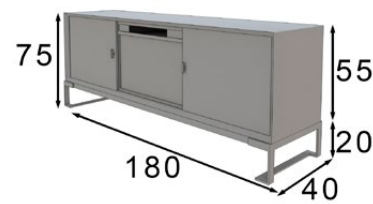

Ref. FU0276303