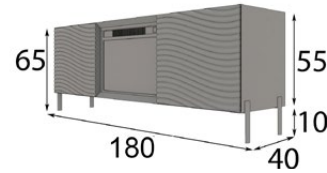

Ref. FU0541751