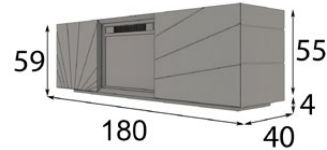

Ref. FU1357351