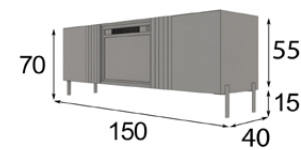

Ref. FU0776301

Ref. FU0776303

Ref. FU0776300

FU08

ACABADOS / Finishes
120 / 150 / Roble Amazonas

Incluye chimenea eléctrica.
Electric fireplace included
Especificaciones / Specifications PAG. 45

- * Opcional 2 focos LED P-55
- * Optional 2 LED lights P-55
- * Opcional cajonera 2 cajones P-100
- * Optional set of 2 drawers P-100