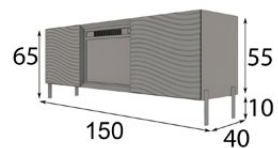

Ref. FU0441002

Ref. FU0441003

Ref. FU0441004

FU05

ACABADOS / Finishes
143 / 160

Incluye chimenea eléctrica.
Electric fireplace included
Especificaciones / Specifications PAG. 45

- * Opcional 2 focos LED P-55
- * Optional 2 LED lights P-55
- * Opcional cajonera 2 cajones P-100
- * Optional set of 2 drawers P-100