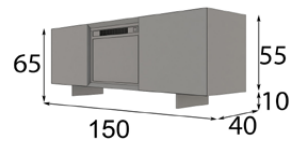

FU17

ACABADOS / Finishes
120 / 151

Incluye chimenea eléctrica.
Electric fireplace included
Especificaciones / Specifications PAG. 45

Ref. FU1741002