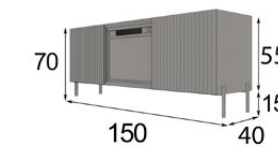

Ref. FU1164060

Ref. FU1164061

Ref. FU1164062

FU12

ACABADOS / Finishes
162 / 160

Incluye chimenea eléctrica.
Electric fireplace included
Especificaciones / Specifications PAG. 45

- * Opcional 2 focos LED P-55
- * Optional 2 LED lights P-55
- * Opcional cajonera 2 cajones P-100
- * Optional set of 2 drawers P-100