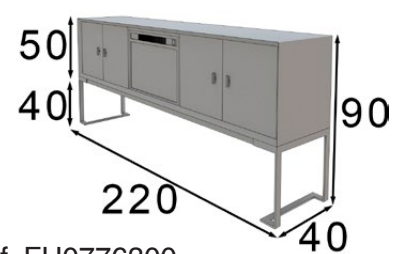

Ref. FU0776300