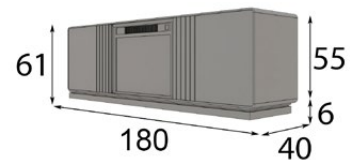

Ref. FU1164061