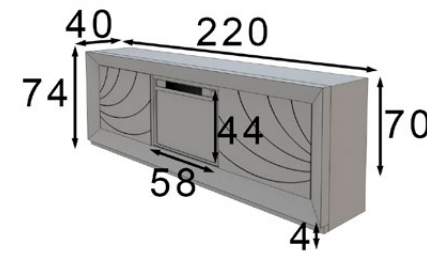

Ref. FU063453