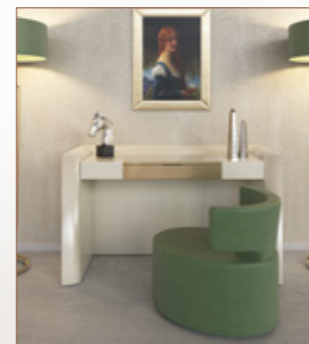

NB09 Pag. 24

NB14 Pag. 36