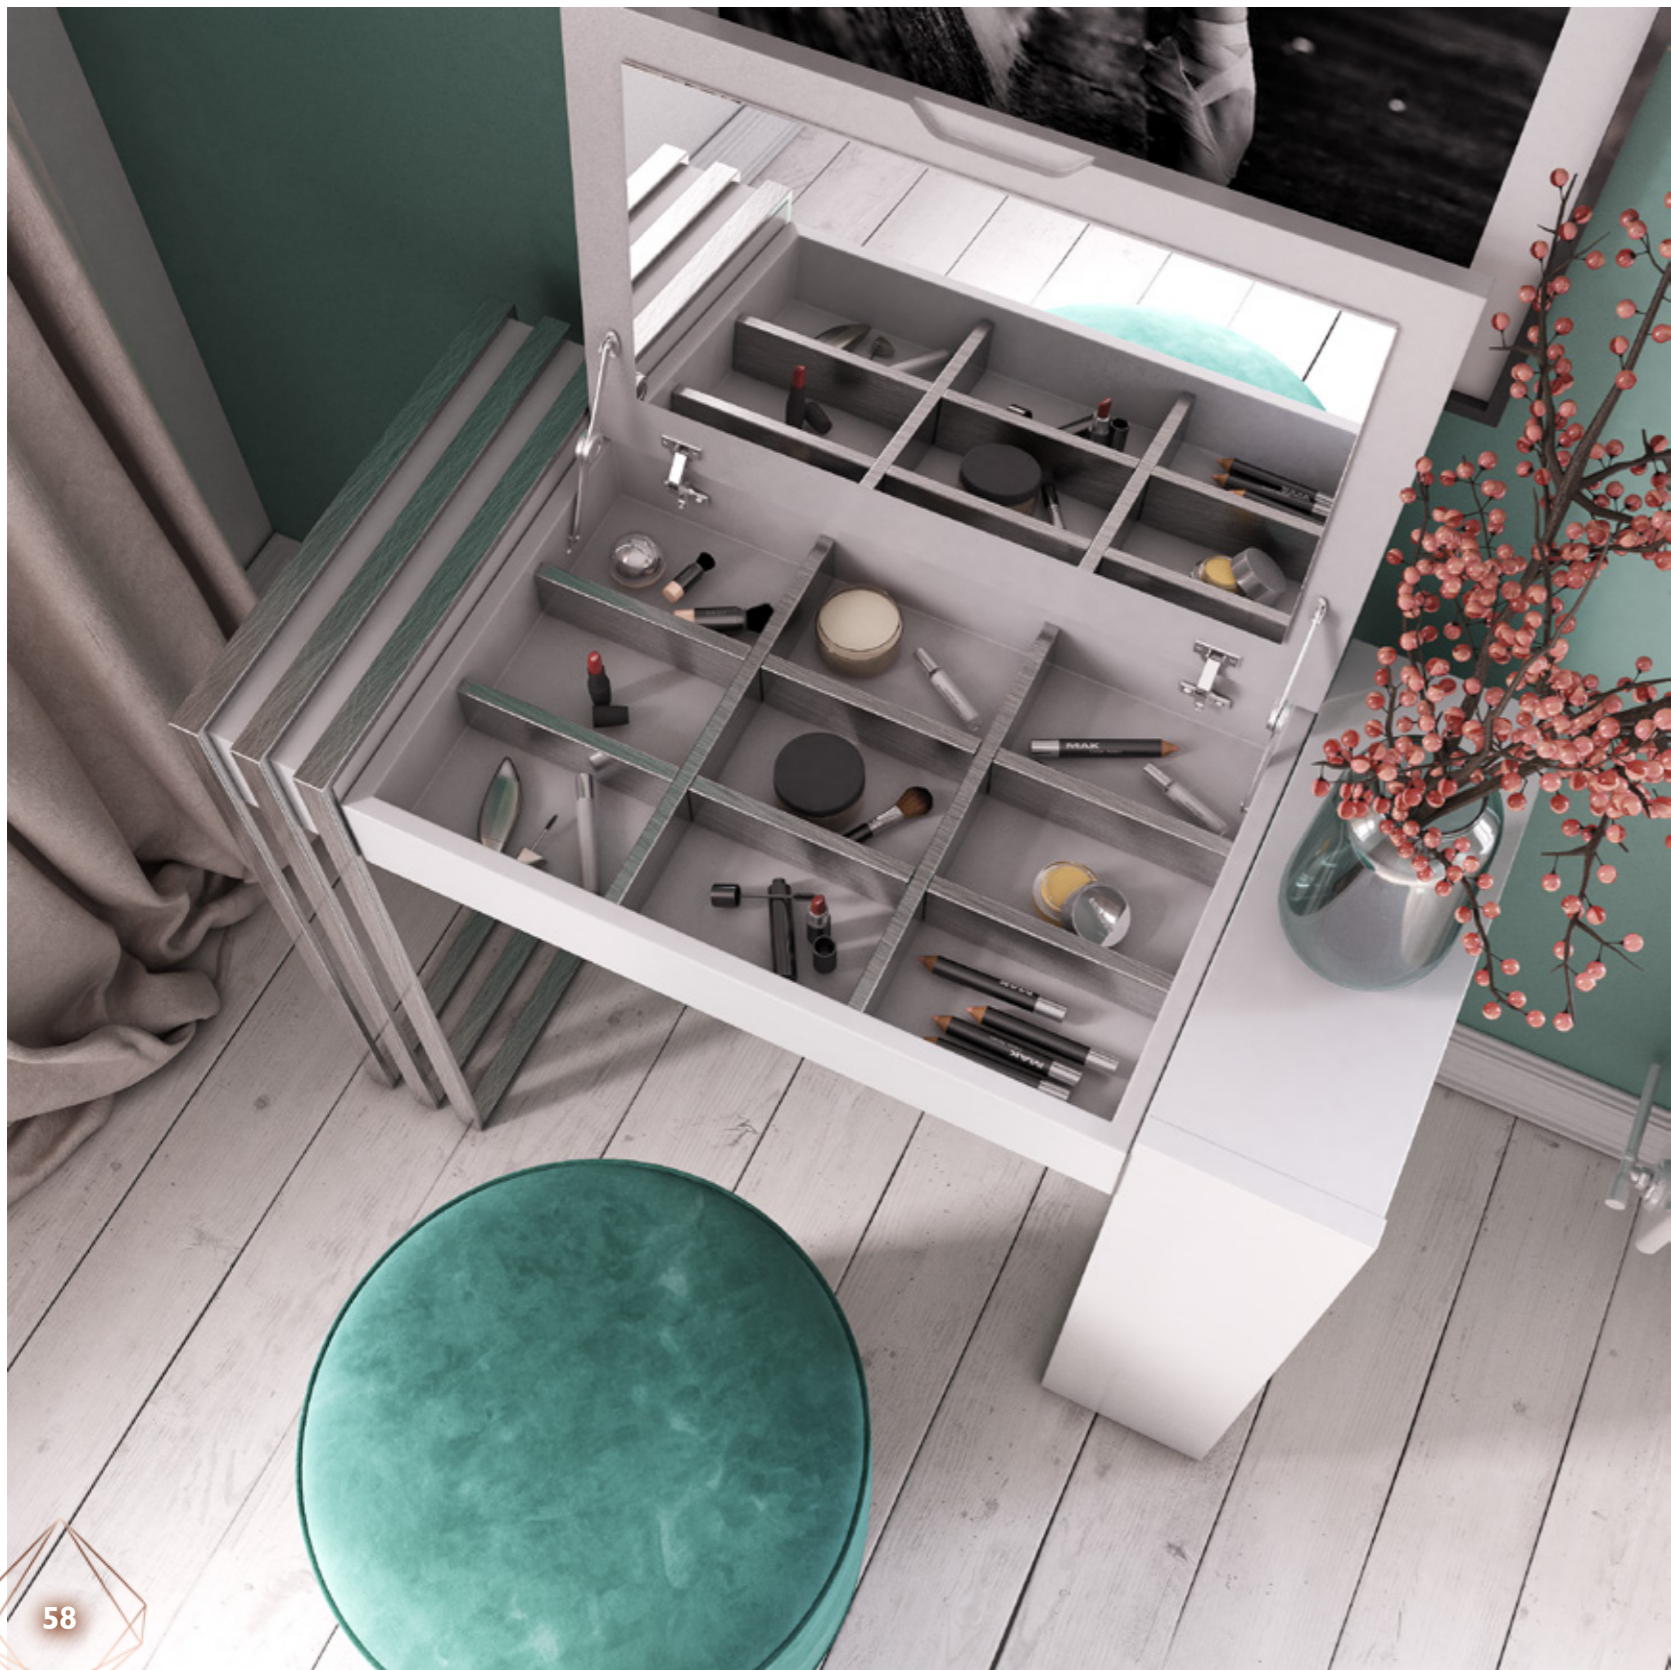

NB25

Tocador R. 42006
/Vanity Dresser
Color 120 Color 040

Puff R. 45361
/Puff
Paris Petrol