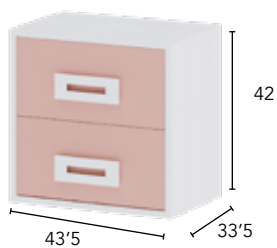

ALTO: 42 CM
ANCHO: 43'5 CM
FONDO: 33'5 CM

COLOR BASE:
NIEVE, ARTIC ROBLE
CAJONES COMBINABLES: NIEVE, ARTIC, ROBLE, GRAFITO, AQUA BLUE, ROSA, NUBE, GREY, ALBY BLUE Y VERDE

CAJONES MISMO COLOR

21008	PIE REDONDO (PAREJA) COLOR BLANCO	4

ALTO: 73 CM

DISEÑO	CÓDIGO	DESCRIPCIÓN	Puntos
	21005	JUEGO DE 4 RUEDAS	1