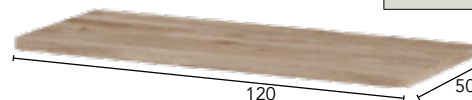

COLOR BASE:
NIEVE, ARTIC, ROBLE

22417	TAPA ESCRITORIO 120 START	5