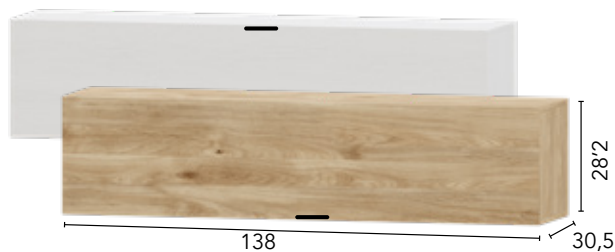

Ref.	Descripción	Puntos
74557	MÓDULO 138 PUZZLE	13