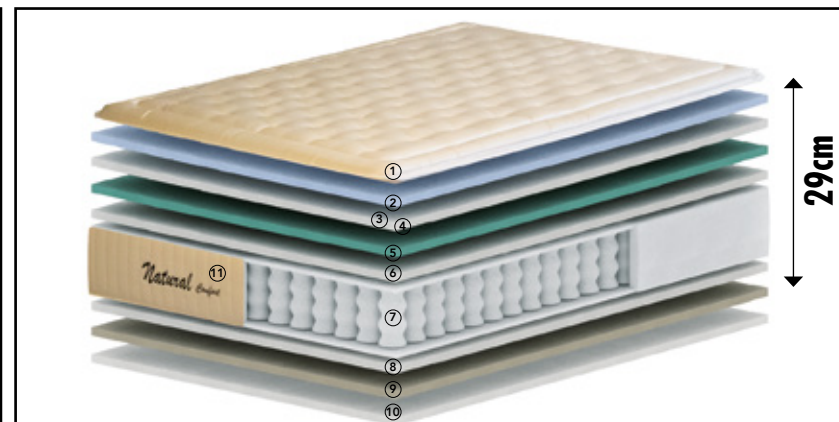

# MUELLE ENSACADO

Colchón

## Natural 1 cara

Entrega Inmediata

MEDIDAS	PUNTOS
90X190	54
105X190	62
135X190	73
150X190	79
160X190	92
180X190	103
90X180	56
105X180	64
135X180	75
150X180	81
160X180	94
180X180	105
90X200	62
105X200	68
135X200	80
150X200	84
160X200	99
180X200	110
200X200	120

\*± 2 cms. de tolerancia en medidas

- 1 Tejido Natural 100% Viscosa.
- 2 Super Soft 20 mm.
- 3 Lana 100%.
- 4 HR Foam 10 mm
- 5 Viscogel Alta Densidad 20mm.
- 6 HR Foam 10 mm.
- 7 Núcleo muelle ensacado 1,8mm. grosor con Box perimetral.
- 8 HR Foam 20 mm.
- 9 Fibra Confort 200 Gr/m<sup>2</sup>.
- 10 Tejido Stretch elástico.
- 11 Platabanda.