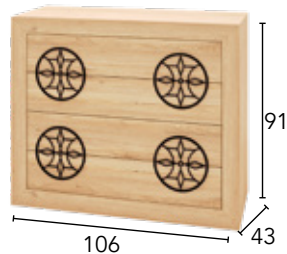

Ref.	Descripción	Puntos
53930	CÓMODA VIENA T. CLÁSICO	35

Ref.	Descripción	Puntos
53931	CÓMODA VIENA T. ROSETA	35

Ref.	Descripción	Puntos
53932	CÓMODA VIENA T. MOLDURA	35