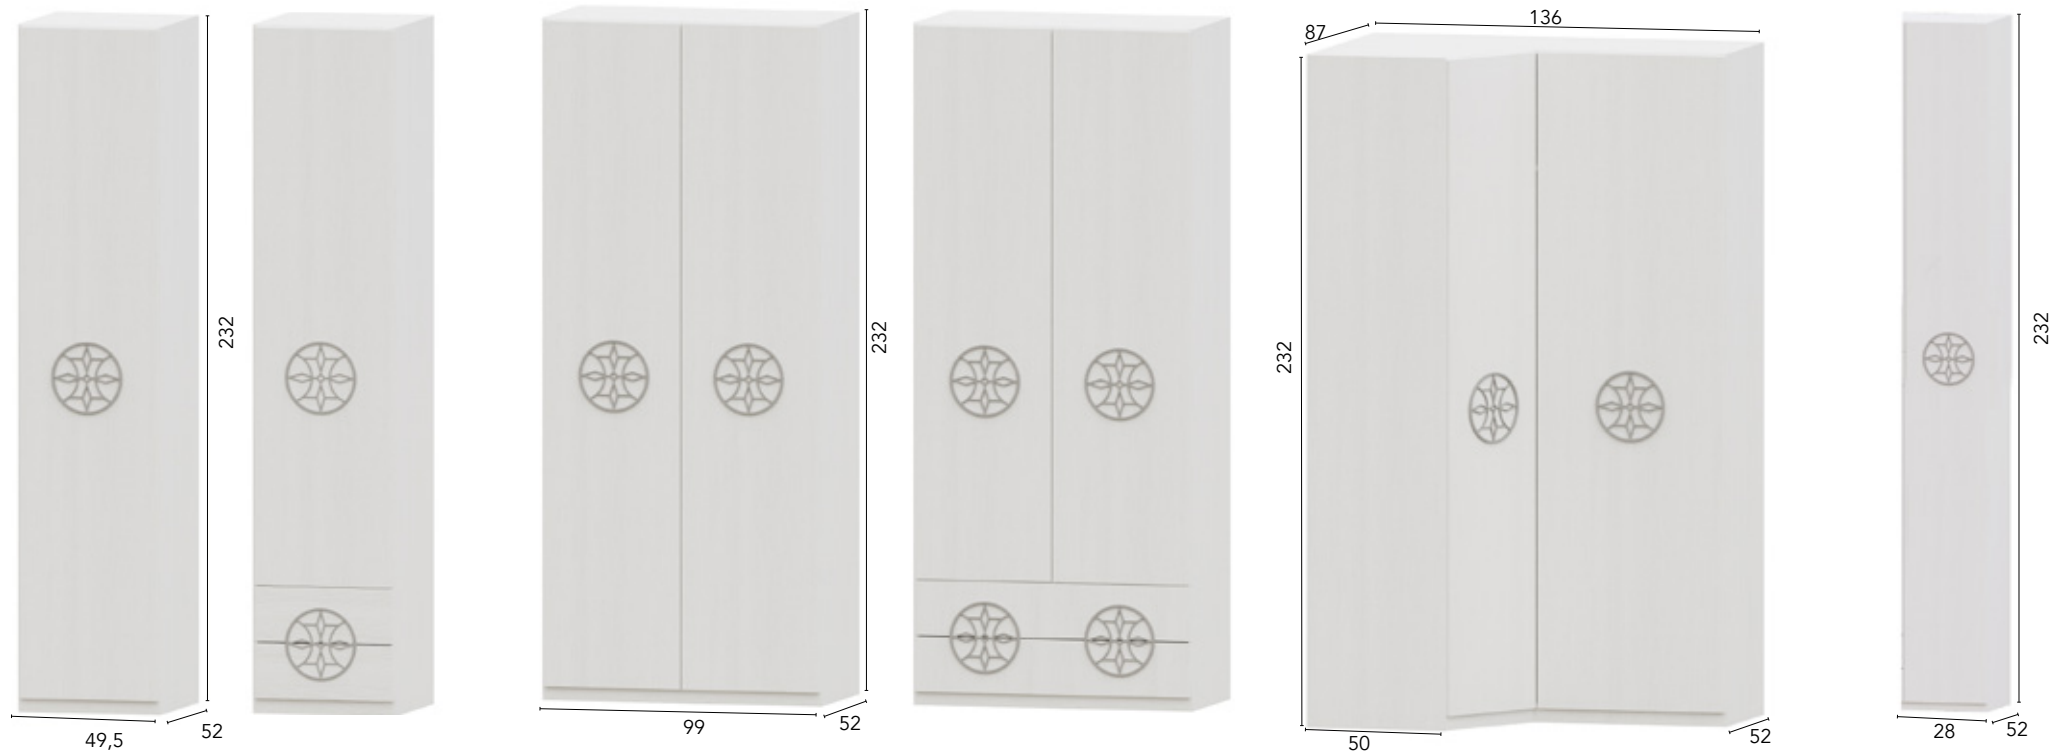

TÉCNICO ARMARIOS VIENA T. ROSETA

Ref.	Descripción	Puntos
56925	ARMARIO 1P LARGA VIENA T. ROSETA	25
56924	ARMARIO 1P 2C VIENA T. ROSETA	29

Ref.	Descripción	Puntos
56923	ARMARIO 2P LARGA VIENA T. ROSETA	35
56922	ARMARIO 2P 2C VIENA T. ROSETA	41

Ref.	Descripción	Puntos
56926	ARMARIO RINCON "L" VIENA T. ROSETA, REVERSIBLE	52

Ref.	Descripción	Puntos
56972	TERMINAL ZAPATERO VIENA T. ROSETA	21