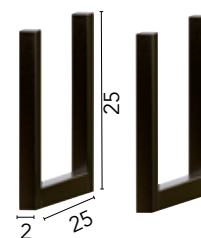

Ref.	Descripción	Puntos
72050	JUEGO 2 PATAS PUZZLE, NEGRA	2'60