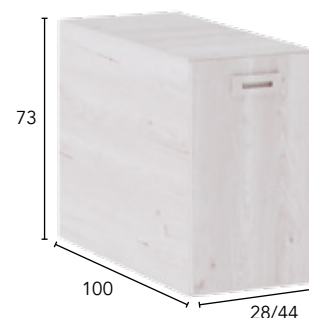

ALTO: 73 CM
ANCHO: 28/48 CM
FONDO: 100 CM

COLOR BASE:
NIEVE, ARTIC ROBLE

PUERTA NO COMBINABLE.

23410	ARCÓN ZAPATERO 44 EXTRAIBLE START	19