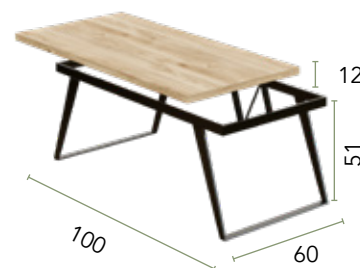

# TÉCNICO MESAS Y SILLAS: PUZZLE, NIZA Y VIENA

NOTA: • TAPAS MELAMINA 30MM. DE GROSOR  
• D DESMONTADO

Ref.	Descripción	Puntos
10227	MESA EXTENSIBLE CARRO, PATA METÁLICA EN NEGRO TAPA: NIEVE, ARTIC Y ROBLE	51