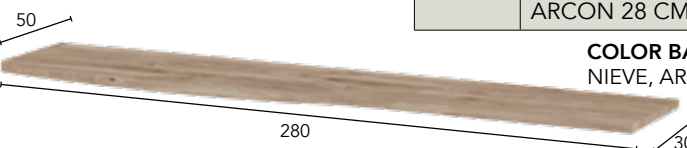

COLOR BASE:
NIEVE, ARTIC, ROBLE

22443	TAPA 240 FORMA START ARCON 28 CM	10