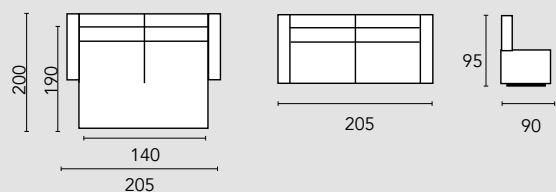

Sofá cama Velero

REF.	CONCEPTO	ALTO	ANCHO	FONDO
8S04C	SOFÁ CAMA	95	205	90
	SOFÁ ABIERTO	Cama de 140x190		
PUNTOS	91,00			

NIDO 2 NIDO 7