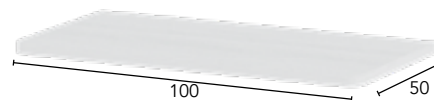

COLOR BASE:
NIEVE, ARTIC ROBLE

ALTO: 232 CM
ANCHO: 22 CM
FONDO: 52 CM

DISEÑO	CÓDIGO	DESCRIPCIÓN	Puntos

22416	TAPA ESCRITORIO 100 START	4