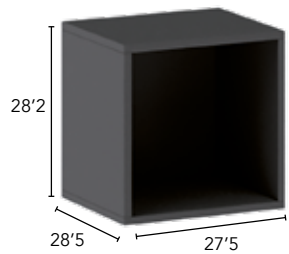

# TÉCNICO JUVENIL START

DISEÑO	CÓDIGO	DESCRIPCIÓN	Puntos
--------	--------	-------------	--------

23238	CUBO START	4
-------	------------	---

**COMBINACIONES COLOR:**  
DISPONIBLE EN TODOS LOS COLORES.

ALTO: 28'2 CM  
ANCHO: 27'5 CM  
FONDO: 28'5 CM