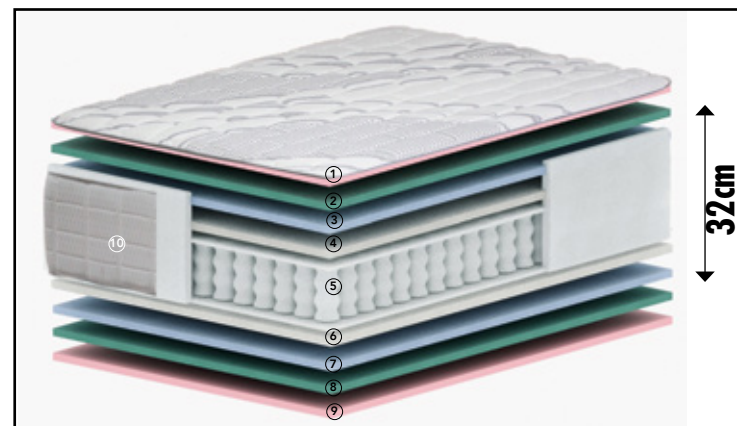

MUELLE ENSACADO

Colchón

Royal 2 caras

Entrega Inmediata

MEDIDAS	PUNTOS
90X190	40
105X190	46
135X190	54
150X190	60
160X190	73
180X190	82
90X180	42
105X180	49
135X180	57
150X180	62
160X180	73
180X180	82
90X200	45
105X200	52
135X200	60
150X200	67
160X200	78
180X200	89
200X200	97

*± 2 cms. de tolerancia en medidas

1	Tejido Stretch elástico.
2	Super Soft 20 mm
3	Visco alta densidad 10 mm
4	Lámina HR foam 30 mm
5	Núcleo muelle ensacado 1,8 mm. grosor con Box perimetral.
6	Lámina HR foam 30 mm
7	Visco alta densidad 10 mm
8	Super Soft 20 mm
9	Tejido Stretch elástico.
10	Platabanda