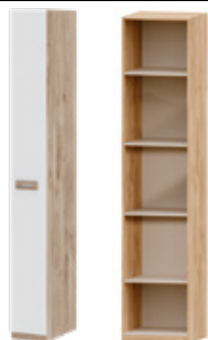

COMBINACIONES COLOR:
DISPONIBLE EN TODOS LOS COLORES.

ALTO: 28'2 CM
ANCHO: 100 CM
FONDO: 22 CM

24726	TERMINAL ZAPATERO START	21