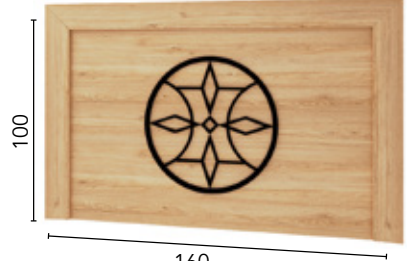

# TÉCNICO DORMITORIOS VIENA

VIENA

Ref.	Descripción	Puntos
55530	CAB. VIENA 110 LISO	13
55535	CAB. VIENA 160 LISO	16

Ref.	Descripción	Puntos
55536	CABECERO VIENA CUADROS	21

Ref.	Descripción	Puntos
55534	CABECERO VIENA ROSETA	24