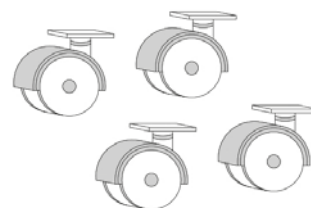

**CAJONES MISMO COLOR**

21008	PIE REDONDO (PAREJA) COLOR BLANCO	4
-------	-----------------------------------	---

ALTO: 73 CM

DISEÑO	CÓDIGO	DESCRIPCIÓN	Puntos
	21005	JUEGO DE 4 RUEDAS	1

23805	SINFONIER 5 CAJONES START	20
-------	---------------------------	----