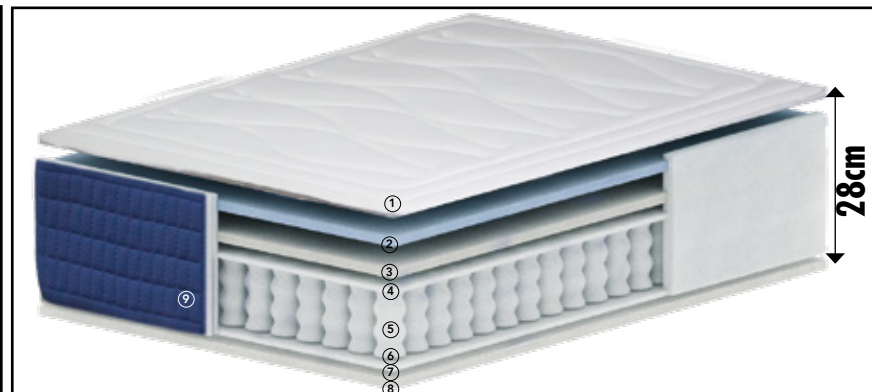

1. 1 Tejido Stretch elástico.
2. 2 Super Soft 20 mm
3. 3 Fibra confort 200 gr/m²
4. 4 Lámina HR foam 20 mm
5. 5 Núcleo muelle ensacado 1,8 mm. grosor con Box perimetral.
6. 6 Lámina HR foam 20 mm
7. 7 Fibra confort 200 gr/m²
8. 8 Tejido 2D blanco
9. 9 Platabanda