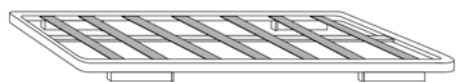

TÉCNICO JUVENIL START

DISEÑO	CÓDIGO	DESCRIPCIÓN	Puntos
	21015	SOMIER DE ARRASTRE 90X190 CM	12

21007	SOPORTE DE FIJACIÓN TAPA ESCRITORIO	1