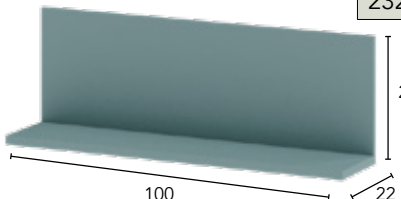

COMBINACIONES COLOR:
DISPONIBLE EN TODOS LOS COLORES.

ALTO: 28'2 CM
ANCHO: 27'5 CM
FONDO: 28'5 CM

23239	DIÁFANO START	4,50