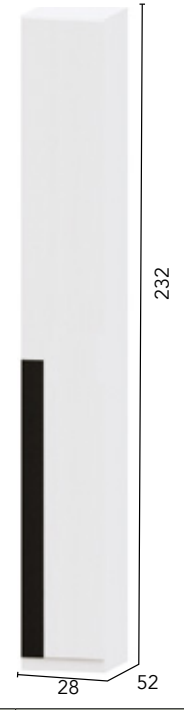

Ref.	Descripción	Puntos
56971	TERMINAL ZAPATERO VIENA T. MOLDURA	21