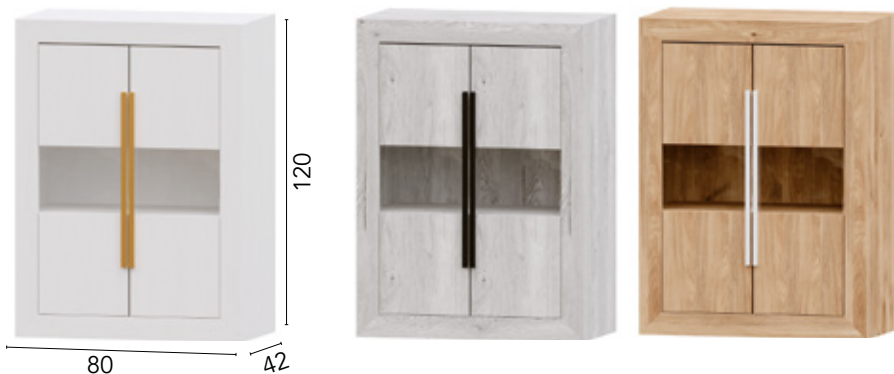

Ref.	Descripción	Puntos
75150	VITRINA 60 NIZA TIRADOR STÁNDAR	28

Reversible derecha/izquierda

Ref.	Descripción	Puntos
75153	VITRINA 80 NIZA TIRADOR LINEAL	39

Ref.	Descripción	Puntos
75152	VITRINA 80 NIZA TIRADOR STÁNDAR	35