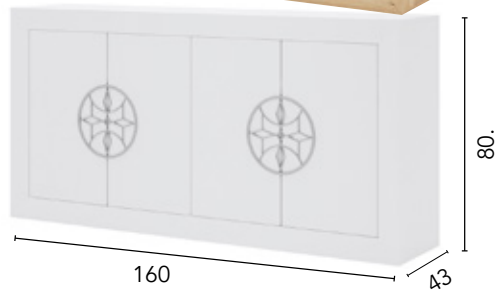

Ref.	Descripción	Puntos
75008	APARADOR 160, VIENA T. ROSETA	36