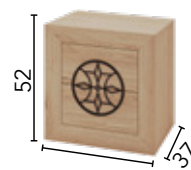

Ref.	Descripción	Puntos
53682	MESITA 2C VIENA T. ROSETA	15
53681	MESITA 2C VIENA T. CLASICO	15
53683	MESITA 2C VIENA T. MOLDURA	15