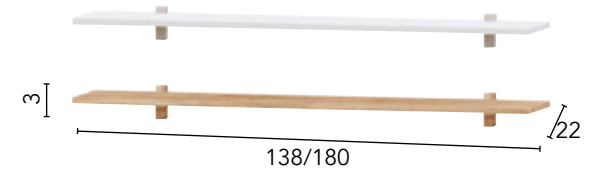

# TÉCNICO VIENA T. CLÁSICO

Ref.	Descripción	Puntos
75143	VITRINA 85, 2P 2C VIENA T. CLASICO	49

Ref.	Descripción	Puntos
75146	VITRINA 55, 1P 2C VIENA T. CLASICO	37

No reversible, apertura a derecha

Ref.	Descripción	Puntos
73223	ESTANTES 138 VIENA	4
73224	ESTANTES 180 VIENA	5