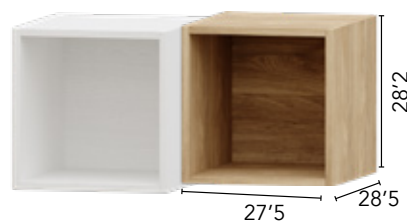

Ref.	Descripción	Puntos
74452	CUBO NIEVE Y ROBLE	3