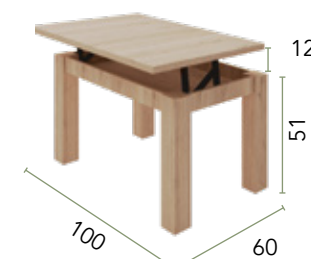

# TÉCNICO MESAS Y SILLAS: PUZZLE, NIZA Y VIENA

NOTA: • TAPAS MELAMINA 30MM. DE GROSOR  
• D DESMONTADO

Ref.	Descripción	Puntos
10227	MESA EXTENSIBLE CARRO, PATA METÁLICA EN NEGRO TAPA: NIEVE, ARTIC Y ROBLE	51