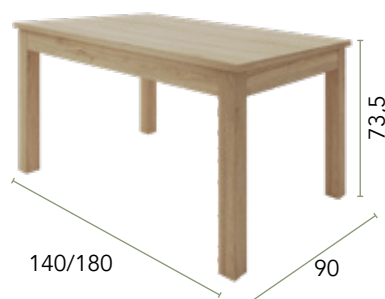

TÉCNICO MESAS Y SILLAS: PUZZLE, NIZA Y VIENA

NOTA: • TAPAS MELAMINA 30MM. DE GROSOR
• D DESMONTADO

Ref.	Descripción	Puntos
10227	MESA EXTENSIBLE CARRO, PATA METÁLICA EN NEGRO TAPA: NIEVE, ARTIC Y ROBLE	51

Ref.	Descripción	Puntos
10212	MESA EXTENSIBLE NIEVE, ARTIC Y ROBLE	26

Ref.	Descripción	Puntos
10226	MESA FIJA PATA METÁLICA EN NEGRO TAPA: NIEVE, ARTIC Y ROBLE	28

Ref.	Descripción	Puntos
10230	MESA CENTRO ELEVABLE, PATA METÁLICA EN NEGRO TAPA: NIEVE, ARTIC Y ROBLE	24

Ref.	Descripción	Puntos
10222	MESA CENTRO ELEVABLE. NIEVE, ARTIC Y ROBLE	15

Ref.	Descripción	Puntos
02045	SILLA MOD. 1 RUDECA (2 Und)	20