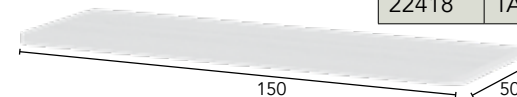

COLOR BASE:
NIEVE, ARTIC, ROBLE

22418	TAPA ESCRITORIO 150 START	6