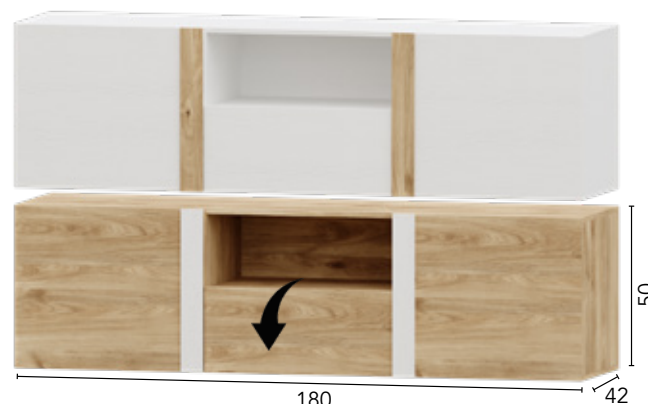

Ref.	Descripción	Puntos
74509	BAJO TV 180 PUZZLE	23