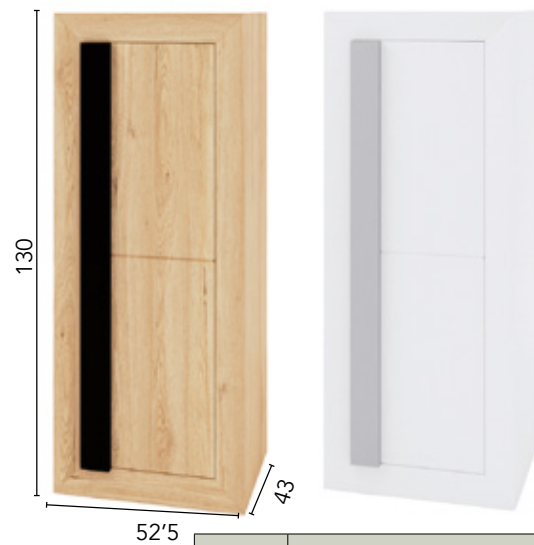

Ref.	Descripción	Puntos
74638	BODEGA 52'5, 1P VIENA T. MOLDURA	24