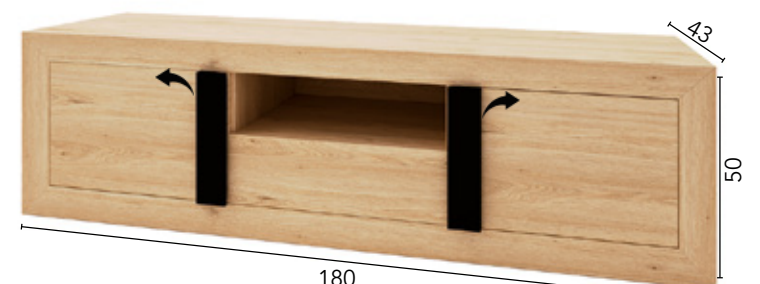

Ref.	Descripción	Puntos
72028	LUZ LED	3,60

Ref.	Descripción	Puntos
75009	APARADOR 160, VIENA T. MOLDURA	36

Ref.	Descripción	Puntos
74526	BAJO 140 VIENA T. MOLDURA	23

Ref.	Descripción	Puntos
74529	BAJO 180 VIENA T. MOLDURA	29