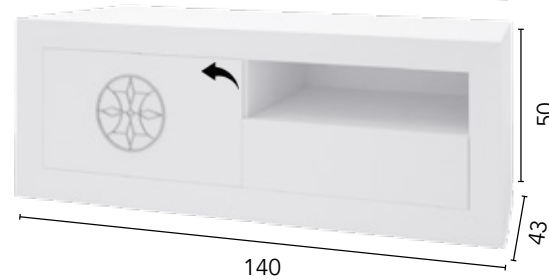

Ref.	Descripción	Puntos
74525	BAJO 140, VIENA T. ROSETA	23