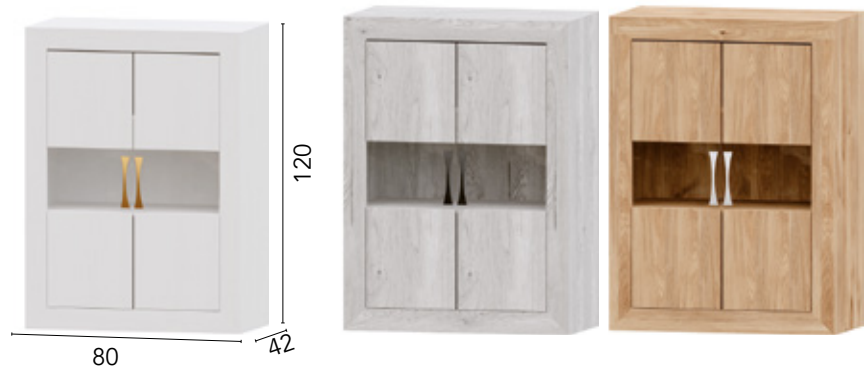

Ref.	Descripción	Puntos
74650	BODEGUERO 80 NIZA TIRADOR STÁNDAR	26