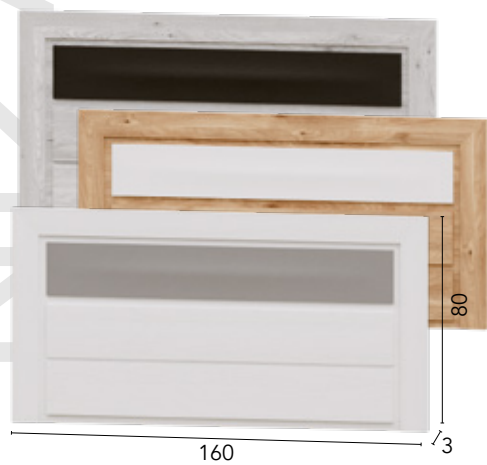

TÉCNICO DORMITORIOS NIZA

Ref.	Descripción	Puntos
55546	CABECERO NIZA 2	17