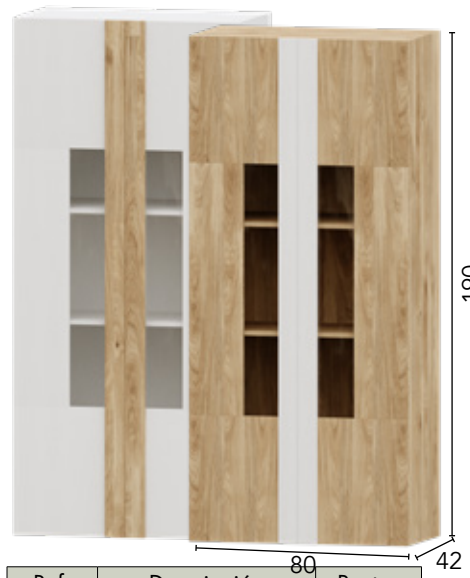

# TÉCNICO PUZZLE

Ref.	Descripción	Puntos
75108	VITRINA 60 PUZZLE	25

Reversible derecha/izquierda

Ref.	Descripción	Puntos
75109	VITRINA 80 PUZZLE	33

Ref.	Descripción	Puntos
73202	MURAL PARED LISO	13

Ref.	Descripción	Puntos
73201	MURAL PARED ALISTONADO	18