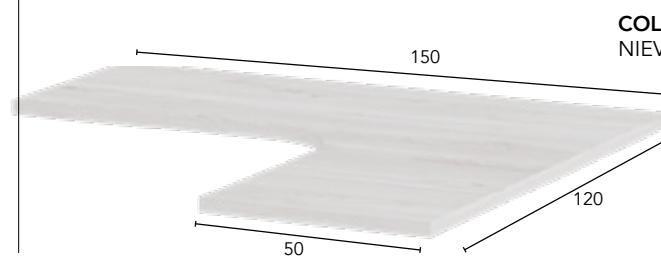

**COLOR BASE:**  
NIEVE, ARTIC, ROBLE

22443	TAPA 240 FORMA START ARCON 28 CM	10
-------	-------------------------------------	----

**COLOR BASE:**  
NIEVE, ARTIC ROBLE

22431	TAPA RINCÓN START	18
-------	-------------------	----