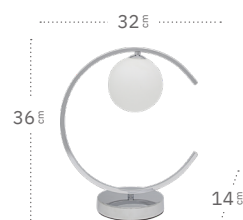

Conil

Conil Aplique

Bombillas **1xG9**
 Material Tulipa **Cristal**
 Material Armazón **Metal**

Tulipa **Blanco**
 Armazón **Cromo**
201861020

Conil Sobremesa

Bombillas **1xG9**
 Material Tulipa **Cristal**
 Material Armazón **Metal**

Tulipa **Blanco**
 Armazón **Cromo**
201871020

Conil Plafón

Bombillas **3xG9**
 Material Tulipa **Cristal**
 Material Armazón **Metal**

Tulipa **Blanco**
 Armazón **Cromo**
201883020

Conil Plafón

Bombillas **4xG9**
 Material Tulipa **Cristal**
 Material Armazón **Metal**

Tulipa **Blanco**
 Armazón **Cromo**
201884020

Conil Plafón

Bombillas **6xG9**
 Material Tulipa **Cristal**
 Material Armazón **Metal**

Tulipa **Blanco**
 Armazón **Cromo**
201886020