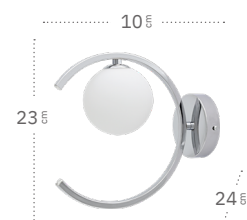

Conil

Conil Aplique

Bombillas **1xG9**
 Material Tulipa **Cristal**
 Material Armazón **Metal**

Tulipa **Blanco**
 Armazón **Cromo**
201861020

Conil Sobremesa

Bombillas **1xG9**
 Material Tulipa **Cristal**
 Material Armazón **Metal**

Tulipa **Blanco**
 Armazón **Cromo**
201871020

Conil Plafón

Bombillas **3xG9**
 Material Tulipa **Cristal**
 Material Armazón **Metal**

Tulipa **Blanco**
 Armazón **Cromo**
201883020

Conil Plafón

Bombillas **4xG9**
 Material Tulipa **Cristal**
 Material Armazón **Metal**

Tulipa **Blanco**
 Armazón **Cromo**
201884020

Conil Plafón

Bombillas **6xG9**
 Material Tulipa **Cristal**
 Material Armazón **Metal**

Tulipa **Blanco**
 Armazón **Cromo**
201886020