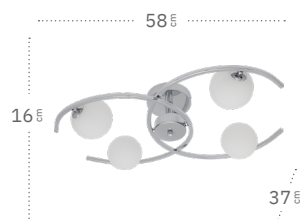

Conil

Conil Aplique

Bombillas **1xG9**
 Material Tulipa **Cristal**
 Material Armazón **Metal**

Tulipa **Blanco**
 Armazón **Cromo**
201861020

Conil Sobremesa

Bombillas **1xG9**
 Material Tulipa **Cristal**
 Material Armazón **Metal**

Tulipa **Blanco**
 Armazón **Cromo**
201871020

Conil Plafón

Bombillas **3xG9**
 Material Tulipa **Cristal**
 Material Armazón **Metal**

Tulipa **Blanco**
 Armazón **Cromo**
201883020

Conil Plafón

Bombillas **4xG9**
 Material Tulipa **Cristal**
 Material Armazón **Metal**