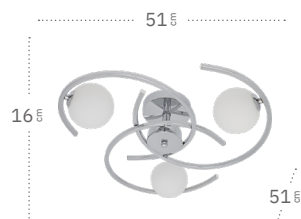

Conil

Conil Aplique

Bombillas **1xG9**
 Material Tulipa **Cristal**
 Material Armazón **Metal**

Tulipa **Blanco**
 Armazón **Cromo**
201861020

Conil Sobremesa

Bombillas **1xG9**
 Material Tulipa **Cristal**
 Material Armazón **Metal**

Tulipa **Blanco**
 Armazón **Cromo**
201871020

Conil Plafón

Bombillas **3xG9**
 Material Tulipa **Cristal**
 Material Armazón **Metal**

Tulipa **Blanco**
 Armazón **Cromo**
201883020

Conil Plafón

Bombillas **4xG9**
 Material Tulipa **Cristal**
 Material Armazón **Metal**