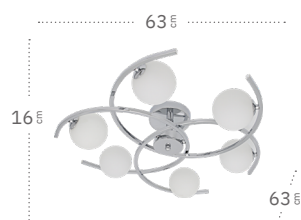

Conil

Conil Aplique

Bombillas **1xG9**
 Material Tulipa **Cristal**
 Material Armazón **Metal**

Tulipa **Blanco**
 Armazón **Cromo**
201861020

Conil Sobremesa

Bombillas **1xG9**
 Material Tulipa **Cristal**
 Material Armazón **Metal**

Tulipa **Blanco**
 Armazón **Cromo**
201871020

Conil Plafón

Bombillas **3xG9**
 Material Tulipa **Cristal**
 Material Armazón **Metal**

Tulipa **Blanco**
 Armazón **Cromo**
201883020

Conil Plafón

Bombillas **4xG9**
 Material Tulipa **Cristal**
 Material Armazón **Metal**

Tulipa **Blanco**
 Armazón **Cromo**
201884020

Conil Plafón

Bombillas **6xG9**
 Material Tulipa **Cristal**
 Material Armazón **Metal**

Tulipa **Blanco**
 Armazón **Cromo**
201886020