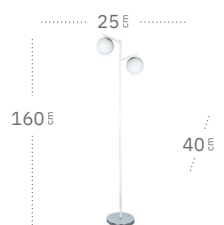

La Habana

La Habana Pie de Salón

Bombillas **2XE14**
 Material Tulipa **Cristal**
 Material Armazón **Metal**

Tulipa **Blanco**
 Armazón **Blanco / Cromo**
154543001

Tulipa **Blanco**
 Armazón **Negro / Cromo**
154543009

La Habana Lámpara

Bombillas **4XG9**
 Material Tulipa **Cristal**
 Material Armazón **Metal**

Tulipa **Blanco**
 Armazón **Blanco / Cromo**
154554001

Tulipa **Blanco**
 Armazón **Negro / Cromo**
154554009