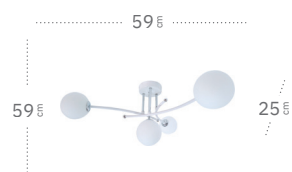

La Habana

La Habana Pie de Salón

Bombillas **2XE14**
 Material Tulipa **Cristal**
 Material Armazón **Metal**

Tulipa **Blanco**
 Armazón **Blanco / Cromo**
154543001

Tulipa **Blanco**
 Armazón **Negro / Cromo**
154543009

La Habana Lámpara

Bombillas **4XG9**
 Material Tulipa **Cristal**
 Material Armazón **Metal**

Tulipa **Blanco**
 Armazón **Blanco / Cromo**
154554001

Tulipa **Blanco**
 Armazón **Negro / Cromo**
154554009