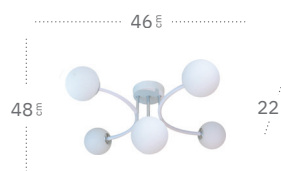

Tulipa **Blanco**
Armazón **Blanco / Cromo**
154555001