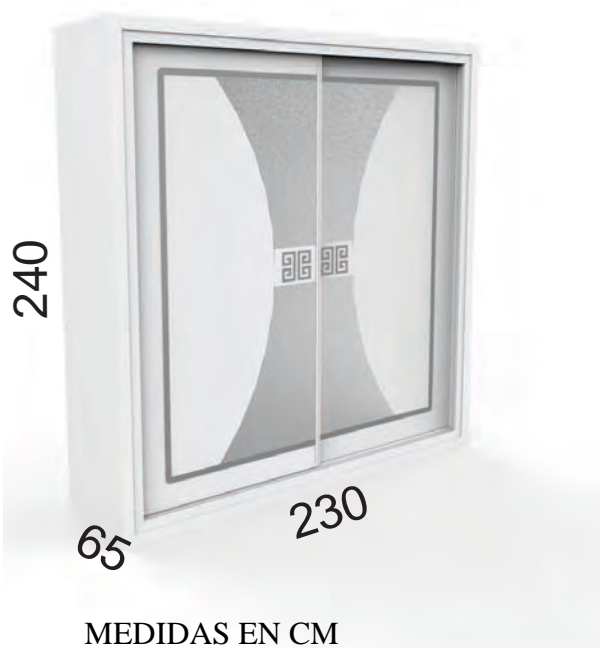

LX1/8

MEDIDAS EN CM

LX1/7