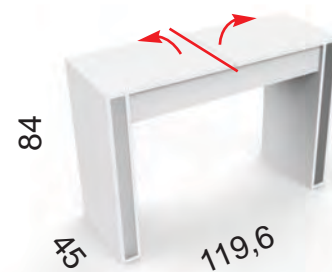

* Tapa partida practicable (sin espejo)