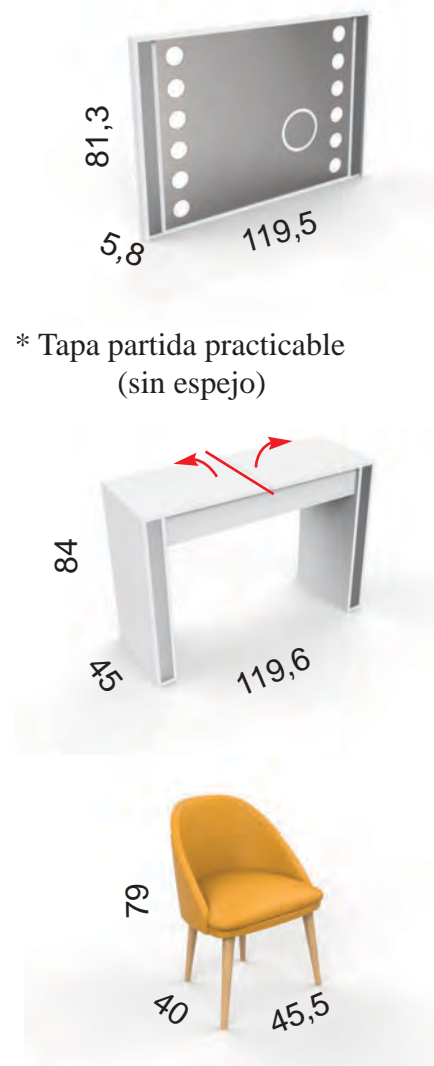

NO INCLUYE LED CON SENSOR INTERIOR DE ENCENDIDO

LX1/6

TOCADOR + ESPEJO LUZ LED CON LUPA
INTERIOR CON FONDO DE CRISTAL PORTA BROCHAS
Y PORTA PINCELES + JOYERO