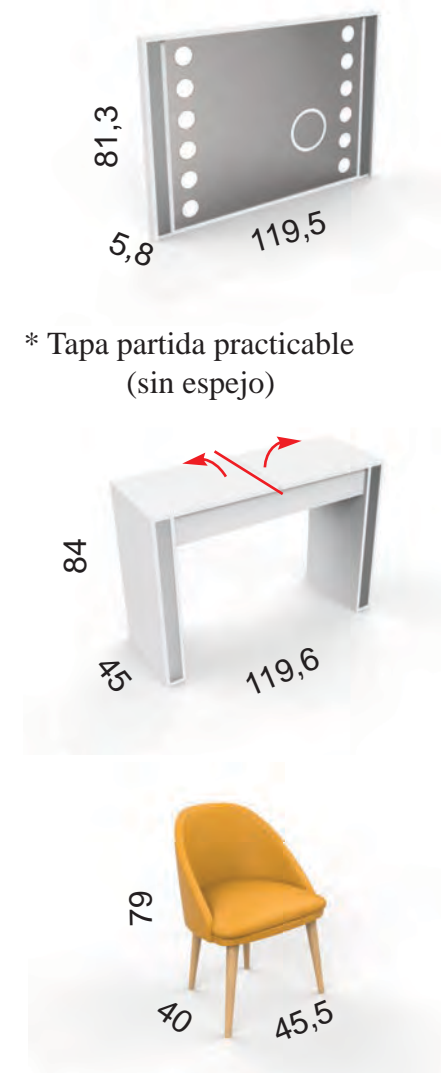

## LX1/3

TOCADOR CON ESPEJO + INTERIOR CON FONDO DE CRISTAL  
PORTA BROCHAS Y PORTA PINCELES+ JOYERO

LUXURY

TAPIZADO: TIERRA MACAU

NO INCLUYE LED CON SENSOR INTERIOR DE ENCENDIDO

LX1/6  
 TOCADOR + ESPEJO LUZ LED CON LUPA + INTERIOR  
 CON FONDO DE CRISTAL PORTA BROCHAS Y PORTA  
 PINCELES + JOYERO