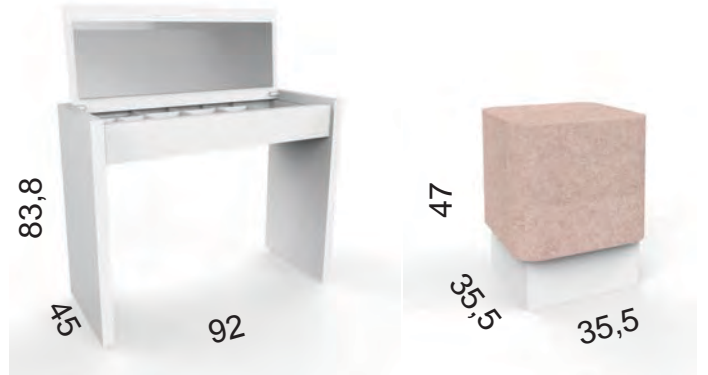

# LLEVAMOS P.ESPEJO A TU HOGAR

DISFRUTA EL PLACER DE LO AUTÉNTICO

COLOR BASE DEL CONJUNTO: BLANCO MATE C53 COMBINADO  
CON CROMO

LUXURY

TAPIZADO: VIOLETA 9 ACABADO: BLANCO MATE C53

NO INCLUYE LED CON SENSOR INTERIOR DE ENCENDIDO