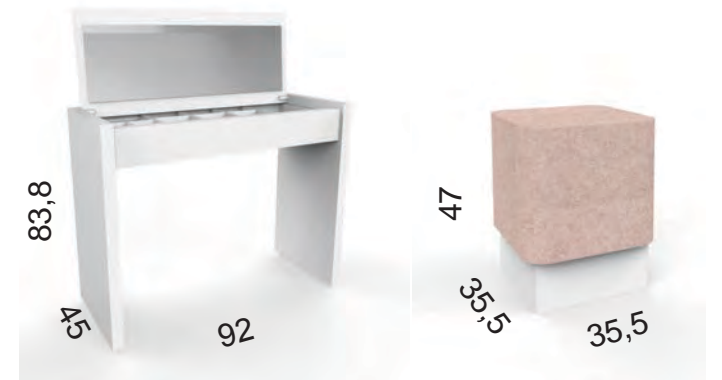

NO INCLUYE LED CON SENSOR INTERIOR DE ENCENDIDO

LX1/3

TOCADOR CON ESPEJO + INTERIOR CON FONDO DE CRISTAL
PORTA BROCHAS Y PORTA PINCELES+ JOYERO