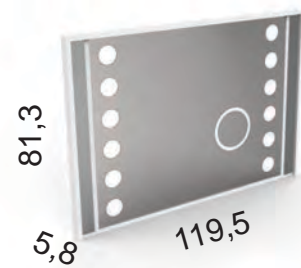

\* Tapa partida practicable (sin espejo)

NO INCLUYE LED CON SENSOR INTERIOR DE ENCENDIDO