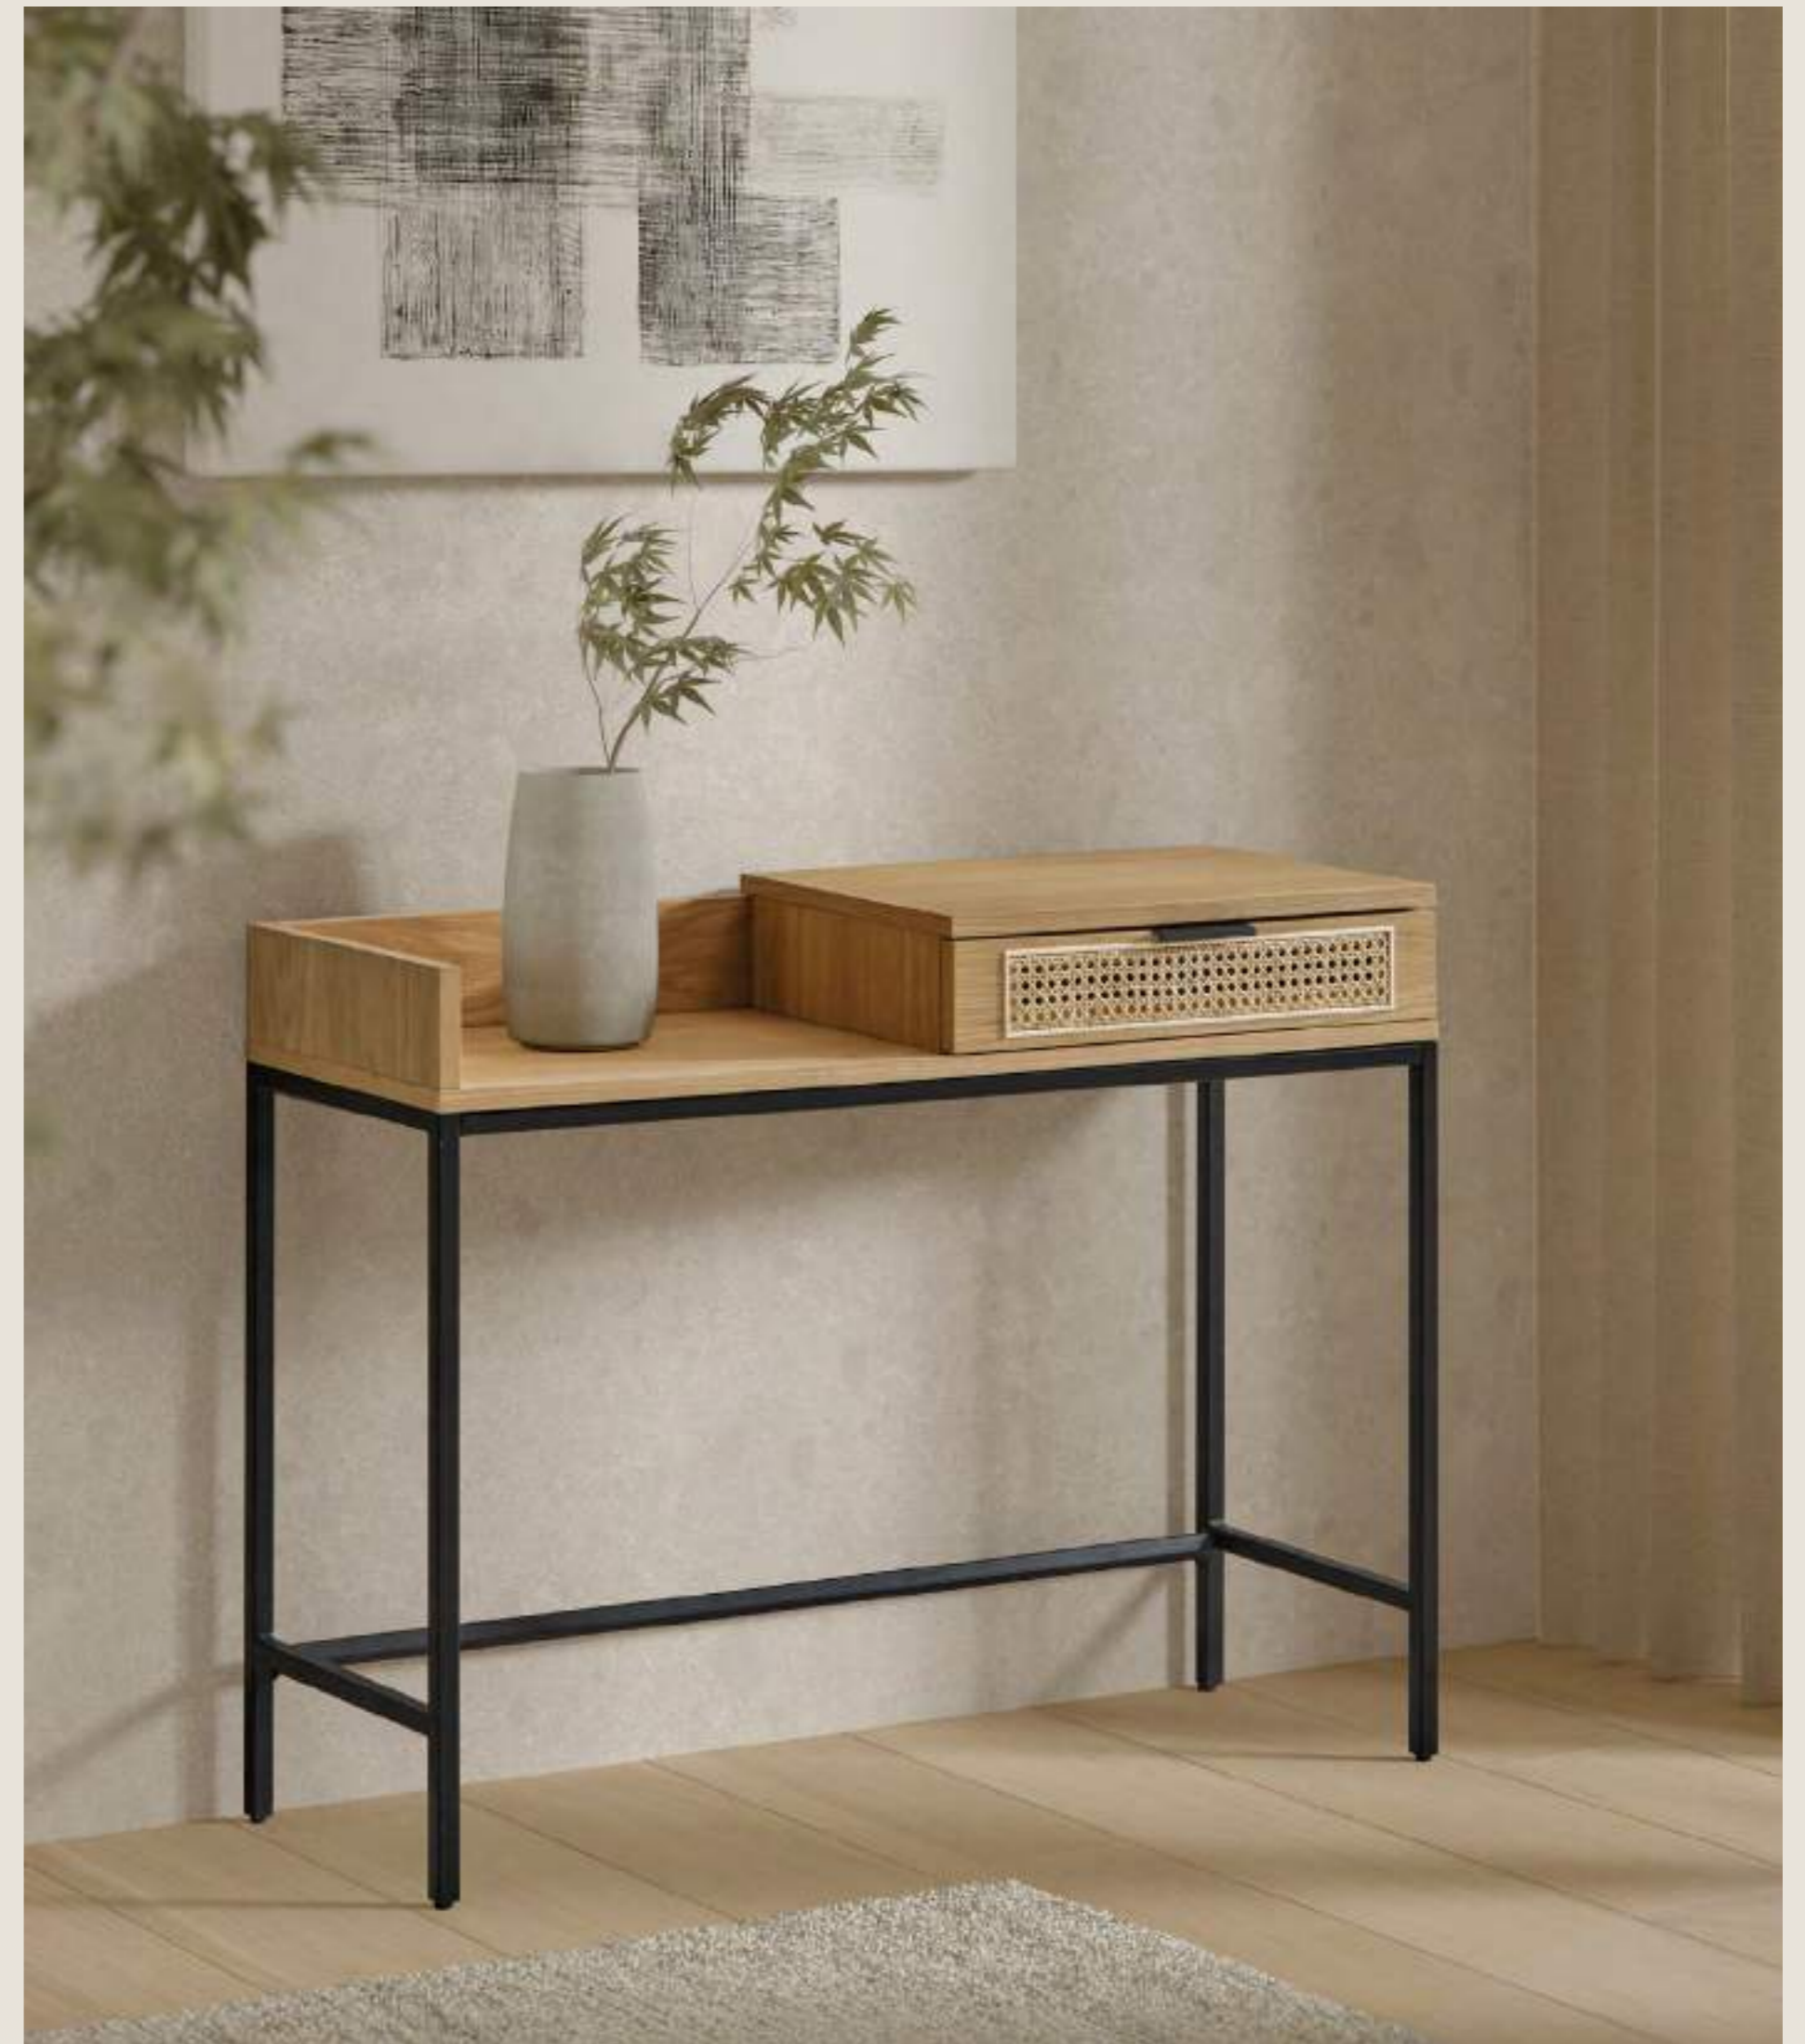

Espejo E-200

madera maciza color negro
80 x 0,65 x 80 cm. / 17,50 pts.

Consola CON-200

laminado de roble color negro / pata metálica negra
120 x 30 x 75 cm. / 20 pts.

Consola **CON-202**

laminado de roble / pata metálica negra
120 x 40 x 90 cm. 21,67 pts. / 80 x 40 x 90 cm. 17,50 pts.

Consola **CON-203**

laminado de roble / pata metálica negra
120 x 40 x 105 cm. / 24,17 pts.

Consola CON-205

chapa de roble / ratán / pata metálica negra / tapa cristal
120 x 35 x 80 cm. 37,50 pts. / 80 x 35 x 80 cm. 32,50 pts.