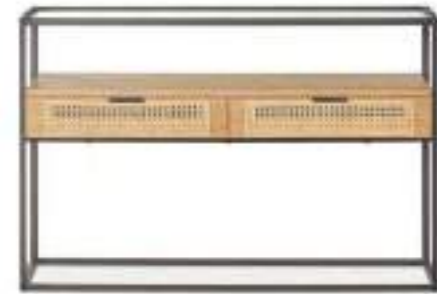

CON-205

consola chapa de roble / ratán
pata metálica negra / tapa cristal

120 x 35 x 80 cm.	0,21 m³	37,50 pts.
80 x 35 x 80 cm.	0,15 m³	32,50 pts.